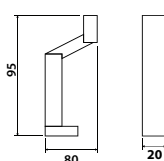

Věšák

ks	E	187 Kč