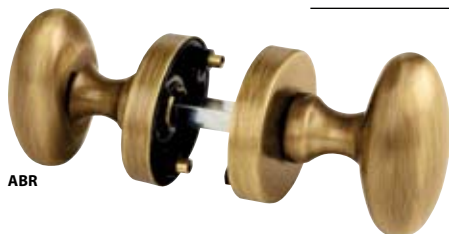

model **KOULE PF 34**

ABR

EASY FIX	ABR	1490 Kč
EASY FIX	A	1278 Kč
EASY FIX	CH	1400 Kč
EASY FIX	CH-SAT	1400 Kč
EASY FIX	NI-SAT	1400 Kč
FL	ABR	1159 Kč
FL	A	1159 Kč
FL	CH	1285 Kč
FL	CH-SAT	1285 Kč
FL	NI-SAT	1285 Kč