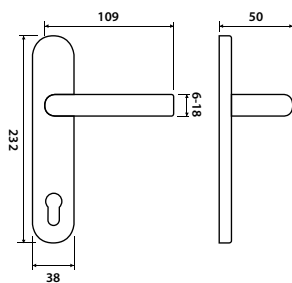

Představujeme Vám štítkové kování Otzi, svým tvarem umožňuje neutrálně doplnit jak moderní tak i klasický interiér v bytovém použití. Standard, který je šperkem na vašich dveřích doplněný jemností, funkcí a důmyslným tvarem.