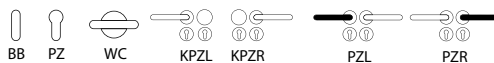

TEČKA

Grafický návrh a zpracování: **studio Tečka**
info@studioteka.cz, www.studioteka.cz

TWIN

Vyrobil: **TWIN s. r. o.**
Karel Sedláček, Jiřina Havlová, Andrea Koutníková

Kombinace:

Provedení

BB – klika-klika otvor pro obyčejný klíč
PZ – klika-klika otvor na cylindrickou vložku
WC – klika-klika s WC sadou
KPZL/R – klika-koule levá/pravá otvor na cylindrickou vložku
PZL/R – klika-klika levá/pravá otvor na cylindrickou vložku
UGL – klika - klika bez otvoru pro klíč