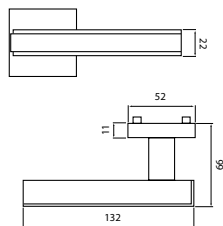

model **PIANO WOOD H 1690S HR**

Přestavujeme Vám kování Piano Wood. Povedená kombinace kovu a dřeva rozezná tóny ve Vaší fantazii a čas strávený v interiéru vybaveným těmito klikami mění ve vzácné chvíle strávené vnímáním ušlechtilého umění.