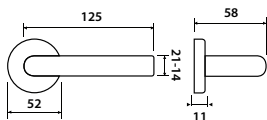

BB	Z	599 Kč
PZ	Z	599 Kč
WC	Z	999 Kč
KPZL/R	Z	999 Kč

rozeta FL

CH
str. 81

NI-SAT
str. 53

XR
str. 44

NOVINKA

model BRAVO P 941

Představujeme Vám rozetové kování Bravo, svým tvarem umožňuje neutrálně doplnit jak moderní tak i klasický interiér v bytovém použití. Zaoblený tvar propůjčuje kování eleganci, důmyslnost v každé jeho části.