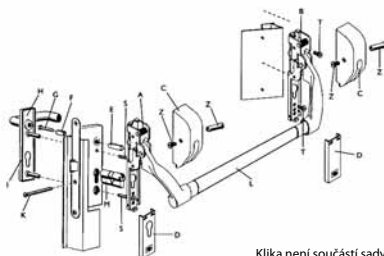

Klika není součástí sady