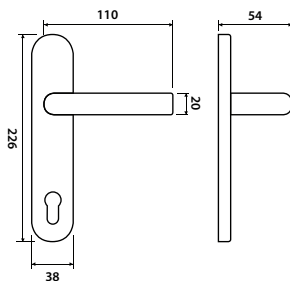

A-SAT
str. 93

A
str. 97,99

CH
str. 80,84

CH-SAT
str. 65,72

model **ELEGANT BA 1220**

Představujeme Vám štítkové kování Elegant, krásné a elegantní, ozdobí interiér a dodá mu lehkost a jasnost.

BB	NI-SAT rozteč 72/90	699 Kč
PZ	NI-SAT rozteč 72/90	699 Kč
WC	NI-SAT rozteč 72/78/90	899 Kč
KPZL/R	NI-SAT rozteč 72/90	1099 Kč