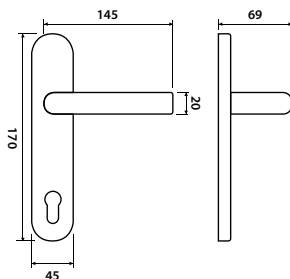

Kování je v rozteči 72 mm a 78 mm u provedení WC.

BB	E	rozteč 72	1099 Kč
PZ	E	rozteč 72	1099 Kč
WC	E	rozteč 78	1579 Kč
KPZL/R	E	rozteč 72	1669 Kč

kovový štít

str. 160

str. 175,176,177,187

str. 189,194

str. 140,154,156,163