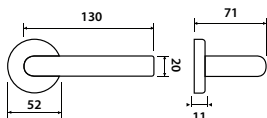

model LISA

Představujeme Vám objektové kování Lisa, svým tvarem umožňuje doplnit moderní interiérové prostředí s vysokou frekvencí. Výrazný oblý tvar kliky, který je dominantou kování usnadňuje lehké uchopení.

výhodná cena

LISA H 1231/ EN 1906 tř. 3

BB	E	421 Kč
PZ	E	421 Kč
WC	E	681 Kč
KPZL/R	E	764 Kč

plastová rozeta

snadná a pevná montáž

LISA H 1231S/ EN 1906 tř. 3

BB	E	744 Kč
PZ	E	744 Kč
WC	E	999 Kč
KPZL/R	E	1089 Kč

rozeta EASY FIX

tloušťka rozety: 10 mm

vysoké zatížení

LISA H 1231CM/ EN 1906 tř. 4

BB	E	749 Kč
PZ	E	749 Kč
WC	E	1044 Kč
KPZL/R	E	1144 Kč

kovová rozeta

Info: na vyžádání je možné dodat kování v původní konstrukci o rozety 55mm

str.
175,176,177,187

poptávka

str. 226

str.196