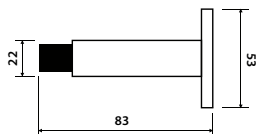

model L 1183

Podlahová zarážka bez montáže (bez vrtání).

ks	CH	505 Kč
ks	E	505 Kč
ks	A	505 Kč

model P 1005

NI-SAT

Zarážka na stěnu.

ks	A	296 Kč
ks	CH	323 Kč
ks	NI-SAT	323 Kč

model VL 35896

Zarážka na stěnu.

ks	E	329 Kč

model VL 35897

Zarážka na stěnu.

ks	E	392 Kč