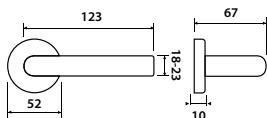

model ALINA P 3061

Představujeme Vám rozetové kování Alina, tak jako Leonardo da Vinci stvořil Monu Lisu, jenž je plna tajemství a je považována za nejkrásnější, tak i klika Alina je plna zajímavých prvků a stane se skvostem ve Vašem interiéru.