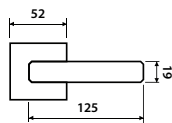

NOVINKA

BB	E	1599 Kč
PZ	E	1599 Kč
WC	E	1990 Kč
KPZL/R	E	1990 Kč

plastová rozeta

LN
str. 29

model STREET P 280 HR

Neodolatelný tvar kliky Street je při uchopení jedinečným zážitkem. Volný pád Vaší dlaně na širokou plochu kliky Street, jenž je úzce spojená s pocitem volnosti a svobody, Vám ukáže nový prostor.