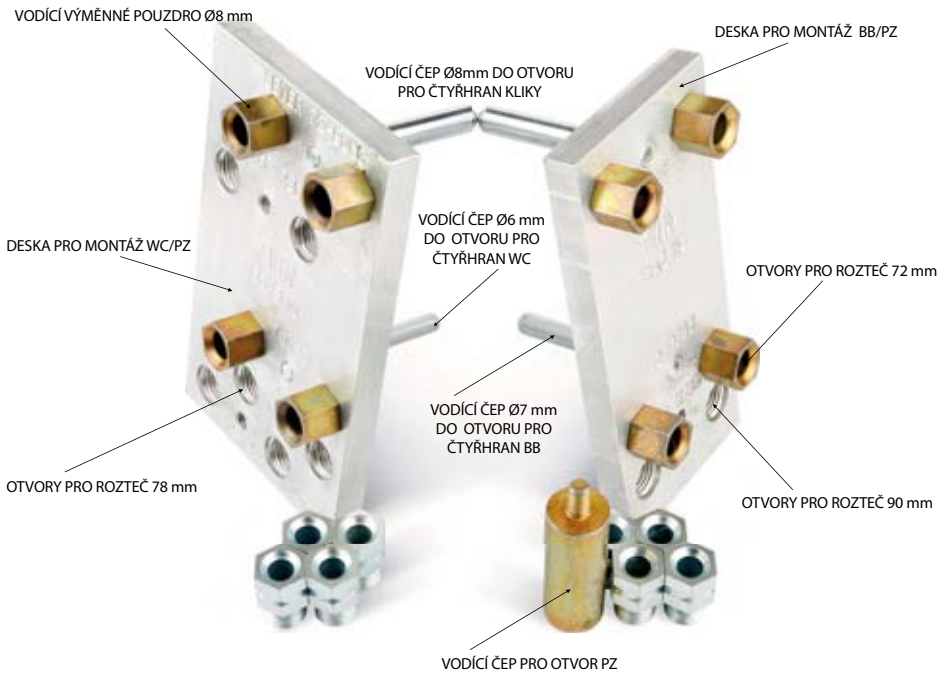

MONTÁŽNÍ ŠABLONA TWIN

Šablona v sobě ukrývá mnoho způsobů použití zjednodušuje montáž kování TWIN a tím kráčí i čas samotné montáže. I přes svou jednoduchost je určena pro velmi rychlou a přesnou montáž kování vhodnou pro všechny rozteče používané v České republice. Díky vodícím trnům lze jednoduše připravit pro BB/PZ a WC.

Šablona obsahuje:

montážní deska BB/PZ (72/90) - 1ks, montážní deska WC (72/90) - 1ks, vodící montážní trny - 5ks, vodící šroub pro vrtání se závitem - 12ks, náhradní - vodící šroub pro vrtání se závitem - 4ks.

montážní šablona	pro rozetové kování	1 ks	1080 Kč