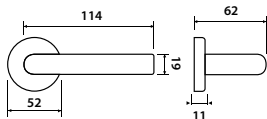

poptávka

poptávka

str. 52,65,80,97

str. 225

model PRAHA P 9031

Představujeme Vám rozetové kování Praha, svým tvarem umožňuje doplnit klasický interiér bytovém použití. Tak jako je Praha srdcem Evropy, je i klíka Praha otevřeným srdcem do nových prostor jenž ukrývá.