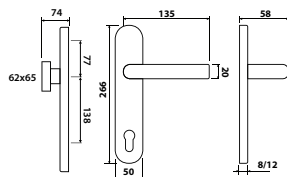

XR

model DAVID HTSI 4500 DEF

Představujeme Vám bezpečnostní kování David. Pohodlné a zaoblené zakončení kliky dodává pocit jistoty při otevření Vašich vstupních dveří. Pro dokonalé sladění interiéru lze bezpečnostní štítky kombinovat s různými tvary klik z našeho sortimentu.

3

15

15

DEF	rozteč	CH-SAT	XR	Z
KPZL	72, 90, 92	4234 Kč	5544 Kč	6160 Kč
KPZR	72, 90, 92	4234 Kč	5544 Kč	6160 Kč
PZL	72, 90, 92	4338 Kč	5680 Kč	6400 Kč
PZR	72, 90, 92	4338 Kč	5680 Kč	6400 Kč

str. 225