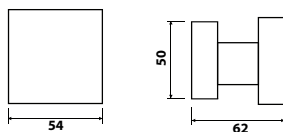

model **KOULE F 755 HR**

ks	CH-SAT	1169 Kč
ks	CH-P	1251 Kč
ks	XR	1421 Kč
pár	CH-SAT	2339 Kč
pár	CH-P	2503 Kč
pár	XR	2843 Kč

model **KOULE HR H 3127 K CENTRICKÁ**

NOVINKA

ks	E	569 Kč

model **KOULE HR H 3127 GK EXCENTRICKÁ**

NOVINKA

ks	E	569 Kč