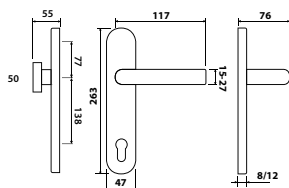

ABR

model SESAM HTSI 40

SESAM HTSI 40	rozteč	ABR
KPZL	72, 90, 92	2920 Kč
KPZR	72, 90, 92	2920 Kč
PZL	72, 90, 92	2990 Kč
PZR	72, 90, 92	2990 Kč

model ALT WIEN HTSI W3 DEF

Z DEF

ALTWIEN HTSI W3	rozteč	A	Z
KPZL	72, 90, 92	2780 Kč	4629 Kč
KPZR	72, 90, 92	2780 Kč	4629 Kč
PZL	72, 90, 92	2740 Kč	5077 Kč
PZR	72, 90, 92	2740 Kč	5077 Kč