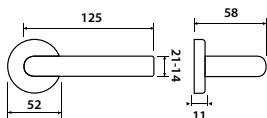

poptávka

poptávka

str. 52,65,109

str. 225

model BRAVO P 941

Představujeme Vám rozetové kování Bravo, svým tvarem umožňuje neutrálně doplnit jak moderní tak i klasický interiér v bytovém použití. Zaoblený tvar propůjčuje kování eleganci, důmyslnost v každé jeho části.