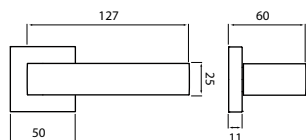

model **TUKE Q 02 HR**

Brian Sironi
INDUSTRIAL DESIGNER

Představujeme Vám rozetové kování Tuke, které svými vyhraněnými liniemi a vyváženým tvarem napomáhá k vytvoření moderního interiéru.