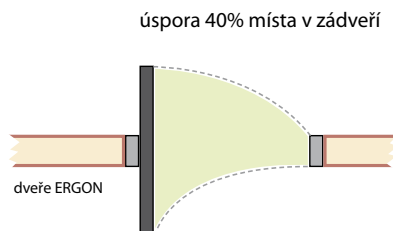

MODERNÍ ŘEŠENÍ PRO VAŠE BYDLENÍ ERGON SYSTÉM

Úsporné řešení otevírání dveří v malých prostorách

- Řešení pro panelové byty
- Řešení pro malometrážní byty
- Řešení pro podkroví
- Řešení pro komplikovaně přístupné prostory
- Řešení pro architekty: inovativní způsob otevírání dveří