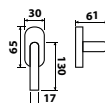

model MONICA P 120 RO

CH-P

CH-P	728 Kč

čtyřhran 7x7mm

model RAFFAELLA P 130 RO

CH-P

CH-P	728 Kč

čtyřhran 7x7mm

model VIOLA P 100 RO

CH-P

CH-P	728 Kč

čtyřhran 7x7mm

model APOLLO P110 RO

CP

CP	587 Kč

AN	587 Kč

čtyřhran 7x7mm

model APOLLO P110 FT

CP

CP	682 Kč

AN	682 Kč

čtyřhran 7x7mm

Okenní kování, které jste zde nenašli,
je možné popat na: info@twin.cz