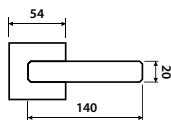

BB	E	2299 Kč
PZ	E	2299 Kč
WC	E	2799 Kč
KPZL/R	E	2999 Kč

rozeta EASY FIX MAGNETIC s vratnou pružinou

str. 170,173,185

str. 150

str. 192

str. 226

str. 196

str. 213