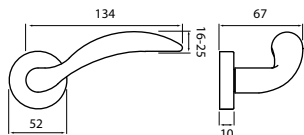

model LAGUNA P 301

Představujeme Vám rozetové kování Laguna, svým tvarem umožňuje neutrálně doplnit moderní interiér v bytovém použití. Tak jako pluje vlna v oceánu, tak i klika Laguna se nese v li-
niích vysoké vlny, která pohladí každé oko.