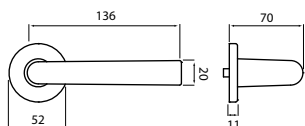

vysoké zatížení

VISION H 1802CM/ EN 1906 tř. 4

BB	E	718 Kč
PZ	E	718 Kč
WC	E	1009 Kč
KPZL/R	E	1113 Kč

kovová rozeta