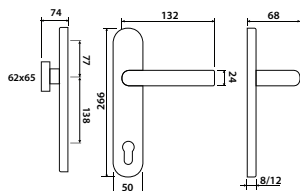

model DAVID HTSI 4500 DEF varianta s klikou INNER

	rozteč	3	15
		CH-SAT	XR
KPZL	72, 90, 92	3 181 Kč	4 371 Kč
KPZR	72, 90, 92	3 181 Kč	4 371 Kč
PZL	72, 90, 92	3 134 Kč	4 234 Kč
PZR	72, 90, 92	3 134 Kč	4 234 Kč

	rozteč	3	15
		CH-SAT	XR
DEF			
KPZL	72, 90, 92	4 234 Kč	5 544 Kč
KPZR	72, 90, 92	4 234 Kč	5 544 Kč
PZL	72, 90, 92	4 338 Kč	5 680 Kč
PZR	72, 90, 92	4 338 Kč	5 680 Kč

model DAVID HTSI 4500 DEF varianta s klikou NICOL

	rozteč	3	15	15
		CH-SAT	XR	Z
KPZL	72, 90, 92	3181 Kč	4371 Kč	4950 Kč
KPZR	72, 90, 92	3181 Kč	4371 Kč	4950 Kč
PZL	72, 90, 92	3134 Kč	4234 Kč	4970 Kč
PZR	72, 90, 92	3134 Kč	4234 Kč	4970 Kč

	rozteč	3	15	15
		CH-SAT	XR	Z
DEF				
KPZL	72, 90, 92	4234 Kč	5544 Kč	6160 Kč
KPZR	72, 90, 92	4234 Kč	5544 Kč	6160 Kč
PZL	72, 90, 92	4338 Kč	5680 Kč	6400 Kč
PZR	72, 90, 92	4338 Kč	5680 Kč	6400 Kč