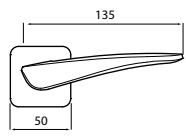

rozeta EASY FIX

CH-SAT str. 20 CH-SAT str. 70

model **ARIA P 710 HR**

Brian Sironi

Máte-li svůj směr, který je jasně daný je právě klika Aria tou správnou cestou Vaší volby.

BB	CH	2045 Kč
PZ	CH	2045 Kč
WC	CH	2455 Kč
KPZL/R	CH	2455 Kč