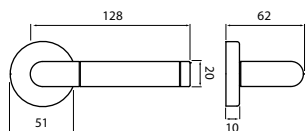

model LOREDANA

Představujeme Vám rozetové kování Loredana, svým tvarem umožňuje neutrálně doplnit moderní interiér v bytovém použití. Výběr designu je zpracován dle nejnovějších poznatků a sladění materiálů jenž klika Loredana splňuje.