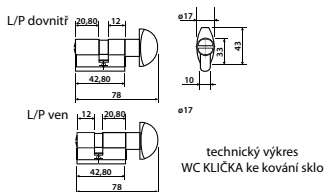

model WC KLIČKA

CH-SAT	947 Kč
F9	947 Kč