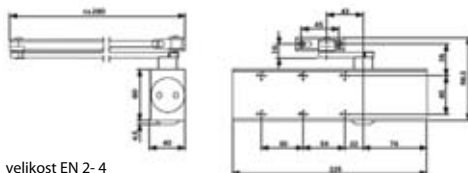

Ramínko

TS 73 normální raménko	bilá, stříbrná, hnědá-zlatá	cena na poptání
TS 73 raménko s aretací	bilá, stříbrná, hnědá-zlatá	cena na poptání