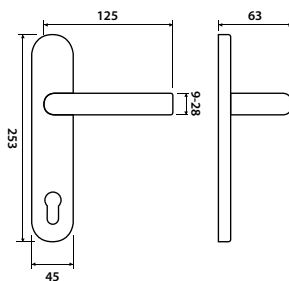

model **ELIZABETH BA 1680**

Představujeme vám štítkové kování Elizabeth, které čerpá z tradičního pojetí, vyznačuje z ní pocit jistoty, solidnost a zároveň myslí na budoucnost. Umožňuje svojí stylovou elegancí dosáhnout dokonalý soulad v rámci celého interiéru.

NOVINKA

BB	A	rozteč 72/90	749 Kč
PZ	A	rozteč 72/90	749 Kč
WC	A	rozteč 72/78/90	879 Kč
KPZL/R	A	rozteč 72/90	879 Kč

str. 115

poptávka

poptávka

str. 225

ABR

str. 115