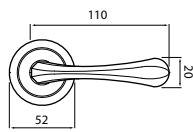

KPZL

KPZR

model STAR P 1461

Představujeme Vám rozetové kování Star, svým tvarem umožňuje doplnit klasický interiér. Tak jako svítí hvězda na noční obloze, tak i kování Star ozdobí Váš krásný interiér.

Info: Tradiční zpracování. Upozorňujeme, že tato povrchová úprava se částečně vyrábí ručními opracováními a proto zde dochází k barevným odchyškám.