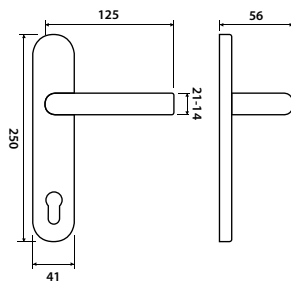

str. 81

NI-SAT

str. 53

Z

str. 88

model SKONTO P 940

Představujeme Vám štítkové kování Skonto, svým tvarem umožňuje neutrálně doplnit jak moderní tak i klasický interiér v bytovém použití. Zaoblený tvar propůjčuje kování eleganci, důmyslnost v každé jeho části.