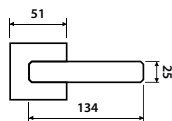

BB	CH-SAT	1999 Kč
PZ	CH-SAT	1999 Kč
WC	CH-SAT	2429 Kč
KPZL/R	CH-SAT	2429 Kč

rozeta EASY FIX

CH
str. 26,83

poptávka

poptávka

str. 26,70,83

str. 225