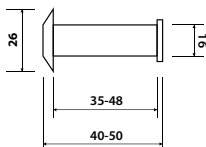

ks	A	189 Kč
ks	ABR	189 Kč
ks	CH	189 Kč
ks	NI-SAT	215 Kč

prodlužovací díl nad 48 mm
15 mm

60 Kč

**Info: rozměr v povrchu mosaz
nejdete na www.twin.cz**