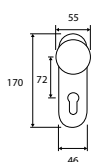

model 1901-21

Panikové zámky - pro průchozí křídlo

panikový zadlabací zámeček P/L, D = 65 mm, rozteč 72 mm, hloubka 84,5 mm **1446 Kč**

model 1905-21

Panikové zámky - pro průchozí křídlo

panikový zadlabací zámeček P/L, D = 40 mm, rozteč 72 mm, hloubka 57,5 mm **1630 Kč**

model 1921-21

Panikové zámky - pro pevné křídlo

panikový zadlabací zámeček P/L, D = 65 mm, rozteč 72 mm, hloubka 84,5 mm **1112 Kč**

model 1925-21

Panikové zámky - pro pevné křídlo

panikový zadlabací zámeček P/L, D = 40 mm, rozteč 72 mm, hloubka 57,5 mm **3202 Kč**

PANIKOVÉ KLIKY (KOULE) NA VNĚJŠÍ STRANU DVEŘÍ

TWIN 2930-02	klika na štítku s otvorem pro cyl. vložku, rozteč 72 mm	314 Kč
TWIN 2932	klika na plném štítku	314 Kč
TWIN 2931-02	koule pevná na štítku s otvorem pro cyl. vložku, rozteč 72 mm	521 Kč
TWIN 2935	koule pevná na plném štítku	482 Kč
TWIN 1070/7600	klika na štítku s otvorem pro cyl. vložku, rozteč 72 mm, nerez	2902 Kč
TWIN 1176/7600	klika na štítku s otvorem pro cyl. vložku, rozteč 72 mm, nerez	2997 Kč
TWIN 7676/7600	koule pevná na štítku s otvorem pro cyl. vložku, rozteč 72 mm, nerez	3387 Kč
TWIN 3622-46	dělený čtyřhran 9 mm pro kování 2930-02, 2932, 1176/7600, 1070/7600	565 Kč
TWIN 3621	nedělený čtyřhran 9 mm pro kování 2935, 2931-02, 7676/7600	120 Kč