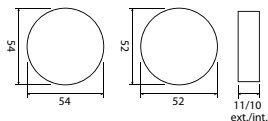

Interiér Exteriér

SADA	E	5279 Kč
SADA DEF	E	5739 Kč

H 2032S / E

BEZPEČNOSTNÍ ROZETA

PZ PÁR 374 Kč

H 2038KS DEF / E

BEZPEČNOSTNÍ ROZETA

PZ PÁR 832 Kč