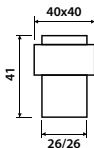

model VL 442081

Podlahová zarážka.

ks	E	245 Kč