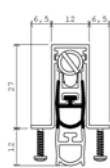

model PADACÍ LIŠTA 101 SF

ks	630mm	369 Kč
ks	730mm	379 Kč
ks	830mm	389 Kč
ks	930mm	399 Kč