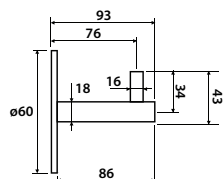

model VL 730080

Držák zábradlí

ks E 339 Kč

model **VL 35402**

Piktogram - páni

ks	E	490 Kč
----	---	--------

model **VL 35401**

Piktogram - dámy