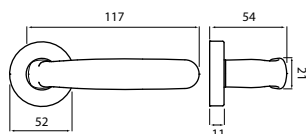

model EASY P 201

Brian Sironi
INTERNATIONAL DESIGN

Představujeme Vám rozetové kování Easy, svým jednoduchým a vzdušným designem vhodné do jakýchkoliv interiérů. Tento model Vám také nabízíme v povrchové úpravě inoxchrom.