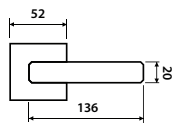

model VISION HR H 1802S/ EN 1906 tř. 3

Představujeme Vám objektové kování Vision, svým tvarem umožňuje doplnit jak moderní tak i klasický interiér v prostředí s vysokou frekvencí. Při pohledu Vašich očí na klikku Vision Vás jistě zaujme její absolutně jednoduchý tvar zakončený důraznou a jasnou linií, která jistě pohladí každé oko.