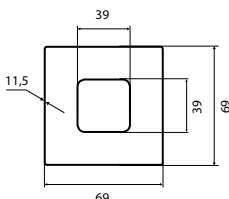

vrtání: 50mm

F1

model MUŠLE HR 6403 K SKLO

vnitřní ø 46mm

HR 6403 K	sada	F1 pár	1305 Kč
HR 6403 K	sada	F9 pár	1305 Kč

vrtání: 50mm

model KIT F N° . 1

Sada na posuvné dveře.
WC olivka, úchyt, zadlabací zámek