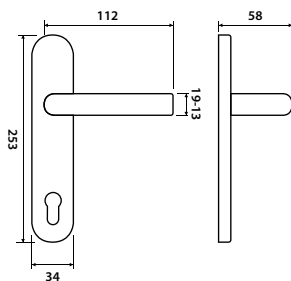

model ALT WIEN PW 3000

Představujeme Vám štítkové kování Alt Wien PW 3000. Model kování Alt Wien PW 3000 nabízí pro dokonalost sládnění interiéru varianty v okenním provedení (rastrovací oliva, půloliva, okenní oliva, okenní oliva s rozvorou) a bezpečnostním provedení.

NOVINKA

nově v nabídce
v povrchu ABR

BB	A	rozteč 72/90	579 Kč
PZ	A	rozteč 72/90	579 Kč
WC	A	rozteč 72/78/90	735 Kč
KPZL/R	A	rozteč 72/90	854 Kč

info: nelakovaný povrch k dodání na poptávku

BB	ABR	rozteč 72/90	579 Kč
PZ	ABR	rozteč 72/90	579 Kč
WC	ABR	rozteč 72/78/90	735 Kč
KPZL/R	ABR	rozteč 72/90	854 Kč