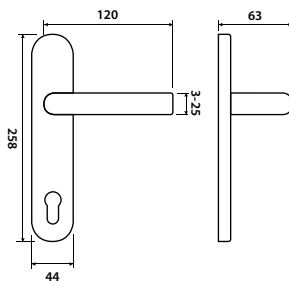

model AMADEUS BA 1360

Představujeme Vám štitkové kování Amadeus, svým tvarem umožňuje doplnit klasický interiér v bytovém použití. Harmonie tvaru ve spojitosti s renesancí jsou překrásnými prvky, které přenesou čas zpátky do dob dávno minulých.

NOVINKA

BB	ABR	rozteč 72/90	599 Kč
PZ	ABR	rozteč 72/90	599 Kč
WC	ABR	rozteč 72/78/90	749 Kč
KPZL/R	ABR	rozteč 72/90	749 Kč

str. 101

poptávka

poptávka

str. 225

A

str. 101