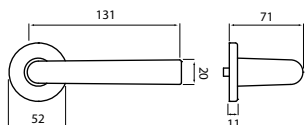

str. 226

str. 214

str. 196

Info: na vyžádání je možné dodat kování v původní konstrukci ø rozety 55mm

model VISION

Představujeme Vám objektové kování Vision, svým tvarem umožňuje doplnit jak moderní tak i klasický interiéř v prostředí s vysokou frekvencí. Při pohledu Vašich očí na kliku Vision Vás jistě zaujme její absolutně jednoduchý tvar zakončený důraznou a jasnou linií, která jistě pohladí každé oko.