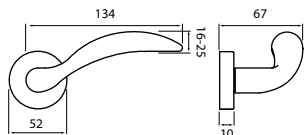

model LAGUNA P 301 matný povrch

Představujeme Vám rozetové kování Laguna, svým tvarem umožňuje neutrálně doplnit moderní interiér v bytovém použití. Tak jako pluje vlna v oceánu, tak i klika Laguna senese v líních vysoké vlny, která pohladí každé oko.

BB	ABR	MAT	1182 Kč
PZ	ABR	MAT	1182 Kč
WC	ABR	MAT	1497 Kč
KPZL/R	ABR	MAT	1497 Kč

rozeta EASY FIX

str. 92

str. 98

str. 68,77

str. 46

str. 77,118

str. 191

str. 68,46,92,98

str. 225