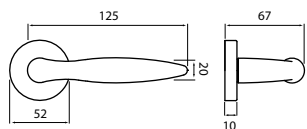

model NICOL P 401

Představujeme Vám rozetové kování Nicol, svým tvarem umožňuje neutrálně doplnit jak moderní tak i klasický interiér v bytovém použití. Neuvěřitelně dokonale tvar kliky Nicol, který díky svému zesílení v oblasti uchopení perfektně padne do dlaně a zpříjemní tak každé otevření Vašich dveří.