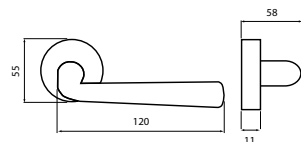

BB	CH	521 Kč
PZ	CH	521 Kč
WC	CH	663 Kč
KPZL/R	CH	729 Kč

rozeta FL

str. 65

str. 52

poptávka

poptávka

str. 52,65

str. 225