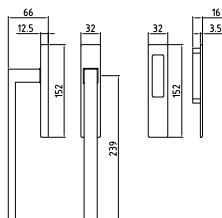

CH-SAT	2999 Kč

NOVINKA

CH-SAT