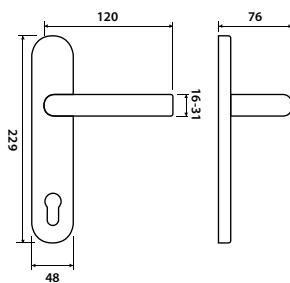

XR

str. 45,49

model **EXAKT P 776**

Představujeme Vám štítkové kování Exakt, v klasickém až zámeckém interiéru doplněného klikou Exakt sladíte nenarušenou harmonií.

BB	A	rozteč 72/90	1379 Kč
PZ	A	rozteč 72/90	1379 Kč
WC	A	rozteč 72/78/90	1678 Kč
KPZL/R	A	rozteč 72/90	1678 Kč