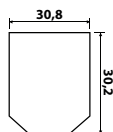

TP 80 SF	1440 Kč
kolejnice	396 Kč/bm
úchyt kolejnice	75 Kč/ks