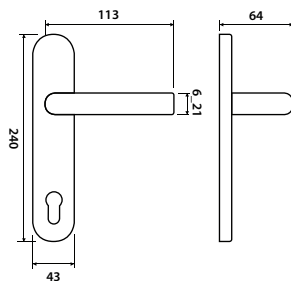

model **OTZI PLUS VL77342**

Představujeme Vám štítkové kování Otzi Plus, svým tvarem umožňuje neutrálně doplnit jak moderní tak i klasický interiér v bytovém použití. Standard, který je šperkem na Vašich dveřích doplněný jemností, funkcí a důmyslným tvarem.

VÝHODNÁ
CENA

BB	NI-SAT rozteč 72	423 Kč
PZ	NI-SAT rozteč 72	423 Kč
WC	NI-SAT rozteč 72	530 Kč
KPZL/R	NI-SAT rozteč 72	559 Kč

str. 225