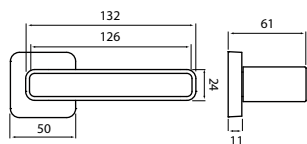

model INNER P 660 FREE HR

Představujeme Vám rozetové kování Inner, tento model Vám nabízí široké možnosti realizace vlastních fantazií, pro příklady nabízíme osazení originálních kovových dílců, trendových dřevin a **nově i vinylových listel v barvě bílé a černé.**

Info: Kování dodáváme s výplní dle Vašeho výběru. Vzorník žádejte u svého prodejce dveří.