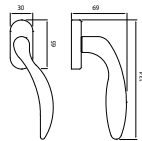

XR

A	538 Kč
CH-SAT	584 Kč
XR	915 Kč

čtyřhran 7x7mm