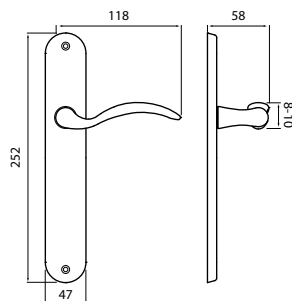

AN

str. 121,123

str. 123,127

str. 193

str. 121

str. 225

model BUTTERFLY P 250

Představujeme Vám štítkové kování Butterfly. V klasickém interiéru dokáže klikla Butterfly vykouzlit atmosféru dob, moderním světem, dávno zapomenutých. **Info: Tradiční zpracování. Upozorňujeme, že tato povrchová úprava se částečně vyrábí ručním opracováním a proto zde dochází k barevným odchýlkám.**