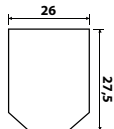

TP 40 S	569 Kč
TP 40 S SOFT 1	1131 Kč
TP 40 S SOFT 2	1693 Kč
kolejnice	334 Kč/bm
úchyt kolejnice	60 Kč/ks