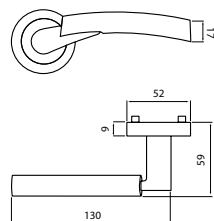

model **RAFFAELLA P 130**

Představujeme Vám rozetové kování Raffaella, svým tvarem umožňuje neutrálně doplnit jak moderní tak i klasický interiér v bytovém použití. Elegance, krása, která spojuje a drží všechny trendy a zkrášlí tak Vaše dveře jemnými liniemi.