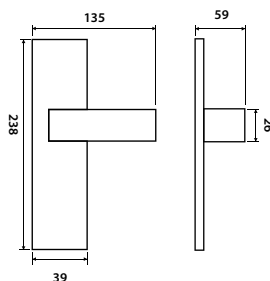

Představujeme Vám štítkové kování Eidos, navržené designérem Brianem Sironim, svými dynamickými hranami v kombinaci elegantní křivky napomáhá k vytvoření moderního interiéru.

BB	CH-SAT rozteč 72/90	1984 Kč
PZ	CH-SAT rozteč 72/90	1984 Kč
WC	CH-SAT rozteč 72/78/90	2480 Kč
KPZL/R	CH-SAT rozteč 72/90	2480 Kč