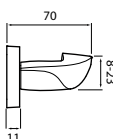

BB	CH	2045 Kč
PZ	CH	2045 Kč
WC	CH	2455 Kč
KPZL/R	CH	2455 Kč

rozeta EASY FIX

CH-SAT str. 21   CH-SAT str. 69