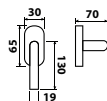

model **LOFT H 1803 RO**

E **386 Kč**
čtyřhran 7x7mm

model **UFO H 1801 RO**

E **386 Kč**
čtyřhran 7x7mm

model **VISION H 1802 RO**

E **386 Kč**
čtyřhran 7x7mm

model **GULF H 1804 RO**

E **398 Kč**
čtyřhran 7x7mm