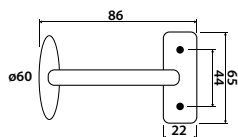

model VL 730080

Držák zábradlí

ks E 339 Kč

model **VL 35402**

Piktogram - páni

ks	E	490 Kč
----	---	--------

model **VL 35401**

Piktogram - dámy