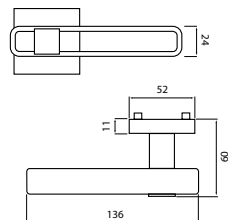

model **SLOT H 1672S HR**

Představujeme Vám kování Slot. Decentně industriální vzhled však nemusí hledat uplatnění jen u milovníků techniky, ale stane se ozdobou každého výrazně sestaveného ohromujícího interiéru.