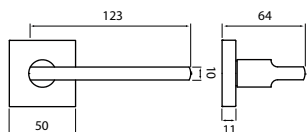

rozeta EASY FIX

str. 63

str. 191

str. 57

str. 225

model KLESO P 271 HR

Představujeme Vám rozetové kování Kleso, svým tvarem umožňuje doplnit moderní interiér v bytovém použití. Při pohledu na kování Kleso Vás jistě zaujmou jeho rovné linie.