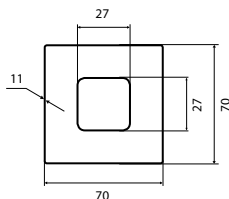

model MUŠLE HR 6401 K SKLO

vnitřní ø 46mm

HR 6401 K	F1 pár	1305 Kč
HR 6401 K	F9 pár	1305 Kč

vrtání: 50mm