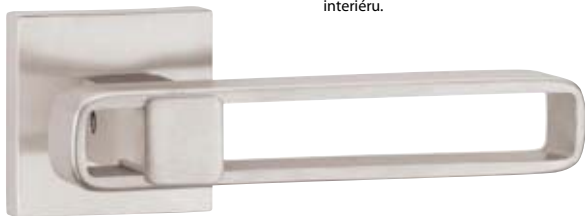

model **SLOT H 1672S HR**

Představujeme Vám kování Slot. Decentně industriální vzhled však nemusí hledat uplatnění jen u milovníků techniky, ale stane se ozdobou každého výrazně sestaveného ohromujícího interiéru.