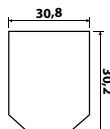

TP 80 S	869 Kč
TP 80 S SOFT 1	1431 Kč
TP 80 S SOFT 2	1993 Kč
kolejnice	396 Kč/bm
úchyt kolejnice	75 Kč/ks