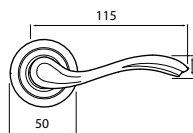

model APOLLO P111

Představujeme Vám rozetové kování Apollo. Svým tvarem, povrchovou úpravou osloví každého, kdo upřednostňuje tradiční hodnoty a zároveň hledá vysokou hodnotu zpracování.

Info: Tradiční zpracování. Upozorňujeme, že tato povrchová úprava se částečně vyrábí ručními opracováními a proto zde dochází k barevným odchyškám.