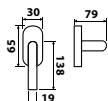

model **LOFT H 1803 RO**

E **386 Kč**
čtyřhran 7x7mm

model **UFO H 1801 RO**

E **386 Kč**
čtyřhran 7x7mm

model **VISION H 1802 RO**

E **386 Kč**
čtyřhran 7x7mm

model **GULF H 1804 RO**

E **398 Kč**
čtyřhran 7x7mm