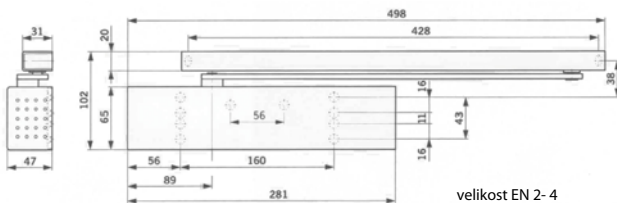

velikost EN 2-4