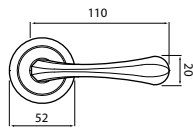

model STAR P 1461

Představujeme Vám rozetové kování Star, svým tvarem umožňuje doplnit klasický interiér. Tak jako svítí hvězda na noční obloze, tak i kování Star ozdobí Váš krásný interiér.

Info: Tradiční zpracování. Upozorňujeme, že tato povrchová úprava se částečně vyrábí ručními opracováními a proto zde dochází k barevným odchylkám.