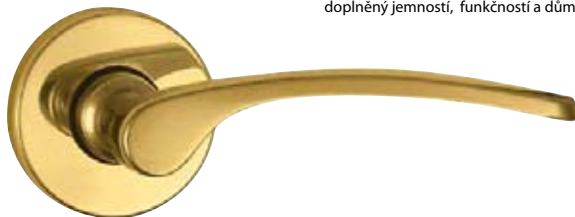

model JULIUS BA Z1422

Představujeme Vám rozetové kování Julius, svým tvarem umožňuje neutrálně doplnit jak moderní tak i klasický interiér v bytovém použití. Standard, který je šperkem na Vašich dveřích doplněný jemností, funkcí a důmyslným tvarem.