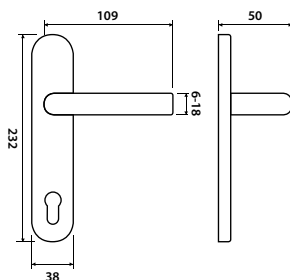

BB	A	1190 Kč
PZ	A	1190 Kč
WC	A	1500 Kč
KPZL/R	A	1500 Kč

rozeta EASY FIX

ABR str. 111,118

A-SAT str. 92

CH-SAT str. 68,77

XR str. 46

model OTZI BA Z1420

Představujeme Vám štítkové kování Otzi, svým tvarem umožňuje neutrálně doplnit jak moderní tak i klasický interiér v bytovém použití. Standard, který je šperkem na Vašich dveřích doplněný jemností, funkcí a důmyslným tvarem.