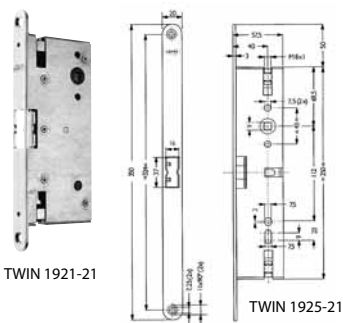

panikový zadlabací zámeček P/L, D = 65 mm, rozteč 72 mm, hloubka 84,5 mm **1446 Kč**

model 1905-21

Panikové zámky - pro průchozí křídlo

panikový zadlabací zámeček P/L, D = 40 mm, rozteč 72 mm, hloubka 57,5 mm **1630 Kč**