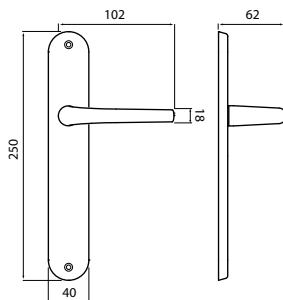

BB	XR	rozteč 72/90	679 Kč
PZ	XR	rozteč 72/90	679 Kč
WC	XR	rozteč 72/78/90	999 Kč
KPZL/R	XR	rozteč 72/90	999 Kč

poptávka

str. 191

str. 44,53,81,88

str. 225

str. 196

CH

str. 81

NI-SAT

str. 53

Z

str. 88