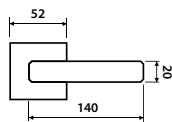

model GULF HR H 1804S/ EN 1906 tř. 3

Představujeme Vám objektové kování Gulf, svým tvarem umožňuje doplnit klasický interiér v prostředí s vysokou frekvencí. Myšlenka designu kliky Gulf vznikla kombinací krásy, přesnosti a jemnosti při uchopení.