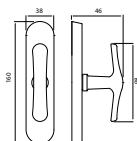

Okenní kování, které jste zde nenašli,
je možné popat na: info@twin.cz