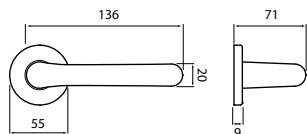

model UFO

Představujeme Vám objektové kování Ufo, pohodlné, zaoblené zakončení kliky dodává pocit jistoty při otevření Vašich dveří.

výhodná cena

UFO H 1801/ EN 1906 tř. 3

BB	E	395 Kč
PZ	E	395 Kč
WC	E	655 Kč
KPZL/R	E	738 Kč

plastová rozeta

snadná a pevná montáž

UFO H 1801S/ EN 1906 tř. 3

BB	E	599 Kč
PZ	E	599 Kč
WC	E	978 Kč
KPZL/R	E	1059 Kč

rozeta EASY FIX

tloušťka rozety: 10 mm

vysoké zatížení

UFO H 1801CM/ EN 1906 tř. 4

BB	E	718 Kč
PZ	E	718 Kč
WC	E	1009 Kč
KPZL/R	E	1113 Kč

kovová rozeta

dlouhá životnost

LOB UFO/ EN 1906 tř. 3

BB	E	1390 Kč
PZ	E	1390 Kč
WC	E	1690 Kč
KPZL/R	E	1750 Kč

kuličkové ložisko

F1
str. 163

F9
str. 163

str. 157,160

str. 175,176,177,187

str. 189,194

str. 154,156,163

str. 226

str. 214

str. 196

Info: na vyžádání je možné dodat kování v původní konstrukci ø rozety 55mm