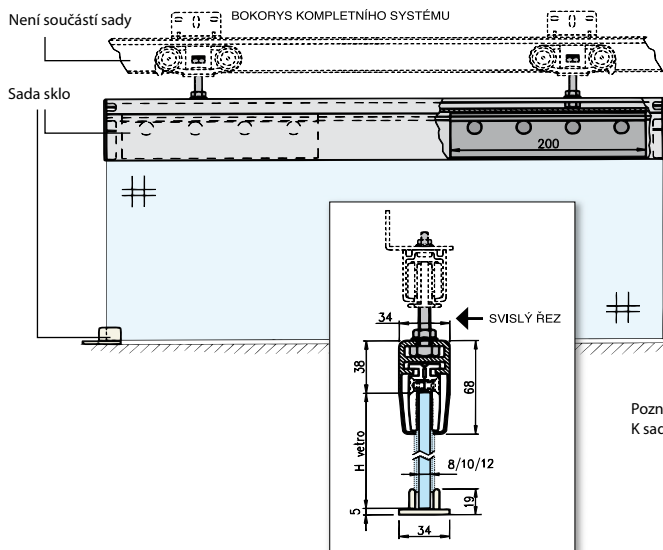

sada SKLO

2x upevňovací svorka (včetně montážního materiálu), 1x krycí lišta, 2x krytka, 1x vodící trn

SADA SKLO- dveřní skleněná tabule (není součástí dodávky) je zavěšena ve dvou upevňovacích svorkách elegantně překrytých krycími lištami, která slouží zároveň pro zavěšení křídla na vozíku.

SADA SKLO, délka 880 mm	4246 Kč
SADA SKLO, délka 1280 mm	4693 Kč

Poznámka:
K sadě na sklo je potřeba sady dle výběru ze str. 205.