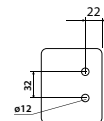

technický výkres
PROTIKUS ke kování sklo