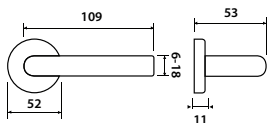

model JULIUS BA Z1422

Představujeme Vám rozetové kování Julius, svým tvarem umožňuje neutrálně doplnit jak moderní tak i klasický interiér v bytovém použití. Standard, který je šperkem na Vašich dveřích doplněný jemností, funkcí a důmyslným tvarem.

NOVINKA

BB	CH	459 Kč
PZ	CH	459 Kč
WC	CH	599 Kč
KPZL/R	CH	699 Kč

rozeta FL

str. 52

str. 97,99

str. 109,112

str. 65

str. 93

str. 59,72,84,93,99,112

poptávka

poptávka

str. 52,65,97,109

str. 225

model MAREA BA Z2062

Představujeme Vám rozetové kování Marea. Tento model je díky jedinečnému kuželovitému tvaru velmi atraktivní a dokáže neutrálním, ovšem svěžím způsobem ozdobit moderní hladké dveře v různých povrchových úpravách.

NOVINKA

BB	CH	521 Kč
PZ	CH	521 Kč
WC	CH	663 Kč
KPZL/R	CH	729 Kč

rozeta FL

str. 65

str. 52

poptávka

poptávka

str. 52,65

str. 225