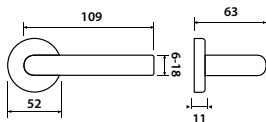

model MORON BA 1182

Představujeme Vám rozetové kování Moron, tvarem kliky připomínající křídlo.

BB	NI-SAT	599 Kč
PZ	NI-SAT	599 Kč
WC	NI-SAT	799 Kč
KPZL/R	NI-SAT	799 Kč

rozeta FL

str. 66,74

str. 61,74

poptávka

poptávka

str. 66

str. 225