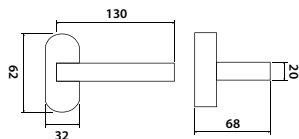

model VISION H 1802 Z/ EN 1906 tř. 3

Představujeme Vám objektové kování Vision, svým tvarem umožňuje doplnit jak moderní tak i klasický interiér v prostředí s vysokou frekvencí. Při pohledu Vašich očí na kliku Vision Vás jistě zaujme její absolutně jednoduchý tvar zakončený důraznou a jasnou linií, která jistě pochlídí každé oko.