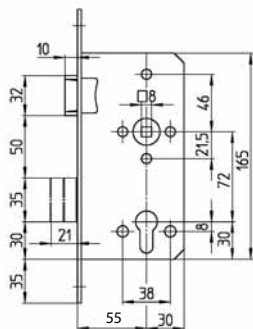

TECHNICKÝ VÝKRES PRO **A** **B** **C** **D**

G technický výkres najdete na www.twin.cz

A ZADLABACÍ ZÁMEK - plastová střílka a závora

TWIN 1246000 | zadlabací zámek s plastovou střílkou a závorou | BB | **95 Kč**

zámek pro běžné vnitřní dveře, otevírání obyčejným klíčem, rozteč = 72 mm, hl. = 85 mm / 55 mm, čtyřhran = 8 mm, čelo = 235x20 mm (stříbrný nikl) s výztužným profilem v oblasti otečů
Provedení: zámek levý, zámek pravý

TWIN 1413600 | zadlabací zámek s plastovou střílkou a závorou | WC | **108 Kč**

zámek pro běžné vnitřní dveře s převodem, otevírání cylindrickou vložkou, rozteč = 78 mm, hl. = 85 mm / 55 mm, čtyřhran = 8 mm, čelo = 235x20 mm (stříbrný nikl) s výztužným profilem v oblasti otečů
Provedení: zámek levý, zámek pravý

B ZADLABACÍ ZÁMEK - kovová střílka a závora

TWIN 1246000 | zadlabací zámek s kovovou střílkou a závorou | BB | **147 Kč**

zámek pro běžné vnitřní dveře, otevírání obyčejným klíčem, rozteč = 72 mm, hl. = 85 mm / 55 mm, čtyřhran = 8 mm, čelo = 235x20 mm (stříbrný nikl) s výztužným profilem v oblasti otečů
Provedení: zámek levý, zámek pravý

TWIN 17465W0 | zadlabací zámek s kovovou střílkou a závorou s pákou | PZW | **182 Kč**

zámek pro běžné vnitřní dveře s převodem, otevírání cylindrickou vložkou, rozteč = 72 mm, hl. = 85 mm / 55 mm, čtyřhran = 8 mm, čelo = 235x20 mm (stříbrný nikl) s výztužným profilem v oblasti otečů / Provedení: zámek levý, zámek pravý

TWIN 1413600 | zadlabací zámek s kovovou střílkou a závorou | WC | **161 Kč**

zámek pro běžné vnitřní dveře s převodem, rozteč = 78 mm, WC-čtyřhran = 8 mm, hl. = 85 mm / 55 mm, čtyřhran = 8 mm, čelo = 235x20 mm (stříbrný nikl) s výztužným profilem v oblasti otečů
Provedení: zámek levý, zámek pravý

PŘÍPLATEK | nerezové čelo | **63 Kč**

PŘÍPLATEK | mosazné čelo | **144 Kč**

C ZADLABACÍ ZÁMEK - kovová střílka s tichým chodem a kovová závora

TWIN 124600K | zadlabací zámek s kovovou střílkou a závorou | BB | **269 Kč**

zámek s tichým chodem pro běžné vnitřní dveře, otevírání obyčejným klíčem, rozteč = 72 mm, hl. = 85 mm / 55 mm, čtyřhran = 8 mm, čelo = 235x20 mm (stříbrný nikl) s výztužným profilem v oblasti otečů / Provedení: zámek levý, zámek pravý

TWIN 17465WK | zadlabací zámek s kovovou střílkou a závorou s pákou | PZW | **305 Kč**

TWIN 141360K | zadlabací zámek s kovovou střílkou a závorou | WC | **284 Kč**

zámek s tichým chodem pro běžné vnitřní dveře, rozteč = 78 mm, WC-čtyřhran = 8 mm, hl. = 85 mm / 55 mm, čtyřhran = 8 mm, čelo = 235x20 mm (stříbrný nikl) s výztužným profilem v oblasti otečů / Provedení: zámek levý, zámek pravý

PŘÍPLATEK | nerezové čelo | **63 Kč**

PŘÍPLATEK | mosazné čelo | **144 Kč**