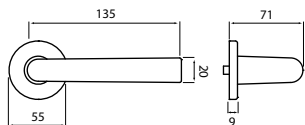

dlouhá životnost

LOB VISION/ EN 1906 tř. 3

BB	E	1390 Kč
PZ	E	1390 Kč
WC	E	1690 Kč
KPZL/R	E	1750 Kč

kuličkové ložisko

Info: na vyžádání je možné dodat kování v původní konstrukci o rozety 55mm

str. 162

str. 162

str. 158,159

str. 172,175,176,
177,185,186

str. 189

str.
147,153,155,162

str. 226

str. 214

str. 196