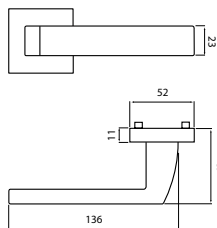

model TESSERA H 1681S HR

Představujeme Vám rozetové kování Tessera. Apartní design, ve kterém se setkává dominantní masivní tvar s elegantně vedenými liniemi a výrazným zaoblením, nabízí široké možnosti použití při dotváření moderních interiérů.