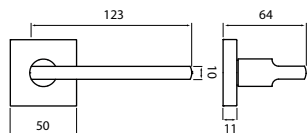

NOVINKA

BB	CH-SAT	1699 Kč
PZ	CH-SAT	1699 Kč
WC	CH-SAT	2129 Kč
KPZL/R	CH-SAT	2129 Kč

rozeta EASY FIX

CH
str. 26

model KLESO P 271 HR

Představujeme Vám rozetové kování Kleso, svým tvarem umožňuje doplnit moderní interiér v bytovém použití. Při pohledu na kování Kleso Vás jistě zaujmou jeho rovné linie. Kování je montováno stabilním způsobem fi x-in.