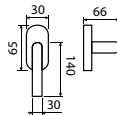

čtyřhran 7x7mm

model CARLA H RO

E

E	799 Kč
---	--------

čtyřhran 7x7mm

NOVINKA

model MONICA P 120 RO

CH-P