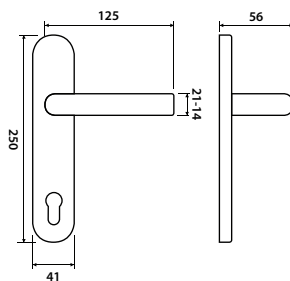

model SKONTO P 940

Představujeme Vám štítkové kování Skonto, svým tvarem umožňuje neutrálně doplnit jak moderní tak i klasický interiér v bytovém použití. Zaoblený tvar propůjčuje kování eleganci, důmyslnost v každé jeho části.

BB	Z	rozteč 72/90	1380 Kč
PZ	Z	rozteč 72/90	1380 Kč
WC	Z	rozteč 72/78/90	1940 Kč
KPZL/R	Z	rozteč 72/90	1940 Kč

str. 49,62,105,116

str. 183

str. 191

str. 45,55,82,89,
92,97,110

str. 225

ABR
str. 110,116

A-SAT
str. 92

A
str. 97,105

CH
str. 82

NI-SAT
str. 55,62

XR
str. 45,49