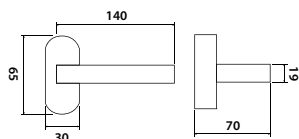

model **UFO H 1801 Z / EN 1906 tř. 3**

na plotové branky

PZ	E	686 Kč
KPZL	E	1040 Kč
KPZR	E	1040 Kč

kovová rozeta