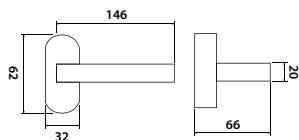

model **UFO Z**

Představujeme Vám objektové kování Ufo. Pohodlné zaoblené zakončení kliky dodává pocit jistoty při otevření Vašich dveří.