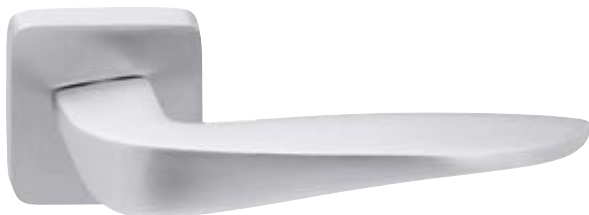

model **ARIA P 710 HR**

Máte-li svůj směr, který je jasně daný je právě klika Aria tou správnou cestou Vaší volby.