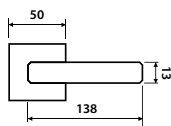

BB	CH-SAT	1976 Kč
PZ	CH-SAT	1976 Kč
WC	CH-SAT	2305 Kč
KPZL/R	CH-SAT	2305 Kč

rozeta EASY FIX

str. 192

str. 226

model BLADE P 1500 HR

Brian Sironi
INDUSTRIAL DESIGNER

Představujeme Vám kování Blade, svým úzkým tvarem a ostrými liniemi dodává interiéru jednodušost, vzdušnost a zároveň i eleganci.