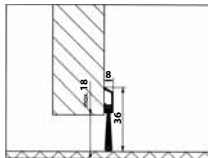

model TWIN IDS BA (BB) 100 DE

ks	BA-stříbrná	1000mm	318 Kč
ks	BB-hnědá	1000mm	373 Kč