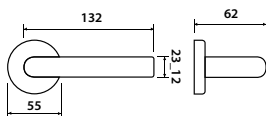

model **BLOCK C H1807S / EN 1906 tř. 3**

na plotové branky

PZ	E	899 Kč
KPZL	E	1144 Kč
KPZR	E	1144 Kč

rozeta EASY FIX