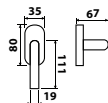

A

A	386 Kč
CH	759 Kč
ABR	386 Kč
CH-SAT	386 Kč
A nelakovaná	poptávka

čtyřhran 7x7mm