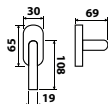

A

A	319 Kč
CH	379 Kč
CH-SAT	379 Kč
NI-SAT	379 Kč
A-SAT	319 Kč
ABR	319 Kč

čtyřhran 7x7mm