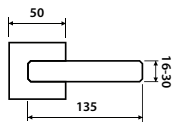

BB	CH-SAT	1550 Kč
PZ	CH-SAT	1550 Kč
WC	CH-SAT	1950 Kč
KPZL/R	CH-SAT	1950 Kč

rozeta EASY FIX

NI-SAT
str. 57

XR
str. 46

E
str. 135,137,149

model OPERA P 3071 HR

Představujeme Vám rozetové kování Opera, svým tvarem umožňuje doplnit moderní interiér v bytovém použití. Při vytváření designu byl kladen důraz na přesnost linií, které se vyúsťují do jednoho spojení a vytváří tak expresivní dojem. Kování je montováno stabilním způsobem fix-in.