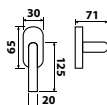

XR

ABR	591 Kč
CH	591 Kč
CH-SAT	591 Kč
Z	850 Kč
XR	850 Kč

čtyřhran 7x7mm