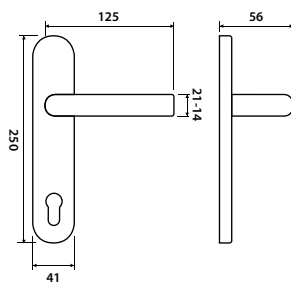

model SKONTO P 940

Představujeme Vám štítkové kování Skonto, svým tvarem umožňuje neutrálně doplnit jak moderní tak i klasický interiér v bytovém použití. Zaoblený tvar propůjčuje kování eleganci, důmyslnost v každé jeho části.

BB	NI-SAT rozteč 72/90	870 Kč
PZ	NI-SAT rozteč 72/90	870 Kč
WC	NI-SAT rozteč 72/78/90	1185 Kč
KPZL/R	NI-SAT rozteč 72/90	1185 Kč

str. 49,90,105,116

str. 183

str. 191

str. 45,55,82,92,97,89,110

str. 225

ABR
str. 110,116

A-SAT
str. 92

A
str. 97,105

Z
str. 89,90

CH
str. 82

XR
str. 45,49