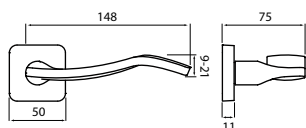

model FLOW P 700 HR

Při pohledu na stáčející se proud řeky, který je stejně ostrý jako jsou smyslné křivky kliky Flow, jste zavedeni do tajemných prostor Vaší fantazie.