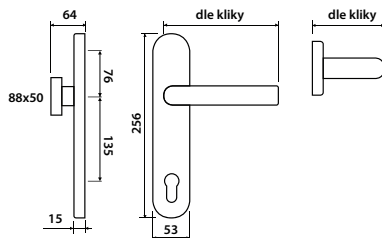

KPZL	E	rozteč 72, 92	3828 Kč
KPZR	E	rozteč 72, 92	3828 Kč

str. 132-160

str. 226

str. 214