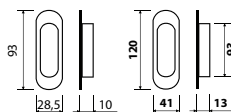

rozměry pro zadlabávání