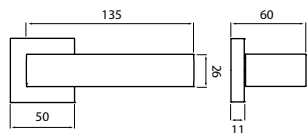

model EIDOS Q 03 HR

Představujeme Vám rozetové kování Eidos, navržené designérem Brianem Sironim, svými dynamickými hranami v kombinaci elegantní křivky napomáhá k vytvoření moderního interiéru.