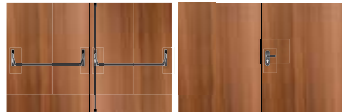

Dvoukřídlé dveře

Interiér

Exteriér, klika

Důležité: je potřeba vyspecifikovat délku horizontálního madla 900 nebo 1200 mm