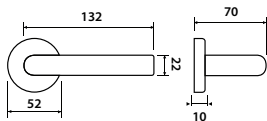

model **BLOCK C H 1807S/ EN 1906 tř. 3**

Představujeme Vám objektové kování Block. Svým tvarem umožňuje doplnit klasický interiér v prostředí s vysokou frekvencí používání. Klika, která dokáže zpříjemnit Vaši cestu. Pro svou jemnou plnost a dokonalé přilnutí Vaší dlaně je tato klika ideálem.