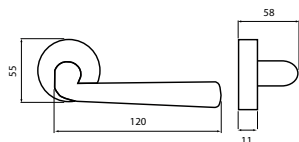

BB	CH-SAT	511 Kč
PZ	CH-SAT	511 Kč
WC	CH-SAT	653 Kč
KPZL/R	CH-SAT	729 Kč

rozeta FL

str. 52

str. 80

poptávka

poptávka

str. 52,80

str. 225