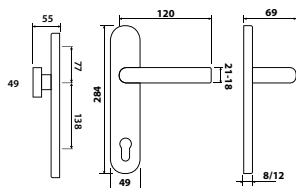

ABR

model SESAM HTSI 40

SESAM HTSI 40	rozteč	ABR
KPZL	72, 90, 92	2920 Kč
KPZR	72, 90, 92	2920 Kč
PZL	72, 90, 92	2990 Kč
PZR	72, 90, 92	2990 Kč

model ALT WIEN HTSI W3 DEF

Z DEF

ALTWIEN HTSI W3	rozteč	A	Z
KPZL	72, 90, 92	2780 Kč	4629 Kč
KPZR	72, 90, 92	2780 Kč	4629 Kč
PZL	72, 90, 92	2740 Kč	5077 Kč
PZR	72, 90, 92	2740 Kč	5077 Kč