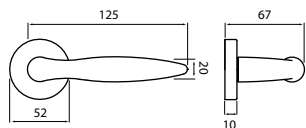

model **NICOL P 401**

Představujeme Vám rozetové kování Nicol, svým tvarem umožňuje neutrálně doplnit jak moderní tak i klasický interiér v bytovém použití. Neuvěřitelně dokonalejší tvar kliky Nicol, který díky svému zesílení v oblasti uchopení perfektně padne do dlaně a zpříjemní tak každé otevření Vašich dveří.