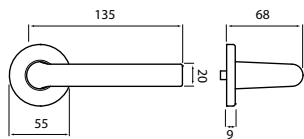

Dveře falcové konzultujte s dodavatelem
Dveře bezfalcové ✓

Design rozeta tl. 2,8 mm

NOVINKA

model LOFT

Představujeme Vám objektové kování Loft, svým tvarem umožňuje doplnit jak moderní tak i klasický interiér v prostředí s vysokou frekvencí. Ekonomické kování navržené tak, aby přesně odpovídalo přáním a splnilo tak i svou funkčnost.