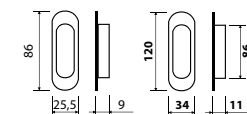

rozměry pro zadlabávání