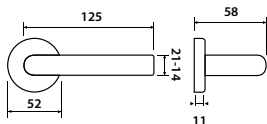

NOVINKA

BB	XR	599 Kč
PZ	XR	599 Kč
WC	XR	959 Kč
KPZL/R	XR	959 Kč

rozeta FL

Z
str. 88

CH
str. 81

NI-SAT
str. 53

model **BRAVO P 941**

Představujeme Vám rozetové kování Bravo, svým tvarem umožňuje neutrálně doplnit jak moderní tak i klasický interiér v bytovém použití. Zaoblený tvar propůjčuje kování eleganci, důmyslnost v každé jeho části.