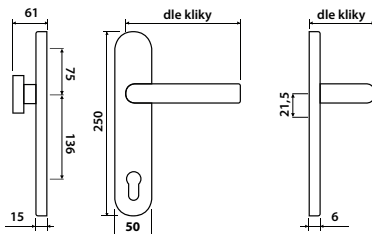

ZEUS	rozteč	F9 KLESO	F9 CARLA
KPZL	72, 90, 92	1599 Kč	1799 Kč
KPZR	72, 90, 92	1599 Kč	1799 Kč
PZL	72, 90, 92	1699 Kč	1999 Kč
PZR	72, 90, 92	1699 Kč	1999 Kč

ZEUS DEF	rozteč	F9 KLESO	F9 CARLA
KPZL	72, 90, 92	1919 Kč	2090 Kč
KPZR	72, 90, 92	1919 Kč	2090 Kč
PZL	72, 90, 92	2089 Kč	2399 Kč
PZR	72, 90, 92	2089 Kč	2399 Kč