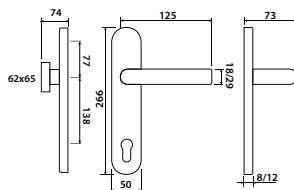

XR DEF

15

	rozteč	XR/E
KPZL	72, 90, 92	4371 Kč
KPZR	72, 90, 92	4371 Kč
PZL	72, 90, 92	4234 Kč
PZR	72, 90, 92	4234 Kč

15

DEF	rozteč	XR/E
KPZL	72, 90, 92	5544 Kč
KPZR	72, 90, 92	5544 Kč
PZL	72, 90, 92	5680 Kč
PZR	72, 90, 92	5680 Kč

E

str. 135,136,145,149