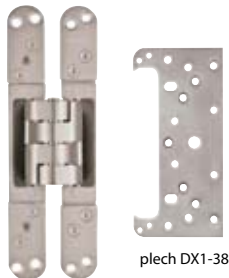

model PIVOTA DX38

Dveřní závěs. Pro dveře do 40kg. Skrytý závěs pro bezfalcové dveře.

plech DX1-38

DX38	stříbrná	950 Kč
DX38 DESIGN	stříbrná	1077Kč
plech DX1-38	pozink	170 Kč

technické detaily najdete na www.twin.cz

model PIVOTA DX61

Dveřní závěs. Pro dveře do 80kg. Skrytý závěs pro bezfalcové dveře.