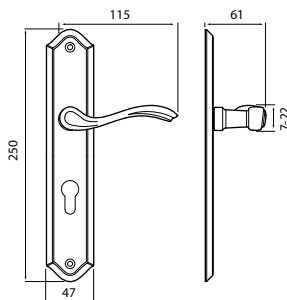

BB	AN	rozteč 72/90	870 Kč
PZ	AN	rozteč 72/90	870 Kč
WC	AN	rozteč 72/78/90	1201 Kč
KPZL/R	AN	rozteč 72/90	1201 Kč

str. 126

poptávka

str. 225

CP

str. 126

model APOLLO P110

Představujeme Vám štítkové kování Apollo. Svým tvarem, povrchovou úpravou osloví každého, kdo upřednostňuje tradiční hodnoty a zároveň hledá vysokou hodnotu zpracování. **Info: Tradiční zpracování. Upozorňujeme, že tato povrchová úprava se částečně vyrábí ručně opracováním a proto zde dochází k barevným odchylkám.**