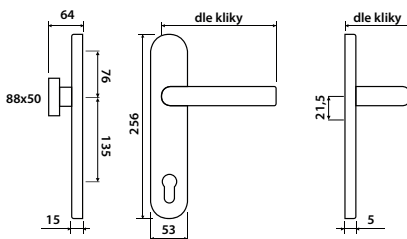

model COLUMBUS H 2087KS / E

s klikou LISA, LOFT, VISION, KLESO

Představujeme Vám bezpečnostní kování Columbus. Oblý tvar a jasné rysy napomáhají ještě příjemnějšímu otevření Vašich vstupních dveří. Tento model Vám také nabídneme pro dokonalost sladění interiéru také s klikami Vision a Ufo. Ke kování je možné objednat jakoukoliv kliku z nabídky kování v povrchu nerez

Při objednávce kování COLUMBUS uvádějte prosím sílu dveří. V případě, že je dveřní křídlo silnější než 45 mm, je ke kování u rozteči 72 a 90 mm účtován příplatek za montážní materiál 210 Kč + DPH.

E

N

		COLUMBUS 2087KS		COLUMBUS 2087KS	
		LISA, LOFT, VISION		KLESO	
		rozteč			
KPZL	E	72, 90, 92	2558 Kč		2790 Kč
KPZR	E	72, 90, 92	2558 Kč		2790 Kč
PZL	E	72, 90, 92	2024 Kč		2490 Kč
PZR	E	72, 90, 92	2024 Kč		2490 Kč

str. 132-160

str. 226

str. 214