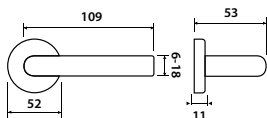

model JULIUS BA Z1422

Představujeme Vám rozetové kování Julius, svým tvarem umožňuje neutrálně doplnit jak moderní tak i klasický interiér v bytovém použití. Standard, který je šperkem na Vašich dveřích doplněný jemností, funkcí a důmyslným tvarem.