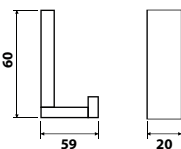

model **VL 35402**

ks	E	490 Kč

model **VL 35401**

ks	E	490 Kč

model **VL 35400**

ks	E	490 Kč

model **VL 35405**

ks	E	490 Kč

model **VL 35406**

ks	E	490 Kč

model **VL 35404**

ks	E	490 Kč

model **VL 35881**

ks	E	222 Kč

model **VL 35882**

ks	E	187 Kč

model **VL 35880**

ks	E	105 Kč