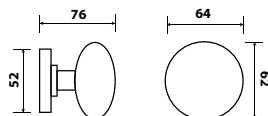

model **KOULE F 507**

CH-SAT

ks	CH-SAT	878 Kč
pár	CH-SAT	1755 Kč

model **KOULE H 3127GK**

ks	E	515 Kč

excentrická

model **KOULE H 3127**

ks	E	515 Kč

centrická