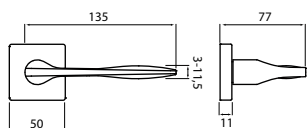

BB	CH	2679 Kč
PZ	CH	2679 Kč
WC	CH	3073 Kč
KPZL/R	CH	3073 Kč

rozeta EASY FIX

CH-SAT

str. 23

model **STREET P 280 HR**

Adrian Wright
INDUSTRIAL DESIGNER

Neodolatelný tvar kliky Street je při uchopení jedinečným zážitkem. Volný pád Vaší dlaně na širokou plochu kliky Street, jenž je úzce spojena s pocitem volnosti a svobody, Vám ukáže nový prostor.