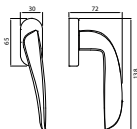

čtyřhran 7x7mm

model EIDOS Q 03 HR RO

CH-SAT

CH-SAT	1231 Kč
XR	1427 Kč

čtyřhran 7x7mm

model FLOW P 700 RO

CH

CH-SAT	1309 Kč
CH	1309 Kč