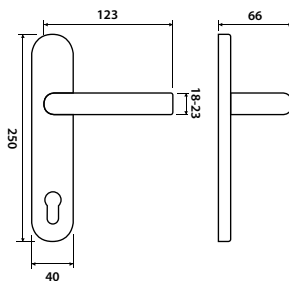

model ALINA P 306

Představujeme Vám štítkové kování Alina, tak jako Leonardo da Vinci stvořil Monu Lisu, jenž je plna tajemství a je považována za nejkrásnější, tak i klika Alina je plna zajímavých prvků a stane se skvostem ve Vašem interiéru.

BB	CH-SAT rozteč 72/90	999 Kč
PZ	CH-SAT rozteč 72/90	999 Kč
WC	CH-SAT rozteč 72/78/90	1395 Kč
KPZL/R	CH-SAT rozteč 72/90	1395 Kč

str. 180

poptávka

str. 67

str. 225