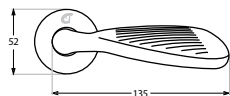

BB	E	4 048 Kč
PZ	E	4 048 Kč
WC	E	5 007 Kč