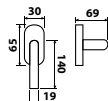

model **LOFT H 1803 RO**

E **386 Kč**
čtyřhran 7x7mm

model **UFO H 1801 RO**

E **386 Kč**
čtyřhran 7x7mm

model **VISION H 1802 RO**

E **386 Kč**
čtyřhran 7x7mm

model **GULF H 1804 RO**

E **398 Kč**
čtyřhran 7x7mm