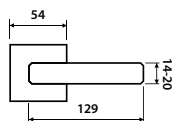

BB	E	2099 Kč
PZ	E	2099 Kč
WC	E	2649 Kč
KPZL/R	E	2799 Kč

rozeta EASY FIX MAGNETIC s vratnou pružinou

str. 182,185

str. 135

poptávka

str. 226

str. 196