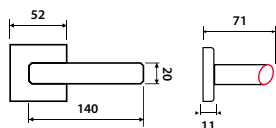

model DUO HR H 1355S/ EN 1906 tř. 3

Představujeme Vám objektové kování Duo, svým tvarem umožňuje doplnit klasický interiér v prostředí s vysokou frekvencí. Elegance, krása, přesnost, funkčnost, všechno naleznete v kování s názvem Duo.