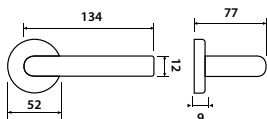

str. 214

model ALDA H 1806/ EN 1906 tř. 3

Představujeme Vám rozetové kování Alda aerodynamického tvaru, svým důmyslným tvarem perfektně přilne ke každé ruce. Nechte se inspirovat krásou.

NOVINKA

BB	E	799 Kč
PZ	E	799 Kč
WC	E	1059 Kč
KPZL/R	E	1059 Kč