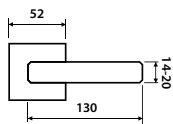

model ALA HR H 1290S / EN 1906 tř. 3

Představujeme Vám objektové kování Ala, hluboké prohnutí, které kopíruje dlaň Vaší ruky a dokonale splynutí s designem Vašeho interiéru Vám nabízí kování ALA.

BB	E	999 Kč
PZ	E	999 Kč
WC	E	1379 Kč
KPZL/R	E	1459 Kč