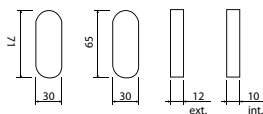

H 2079S Z / E

OCHRANNÁ ROZETA

PZ PÁR 640 Kč