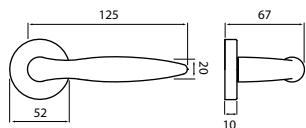

model NICOL P 401

Představujeme Vám rozetové kování Nicol, svým tvarem umožňuje neutrálně doplnit jak moderní tak i klasický interiér v bytovém použití. Neuvěřitelně dokonale tvar kliky Nicol, který díky svému zesílení v oblasti uchopení perfektně padne do dlaně a zpříjemní tak každé otevření Vašich dveří.