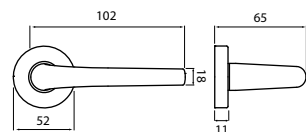

BB	Z	599 Kč
PZ	Z	599 Kč
WC	Z	999 Kč
KPZL/R	Z	999 Kč

rozeta FL

CH
str. 81

NI-SAT
str. 53

XR
str. 44

NOVINKA

model BRAVO P 941

Představujeme Vám rozetové kování Bravo, svým tvarem umožňuje neutrálně doplnit jak moderní tak i klasický interiér v bytovém použití. Zaoblený tvar propůjčuje kování eleganci, důmyslnost v každé jeho části.