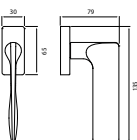

E

LN	982 Kč
E	982 Kč

čtyřhran 7x7mm