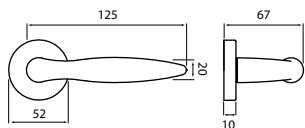

model NICOL P 401

Představujeme Vám rozetové kování Nicol, svým tvarem umožňuje neutrálně doplnit jak moderní tak i klasický interiér v bytovém použití. Neuvěřitelně dokonalý tvar kliky Nicol, který díky svému zesílení v oblasti uchopení perfektně padne do dlaně a příjemní tak každé otevření Vašich dveří.

NOVINKA

BB	Z-SAT	1399 Kč
PZ	Z-SAT	1399 Kč
WC	Z-SAT	1779 Kč
KPZL/R	Z-SAT	1779 Kč

rozeta EASY FIX

str. 110,117

str. 89

str. 81

str. 66,76

str. 45

str. 76,117

str. 181

str. 191

str.
45,66,81,89,110

str. 225