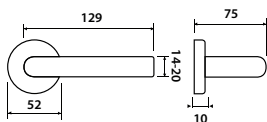

model **ALA H 1290S/ EN 1906 tř. 3**

Představujeme Vám kování Ala. Hluboké prohnutí, které kopíruje dlaň Vaší ruky, je nejen velmi praktické a pohodlné, ale zároveň se díky svému výraznému designu stane šperkem, který bude ozdobou Vašeho interiéru.