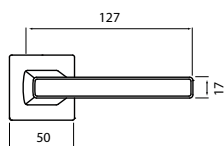

model **ARCHIMEDE GH 500**

Představujeme Vám ekonomické kování Archimede, svým tvarem umožňuje použití v moderním v bytovém interiéru. Stylové, trendové, to vše napovídá, že klikou Archimede je možné zkrášlit jednoduché dveře.

BB	F9	439 Kč
PZ	F9	439 Kč
WC	F9	595 Kč

kování je bez vratné pružiny

str. 226