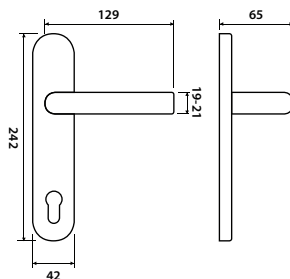

A-SAT
str. 92

A
str. 97,105

Z
str. 89,90

CH
str. 82

XR
str. 45,49

model HALLEY PI 2250

Představujeme Vám štítkové kování Halley, jednoduchý design a jemné zaoblené kliky dokonale doplní Váš interiér.

BB	NI-SAT rozteč 72/90	1760 Kč
PZ	NI-SAT rozteč 72/90	1760 Kč
WC	NI-SAT rozteč 72/78/90	1990 Kč
KPZL/R	NI-SAT rozteč 72/90	1990 Kč