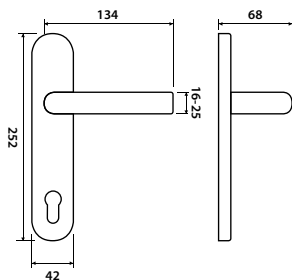

model **LAGUNA P 300**

Představujeme Vám štítkové kování Laguna, svým tvarem umožňuje neutrálně doplnit moderní interiér v bytovém použití. Tak jako pluje vlna v oceánu, tak i klika Laguna se nese v liniích vysoké vlny, která pohladí každé oko.