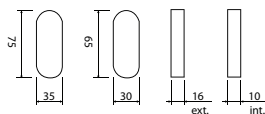

PZ PÁR 936 Kč