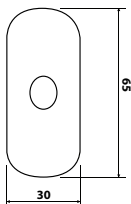

model **VL 35374**

Zvonkové tlačítko

ks	E	897 Kč