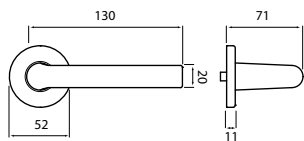

Dveře falcové konzultujte s dodavatelem
Dveře bezfalcové ✓

Design rozeta tl. 2,8 mm

NOVINKA

model LOFT

Představujeme Vám objektové kování Loft, svým tvarem umožňuje doplnit jak moderní tak i klasický interiér v prostředí s vysokou frekvencí. Ekonomické kování navržené tak, aby přesně odpovídalo přáním a splnilo tak i svou funkčnost.