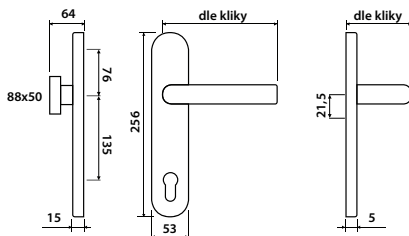

N

		COLUMBUS DEF H 2087KS LISA, LOFT, VISION	COLUMBUS DEF H 2087KS KLESO
	rozteč		
KPZL	E 72, 90, 92	3078 Kč	3299 Kč
KPZR	E 72, 90, 92	3078 Kč	3299 Kč
PZL	E 72, 90, 92	2544 Kč	2990 Kč
PZR	E 72, 90, 92	2544 Kč	2990 Kč

str. 132-160

str. 226

str. 214