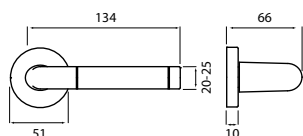

model ANTONELLA

Představujeme Vám rozetové kování Antonella, pro svůj tvar a barevné odlišení v oblasti uchopení je klika Antonella vhodná do interiérů jak klasických tak i moderních.