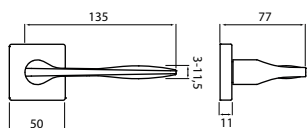

NOVINKA

BB	E	1599 Kč
PZ	E	1599 Kč
WC	E	1990 Kč
KPZL/R	E	1990 Kč

plastová rozeta

LN
str. 29

model STREET P 280 HR

Neodolatelný tvar kliky Street je při uchopení jedinečným zážitkem. Volný pád Vaší dlaně na širokou plochu kliky Street, jenž je úzce spojená s pocitem volnosti a svobody, Vám ukáže nový prostor.