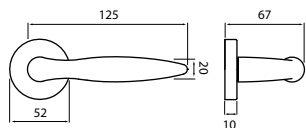

model NICOL P 401 matný povrch

Představujeme Vám rozetové kování Nicol, svým tvarem umožňuje neutrálně doplnit jak moderní tak i klasický interiér v bytovém použití. Neuvěřitelně dokonale tvar kliky Nicol, který díky svému zesílení v oblasti uchopení perfektně padne do dlaně a příjemně tak každé otevření Vašich dveří.