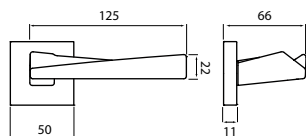

rozeta EASY FIX

XR
str. 15

model SWEEP P 721 HR

Představujeme Vám kování Sweep. Tvar, který kombinuje mírně extravagantní eleganci s masivní konstrukcí, která nenechá nikoho na pochybách, že se jeho ruka dotýká kusu poctivého materiálu. Kování je montováno stabilním způsobem fix-in.