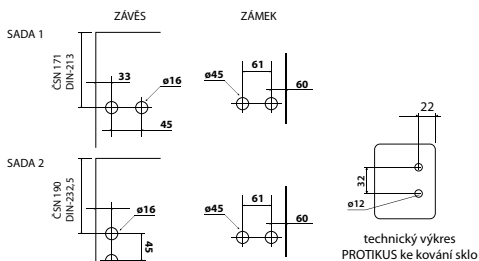

model **KLASIK**

ilustrační foto s klikou VISION

KLASIK 1	E	UGL, BB, PZ	4599 Kč
KLASIK 2	E	UGL, BB, PZ	4999 Kč
PROTIKUS	E		799 Kč
WC KLIČKA	F9		947 Kč
ZÁVĚS 1 BODOVÝ	E		2899 Kč
ZÁVĚS 2 BODOVÝ	E		3149 Kč

K zámku je možné přibjednat následující nerezové kliky: VISION, LOFT, UFO, GULF, ALA, DUO, BLOCK, CARLA SQUARE (a jiné modely na poptávku) U provedení WC je nutné vyspecifikovat jedná-li se o levé nebo pravé dveře a směr otevírání dovnitř či ven.

model **QUATRO**

ilustrační foto s klikou CARLA

QUATRO 1	E	UGL, BB, PZ	4699 Kč
QUATRO 2	E	UGL, BB, PZ	5099 Kč
PROTIKUS	E		1449 Kč
WC KLIČKA	F9		947 Kč
ZÁVĚS 1 BODOVÝ	E		2899 Kč
ZÁVĚS 2 BODOVÝ	E		3149 Kč

K zámku je možné přibjednat následující nerezové kliky: VISION, LOFT, UFO, GULF, ALA, DUO, BLOCK, CARLA SQUARE (a jiné modely na poptávku) U provedení WC je nutné vyspecifikovat jedná-li se o levé nebo pravé dveře a směr otevírání dovnitř či ven.