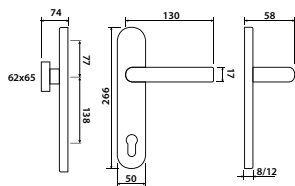

CH-SAT DEF

model DAVID HTSI 4500 DEF varianta s klikou RAFFAELLA

3

	rozteč	CH-SAT
KPZL	72, 90, 92	3181 Kč
KPZR	72, 90, 92	3181 Kč
PZL	72, 90, 92	3134 Kč
PZR	72, 90, 92	3134 Kč

3

DEF	rozteč	CH-SAT
KPZL	72, 90, 92	4234 Kč
KPZR	72, 90, 92	4234 Kč
PZL	72, 90, 92	4338 Kč
PZR	72, 90, 92	4338 Kč

str. 193

str. 39,41

str. 225

str. 197,198

CH-P
str. 39,41

model DAVID HTSI 4500 DEF varianta s klikou ADINA

3

15

15

	rozteč	CH-SAT	XR	Z
KPZL	72, 90, 92	3181 Kč	4371 Kč	4950 Kč
KPZR	72, 90, 92	3181 Kč	4371 Kč	4950 Kč
PZL	72, 90, 92	3134 Kč	4234 Kč	4970 Kč
PZR	72, 90, 92	3134 Kč	4234 Kč	4970 Kč

3

15

15

DEF	rozteč	CH-SAT	XR	Z
KPZL	72, 90, 92	4234 Kč	5544 Kč	6160 Kč
KPZR	72, 90, 92	4234 Kč	5544 Kč	6160 Kč
PZL	72, 90, 92	4338 Kč	5680 Kč	6400 Kč
PZR	72, 90, 92	4338 Kč	5680 Kč	6400 Kč

str. 225