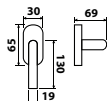

model **LOFT H 1803 RO**

E **386 Kč**
čtyřhran 7x7mm

model **UFO H 1801 RO**

E **386 Kč**
čtyřhran 7x7mm

model **VISION H 1802 RO**

E **386 Kč**
čtyřhran 7x7mm

model **GULF H 1804 RO**

E **398 Kč**
čtyřhran 7x7mm