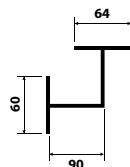

model VL 35375

Dopisní prohoz

ks E 2488 Kč

model VL 35377

Dopisní prohoz

ks E 2474 Kč

model VL 35391 A

Držák zábradlí

ks E 1 038 Kč

model VL 730090

Držák zábradlí

ks E 225 Kč

model VL 730080

Držák zábradlí

ks E 339 Kč