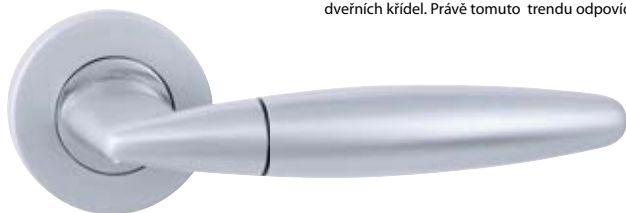

BB	CH-P	925 Kč
PZ	CH-P	925 Kč
WC	CH-P	1428 Kč
KPZL/R	CH-P	1428 Kč

šroubovací kovová rozeta

model VIOLA P 100

Představujeme Vám rozetové kování Viola, svým tvarem umožňuje doplnit jak moderní tak i klasický interiér v bytovém použití. Jemné zaoblení se stále více používá u dveřních zárubní a dveřních křídel. Právě tomuto trendu odpovídá klika Viola.