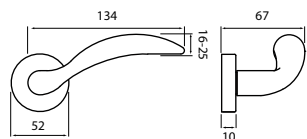

rozeta EASY FIX

E
str. 135,137,149

CH-SAT
str. 67,70

NI-SAT
str. 56,57

model LAGUNA P 301

Představujeme Vám rozetové kování Laguna, svým tvarem umožňuje neutrálně doplnit moderní interiér v bytovém použití. Tak jako pluje vlna v oceánu, tak i klikka Laguna se nese v líních vysoké vlny, která pohladí každé oko.