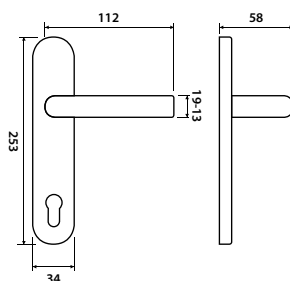

str. 94

model ALT WIEN PW 3000

Pro vysoký standard a vysokou kvalitu Vám představujeme štitkové kování Alt Wien, které dodává Vaším dveřím jemnost.

NOVINKA

nově v nabídce
povrch CH-SAT

BB	CH	rozteč 72/90	1529 Kč
PZ	CH	rozteč 72/90	1529 Kč
WC	CH	rozteč 72/78/90	1934 Kč
KPZL/R	CH	rozteč 72/90	1934 Kč