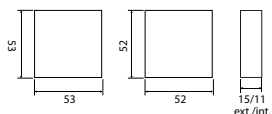

PZ PÁR 1206 Kč