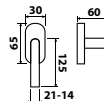

A

A	464 Kč
ABR	535 Kč
CH	575 Kč
Z	845 Kč
XR	845 Kč

čtyřhran 7x7mm