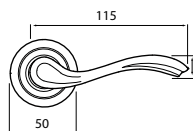

model APOLLO P111

Představujeme Vám rozetové kování Apollo. Svým tvarem, povrchovou úpravou osloví každého, kdo upřednostňuje tradiční hodnoty a zároveň hledá vysokou hodnotu zpracování.

Info: Tradiční zpracování. Upozorňujeme, že tato povrchová úprava se částečně vyrábí ručními opracováními a proto zde dochází k barevným odchylkám.