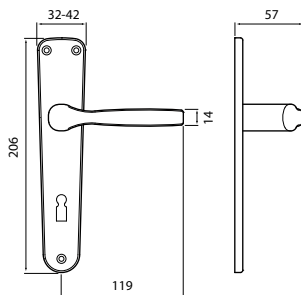

model ZERO G 5400

Představujeme Vám štítkové kování Zero, svým ekonomickým pojetím doplní jakékoliv dveře.

BB	F1,F4	rozteč 72/90	198 Kč
PZ	F1,F4	rozteč 72/90	198 Kč
WC	F1,F4	rozteč 72/78/90	311 Kč
KPZL/R	F1,F4	rozteč 72/90	311 Kč

kování je bez vratné pružiny

str. 226