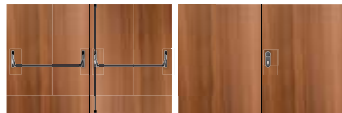

Dvoukřídlé dveře

Interiér

Exteriér, koule

PANIKOVÉ KOVÁNÍ S HORIZONTÁLNÍM MADLEM A SKRYTÝMI TÁHLÝ PRO DVOUKŘÍDLÉ DVEŘE

TWIN TOP 3640-17 + 3640-17 DD/ST/E – **KOULE**

sada E **23734 Kč**

TWIN TOP 3640-17 + 3640-17 DD/ST/E – **KLIKA**

sada E **23344 Kč**