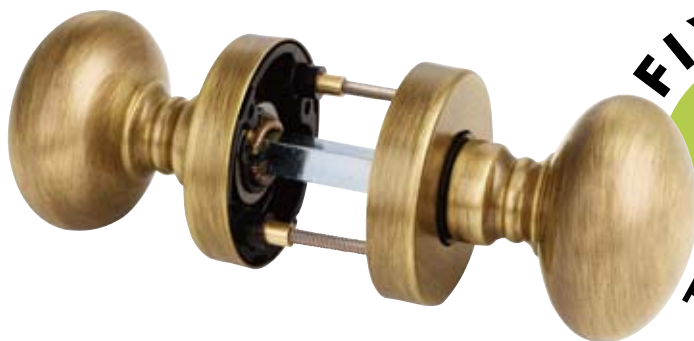

str. 68,46,92,98

str. 225

Ilustrační foto: KOULE PF 35 / ABR

FIX IN

prošroubování skrz dvevní křídlo
stabilní způsob montáže (s nálitky)

model OTZI BA Z1420

Představujeme Vám štítkové kování Otzi, svým tvarem umožňuje neutrálně doplnit jak moderní tak i klasický interiér v bytovém použití. Standard, který je šperkem na vašich dveřích doplněný jemností, funkcí a důmyslným tvarem.