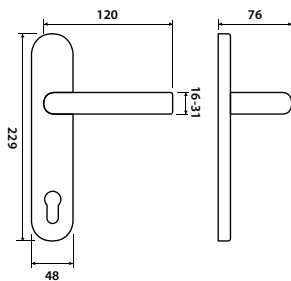

str. 98

CH-SAT

str. 77,68

XR

str. 46

model EXAKT P 776

Představujeme Vám štítkové kování Exakt, v klasickém až zámeckém interiéru doplněného klíčkou Exakt sladíte nenarušenou harmonií.

BB	ABR	rozteč 72/90	1379 Kč
PZ	ABR	rozteč 72/90	1379 Kč
WC	ABR	rozteč 72/78/90	1678 Kč
KPZL/R	ABR	rozteč 72/90	1678 Kč