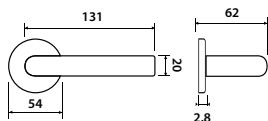

model **VISION H 1802FL** plochá rozeta

Představujeme Vám kování na plochých rozetách Vision, svým tvarem umožňuje doplnit jak moderní tak i klasický interiér. Při pohledu Vašich očí na kliku Vision Vás jistě zaujme její absolutně jednoduchý tvar zakončený důraznou a jasnou linií, která jistě pohladí každé oko.

NOVINKA

BB	E	1499 Kč
PZ	E	1499 Kč
WC	E	1999 Kč
KPZL/R	E	2195 Kč

rozeta EASY FIX MAGNETIC s vratnou pružinou

str. 175,176,177,185,186

str. 136

str. 189

str. 226

str. 196

model **BLOCK H 1807FL** plochá rozeta

Představujeme Vám kování na plochých rozetách Block. Svým tvarem umožňují doplnit klasický interiér. Klikla, která dokáže zpříjemnit Vaši cestu. Pro svou jemnou plnost a dokonalé přilnutí Vaší dlaně je tato klikla ideálem.

NOVINKA

BB	E	1999 Kč
PZ	E	1999 Kč
WC	E	2499 Kč
KPZL/R	E	2669 Kč

rozeta EASY FIX MAGNETIC s vratnou pružinou

str. 185

str. 138

popřítávka

str. 226

str. 196