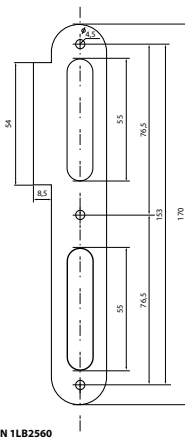

TWIN 1LB2560

PROTIPLĚCHY DO DŘEVĚNÝCH ZÁRUBNÍ

E TWIN 15K2460	protiplech tvaru L s plastovou vložkou pro falcové dveře	46 Kč

TWIN 12Z460K.651	upevňovací plech ke střednímu dílu zárubně - krátký	13 Kč

TWIN 12Z460L.121	upevňovací plech ke střednímu dílu zárubně - dlouhý	16 Kč

F TWIN 1LB2560	protiplech pro bezfalcové dveře	34 Kč

TWIN 1LB2560	protiplech pro bezfalcové dveře nerez	125 Kč

TWIN 15E9014.1N1S	plastová miska mělká k protiplechu pro bezfalcové dveře	8,50 Kč

TWIN 15E9004.1N1S	plastová miska hluboká k protiplechu pro bezfalcové dveře	8,50 Kč