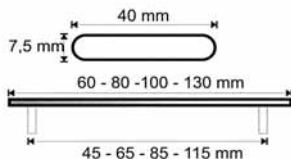

model **HLINÍKOVÉ VĚTRACÍ MŘÍŽKY**

MVB		
60 x 400 mm	F1	80 Kč
60 x 500 mm	F1	106 Kč
60 x 600 mm	F1	122 Kč
60 x 800 mm	F1	165 Kč
60 x 1000 mm	F1	206 Kč
80 x 400 mm	F1	101 Kč
80 x 600 mm	F1	152 Kč
80 x 800 mm	F1	199 Kč
80 x 1000 mm	F1	250 Kč
100 x 400 mm	F1	118 Kč
100 x 1000 mm	F1	301 Kč

WMA	F1	F4	F9
60 x 600 mm	240 Kč	290 Kč	290 Kč
60 x 800 mm	319 Kč	388 Kč	388 Kč
60 x 1000 mm	400 Kč	480 Kč	480 Kč
80 x 400 mm	190 Kč	229 Kč	229 Kč
80 x 600 mm	266 Kč	327 Kč	327 Kč
80 x 1000 mm	440 Kč	541 Kč	541 Kč
100 x 500 mm	262 Kč	327 Kč	327 Kč
100 x 600 mm	309 Kč	392 Kč	392 Kč
100 x 800 mm	418 Kč	519 Kč	519 Kč
100 x 1000 mm	556 Kč	647 Kč	647 Kč
100 x 2000 mm	815 Kč	1015 Kč	1015 Kč

model **VĚTRACÍ MŘÍŽKA DESIGN**

pár	F1	1828 Kč
pár	F9	1828 Kč
pár	E	2167 Kč