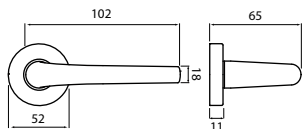

BB	NI-SAT	595 Kč
PZ	NI-SAT	595 Kč
WC	NI-SAT	916 Kč
KPZL/R	NI-SAT	916 Kč

rozeta FL

str. 88

str. 81

str. 44

str. 48

poptávka

str. 191

str. 44,53,81,88

str. 225