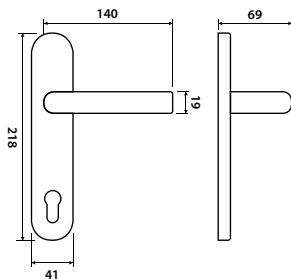

Kování je v rozteči 72 mm a 78 mm u provedení WC.

BB	E	rozteč 72	1227 Kč
PZ	E	rozteč 72	1227 Kč
WC	E	rozteč 78	1840 Kč
KPZL/R	E	rozteč 72	2146 Kč

kovový štít

str. 157

str.
175,176,177,187

str. 189,194

str.
140,154,156,163