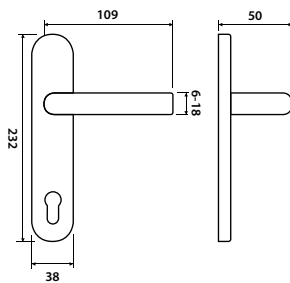

str. 68,46,92,98

str. 225

Ilustrační foto: KOULE PF 35 / ABR

FIX IN

prošroubování skrz dvevní křídlo
stabilní způsob montáže (s nálitky)

model OTZI BA Z1420

Představujeme Vám štítkové kování Otzi, svým tvarem umožňuje neutrálně doplnit jak moderní tak i klasický interiér v bytovém použití. Standard, který je šperkem na vašich dveřích doplněný jemností, funkcí a důmyslným tvarem.