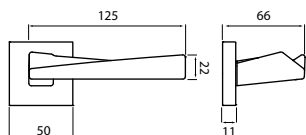

BB	CH	2618 Kč
PZ	CH	2618 Kč
WC	CH	3027 Kč
KPZL/R	CH	3027 Kč

rozeta EASY FIX

CH-SAT

str. 22

model SWEEP P 721 HR

Představujeme Vám kování Sweep. Tvar, který kombinuje mírně extravagantní eleganci s masivní konstrukcí, která nenechá nikoho na pochybách, že se jeho ruka dotýká kusu poctivého materiálu.