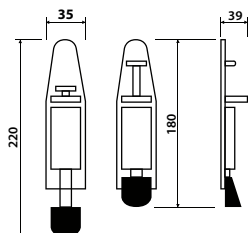

 1 pár **E** **3356 Kč**

 model **VL 35891**

 ks **E** **536 Kč**

Dveřní stavěč.

 model **GC 2037**

Magnetická šroubovací zarážka.

 ks **CH** **349 Kč**

NOVINKA