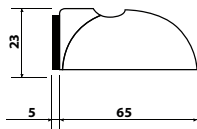

model VL 442090

Podlahová zarážka.

ks	E	216 Kč