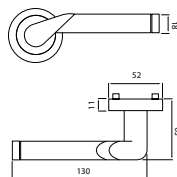

model GUN H 1125S

Představujeme Vám kování Gun. Vznešeně obý tvar, jehož okázalost je podtržena elegantním lomen, který citlivě pracuje s kontrastem dvou povrchových úprav. Vaše přání o kvalitě a designu jsou splněna.