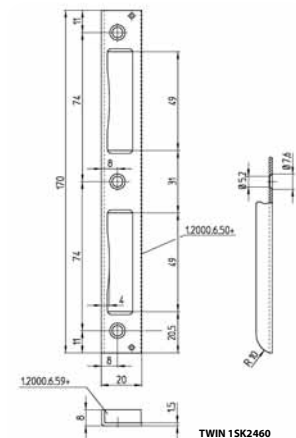

D OBJEKTOVÝ ZADLABACÍ ZÁMEK - kovová střelka a závora

TWIN 1246700	zadlabací zámek s kovovou střelkou a závorou	BB	378 Kč

bezúdržbový zámek pro běžné vnitřní dveře, otevírání obyčejným klíčem, ořech s přítláčnou (zpevňovací) pružinou, uzavírací tělo se samojistícími šrouby, rozteč = 72 mm, hl. = 85 mm / 55 mm, čtyřhran = 8 mm, čelo = 235x20 mm (stříbrný nikl) s výztužným profilem v oblasti ořechu, třída zatížení 3 dle EN 12209 / Provedení: zámek levý, zámek pravý

TWIN 17467W0	zadlabací zámek s kovovou střelkou a závorou s pákou	PZW	364 Kč

TWIN 1411700	zadlabací zámek s kovovou střelkou a závorou	WC	378 Kč

PŘÍPLATEK	nerezové čelo	63 Kč

PŘÍPLATEK	mosazné čelo	144 Kč

PŘÍPLATEK	střelka s tichým chodem	123 Kč

G PROTIPOŽÁRNÍ ZÁMEK

technický výkres najdete na www.twin.cz

TWIN 1000 PZW	65/72/20/0/9	315 Kč

TECHNICKÝ VÝKRES PRO E F

E falcové dveře

TWIN 15K2460

F bezfalcové dveře