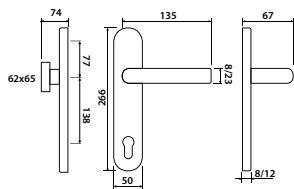

model DAVID HTSI 4500 DEF varianta s klikou ARIA

3

	rozteč	CH-SAT
KPZL	72, 90, 92	3181 Kč
KPZR	72, 90, 92	3181 Kč
PZL	72, 90, 92	3134 Kč
PZR	72, 90, 92	3134 Kč

3

DEF	rozteč	CH-SAT
KPZL	72, 90, 92	4234 Kč
KPZR	72, 90, 92	4234 Kč
PZL	72, 90, 92	4338 Kč
PZR	72, 90, 92	4338 Kč

CH-SAT

str. 21,69

CH

str. 26,82