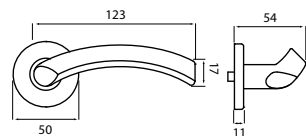

model BELLA GH 003

Představujeme Vám rozetové kování Bella, svým tvarem umožňuje neutrálně doplnit jak moderní tak i klasický interiér v bytovém použití.