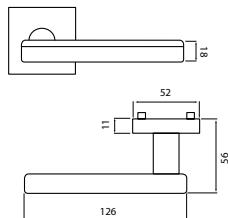

model **MODE H 1610S HR**

Představujeme Vám kování Mode. Při pohledu na elegantní tvar a hravou krásu povrchových úprav získává pojem móda nový rozměr. Výrazná elegance, která upoutá na první pohled, aniž by rušila Vaši pozornost extravagančními tvary.