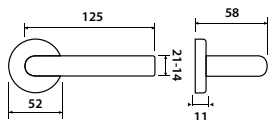

BB

PZ

WC

KPZL

KPZR

model BRAVO P 941

Představujeme Vám rozetové kování Bravo, svým tvarem umožňuje neutrálně doplnit jak moderní než i klasický interiér v bytovém použití. Zaoblený tvar propůjčuje kování eleganci, důmyslnost v každé jeho části.