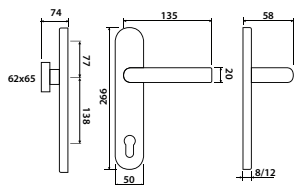

CH-SAT DEF

str. 225