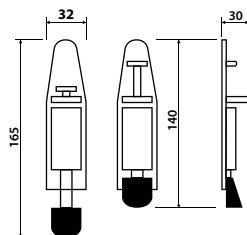

model **VL 35890**

ks   **E**   **459 Kč**