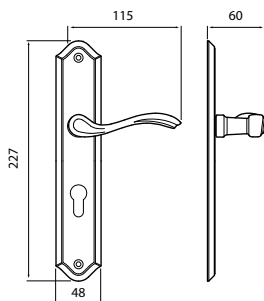

str. 119

str. 225

ABR
str. 119

model **SESAM P 40**

Představujeme Vám štítkové kování Sesam, v klasickém až zámeckém interiéru doplněného klikou Sesam sladíte nenarušenou harmonií.

BB	A	rozteč 72/90	1455 Kč
PZ	A	rozteč 72/90	1455 Kč
WC	A	rozteč 72/78/90	1720 Kč
KPZL/R	A	rozteč 72/90	1720 Kč