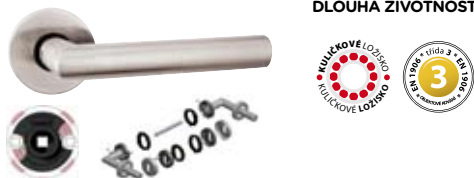

ROZETA PULL BLOC S LOŽISKEM

DLOUHÁ ŽIVOTNOST