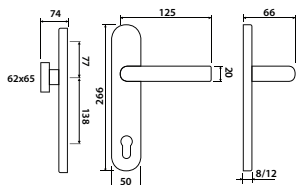

CH-SAT DEF

CH-SAT DEF