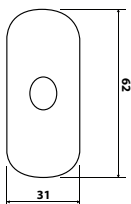

model **F 510**

Zvonkové tlačítko

ks	A	420 Kč
ks	CH	545 Kč
ks	CH-SAT	545 Kč