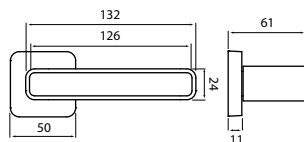

model INNER P 660 FREE HR

Brian Sironi
INDUSTRIAL DESIGNER

Představujeme Vám rozetové kování Inner, tento model Vám nabízí široké možnosti realizace vlastních fantazií, pro příklady nabízíme osazení originálních kovových dílců, trendových dřevin a nově i vinylových listů v barvě bílé a černé.

Info: Kování dodáváme s výplní dle Vašeho výběru. **Vzorník žádejte u svého prodejce dveří.**