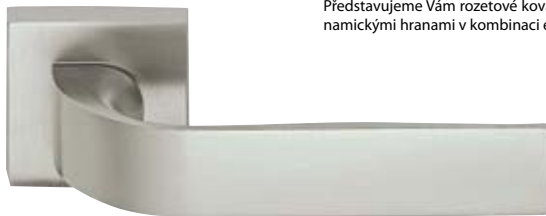

rozeta EASY FIX

CH-SAT
str. 17,18

model **EIDOS Q 03 HR**

Brian Sironi
INDUSTRIAL DESIGNER

Představujeme Vám rozetové kování Eidos, navržené designérem Brianem Sironim, svými dynamickými hranami v kombinaci elegantní křivky napomáhá k vytvoření moderního interiéru.