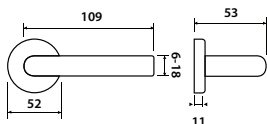

model JULIUS BA Z1422

Představujeme Vám rozetové kování Julius, svým tvarem umožňuje neutrálně doplnit jak moderní tak i klasický interiér v bytovém použití. Standard, který je šperkem na Vašich dveřích doplněný jemností, funkcí a důmyslným tvarem.