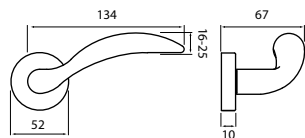

str. 225

model LAGUNA P 301

Představujeme Vám rozetové kování Laguna, svým tvarem umožňuje neutrálně doplnit moderní než i klasický interiér v bytovém použití. Tak jako pluje vlna v oceánu, tak i klika Laguna se nese v liniích vysoké vlny, která pohladí každé oko. Kování je vybaveno rozetou.