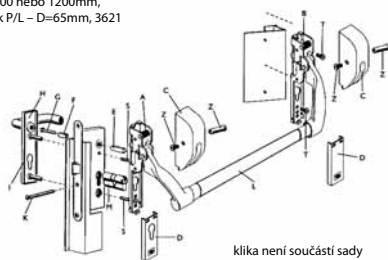

klika není součástí sady

PANIKOVÉ KOVÁNÍ S HORIZONTÁLNÍM MADLEM A VRCHNÍMI TÁHLÝ PRO DVOUKŘÍDLÉ DVEŘE

TWIN SMART 3640-1 + 3650-1 DD/CP – KOULE

sada **11656 Kč**