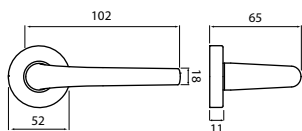

model FOXI P 7031

Představujeme Vám rozetové kování Foxi, které je svými jednoduchými a nenáročnými liniemi vhodné ke každým dveřím.