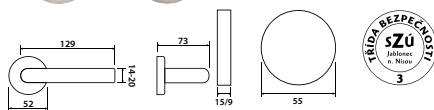

Klika ALA H 1290S
Rozety H 2038KS DEF

ALA DEF	KPZL/R	E	2174 Kč
ALA	KPZL/R	E	1716 Kč