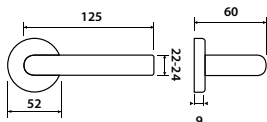

BB

PZ

WC

KPZL

KPZR

model **MONICA P 120**

Představujeme Vám rozetové kování Monica, svým tvarem umožňuje doplnit klasický interiér v bytovém použití. Elegance, krása, přesnost, funkčnost, všechno naleznete v kování s názvem Monica.