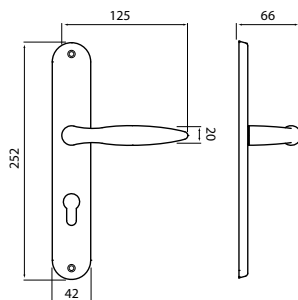

model NICOL P 400

Představujeme Vám štítkové kování Nicol, svým tvarem umožňuje neutrálně doplnit jak moderní tak i klasický interiér v bytovém použití. Neuvěřitelně dokonalý tvar kliky Nicol, který díky svému zesílení v oblasti uchopení perfektně padne do dlaně a zpříjemní tak každé otevření Vašich dveří.

BB	CH-SAT rozteč 72/90	1165 Kč
PZ	CH-SAT rozteč 72/90	1165 Kč
WC	CH-SAT rozteč 72/78/90	1525 Kč
KPZL/R	CH-SAT rozteč 72/90	1525 Kč

str. 117

str. 181

str. 191

str.
45,66,81,89,95,110

str. 225

ABR

str. 110,117

Z-SAT

str. 95

Z

str. 89

CH

str. 81

XR

str. 45