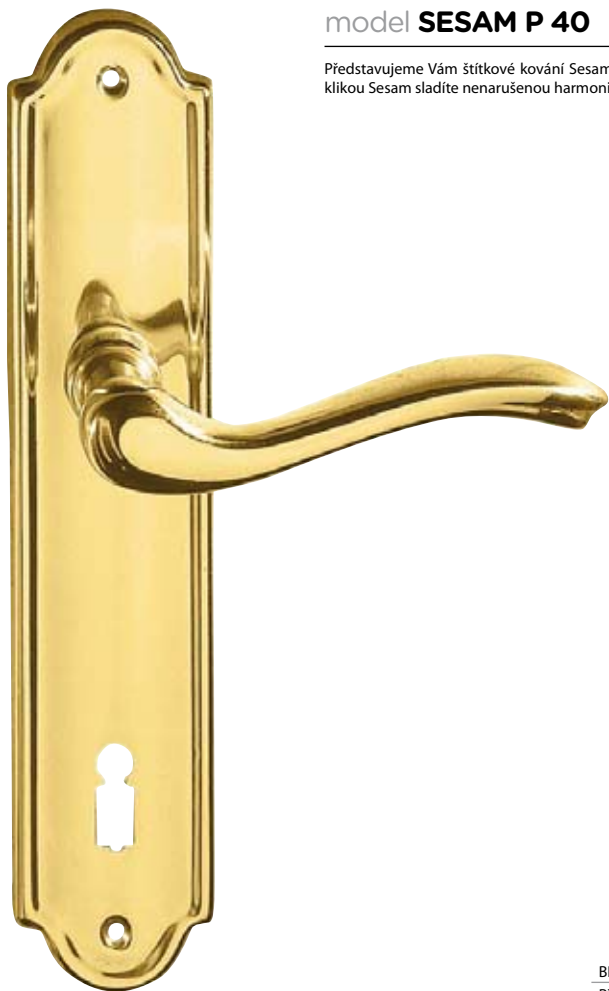

str. 119

str. 225

ABR
str. 119

model **SESAM P 40**

Představujeme Vám štítkové kování Sesam, v klasickém až zámeckém interiéru doplněného klikou Sesam sladíte nenarušenou harmonií.

BB	A	rozteč 72/90	1455 Kč
PZ	A	rozteč 72/90	1455 Kč
WC	A	rozteč 72/78/90	1720 Kč
KPZL/R	A	rozteč 72/90	1720 Kč