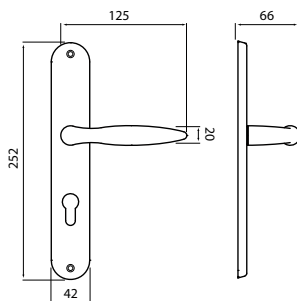

model NICOL P 400 matný povrch

Představujeme Vám štítkové kování Nicol, svým tvarem umožňuje neutrálně doplnit jak moderní tak i klasický interiér v bytovém použití. Neuvěřitelně dokonalý tvar kliky Nicol, který díky svému zesílení v oblasti uchopení perfektně padne do dlaně a příjemně tak každé otevření Vašich dveří.

BB	ABR - MAT	rozteč 72/90	1085 Kč
PZ	ABR - MAT	rozteč 72/90	1085 Kč
WC	ABR - MAT	rozteč 72/78/90	1395 Kč
KPZL/R	ABR - MAT	rozteč 72/90	1395 Kč

str. 76

str. 181

str. 191

str.
45,66,81,89,110,95

str. 225

Z-SAT

str. 95

Z

str. 89

CH

str. 81

CH-SAT

str. 66,76

XR

str. 45