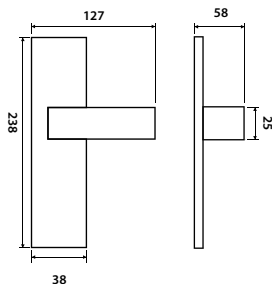

model TUKE QS HR

Představujeme Vám štítkové kování Tuke, které svými vyhraněnými liniemi a vyváženým tvarem napomáhá k vytvoření moderního interiéru.

BB	CH-SAT rozteč 72/90	1984 Kč
PZ	CH-SAT rozteč 72/90	1984 Kč
WC	CH-SAT rozteč 72/78/90	2480 Kč
KPZL/R	CH-SAT rozteč 72/90	2480 Kč

str. 169

str. 192

str. 14,18

str. 226

str. 213

XR
str. 14