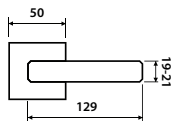

model TWIN P 431 HR

Představujeme Vám rozetové kování Twin, jednoduchý design a jemné zaoblení kliky dokonale doplní Váš interiér.