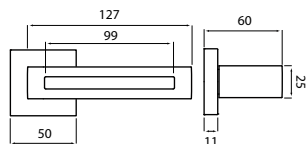

model CHAMELEON Q 20 free

Ve víru přírody a harmonie stylu se stává kování Chameleon králem všech přeměn, během mžiku se dokáže proměnit ve vašeň či v jemnost. Využijte možnosti sladění interiéru s kombinací kterou si sami zvolíte.

Info: Kování dodáváme s výplní dle Vašeho výběru. Vzorník žádejte u svého prodejce dveří.