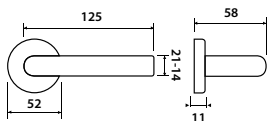

BB	ABR	799 Kč
PZ	ABR	799 Kč
WC	ABR	1119 Kč
KPZL/R	ABR	1119 Kč

rozeta FL

poptávka

poptávka

str. 225

model BRAVO P 941

Představujeme Vám rozetové kování Bravo, svým tvarem umožňuje neutrálně doplnit jak moderní tak i klasický interiér v bytovém použití. Zaoblený tvar propůjčuje kování eleganci, důmyslnost v každé jeho části.