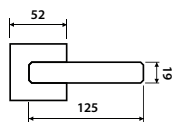

model **VICTORY H 1864S HR**

Představujeme Vám kování Victory, jednoznačně působící linie novinky Victory svou ostrostí vyvolá ve Vás pocit výjimečnosti interiéru. Při pohledu na tuto osobitou kliku můžete být díky její fantazii kdekoli.

NOVINKA

BB	E	1599 Kč
PZ	E	1599 Kč
WC	E	1990 Kč
KPZL/R	E	1990 Kč

plastová rozeta

LN
str. 28

model **ROYAL H 1864 S HR**

Představujeme Vám kování Royal, jednoznačně působící linie novinky Victory svou ostrostí vyvolá ve Vás pocit výjimečnosti interiéru. Při pohledu na tuto osobitou kliku můžete být díky její fantazii kdekoli.

NOVINKA

BB	E	1599 Kč
PZ	E	1599 Kč
WC	E	1990 Kč
KPZL/R	E	1990 Kč

plastová rozeta

LN
str. 29