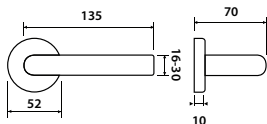

BB	XR	1511 Kč
PZ	XR	1511 Kč
WC	XR	2183 Kč
KPZL/R	XR	2183 Kč

rozeta EASY FIX

ABR
str. 111,118

A-SAT
str. 92

A
str. 98

CH-SAT
str. 68

model OPERA P 3071

Představujeme Vám rozetové kování Opera, svým tvarem umožňuje doplnit moderní interiér v bytovém použití. Při vytváření designu byl kladen důraz na přesnost linií, které se vyúsťují do jednoho spojení a vytváří tak expresivní dojem.