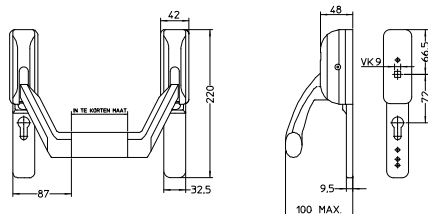

Klika není součástí sady