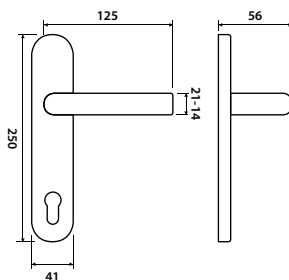

model SKONTO P 940

Představujeme Vám štítkové kování Skonto, svým tvarem umožňuje neutrálně doplnit jak moderní tak i klasický interiér v bytovém použití. Zaoblený tvar propůjčuje kování eleganci, důmyslnost v každé jeho části.

BB	A	rozteč 72/90	820 Kč
PZ	A	rozteč 72/90	820 Kč
WC	A	rozteč 72/78/90	1190 Kč
KPZL/R	A	rozteč 72/90	1190 Kč

str. 49,62,90,116

str. 183

str. 191

str.
45,55,82,89,92,110

str. 225

ABR

str. 110,116

A-SAT

str. 92

Z

str. 89,90

CH

str. 82

NI-SAT

str. 55,62

XR

str. 45,49