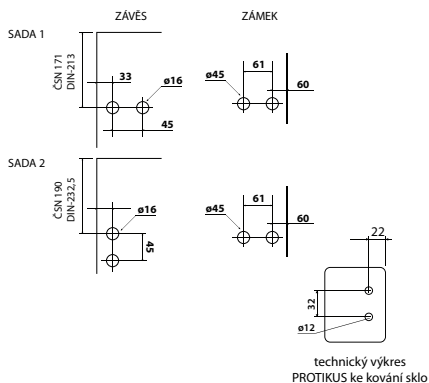

model ZÁVĚS G 6852

do 40 kg

ZÁVĚS SE SAMOZAVÍRACÍ FUNKCÍ
NA KYVNÉ SKLENĚNÉ DVEŘE
technický výkres najdete na www.twin.cz

G 6852 pár NI-SAT **4950 Kč**

model ZÁVĚS G 6856

do 60 kg

ZÁVĚS SE SAMOZAVÍRACÍ FUNKCÍ
NA KYVNÉ SKLENĚNÉ DVEŘE
technický výkres najdete na www.twin.cz

G 6856 pár NI-SAT **7072 Kč**