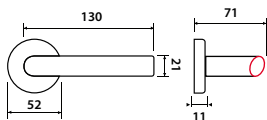

str.
175,176,177,187

poptávka

str. 226

str.196

model DUO H 1355/ EN 1906 tř. 3

Představujeme Vám objektové kování Duo, svým tvarem umožňuje doplnit klasický interiér prostředí s vysokou frekvencí. Elegance, krása, přesnost, funkčnost, všechno naleznete v kování s názvem Duo.