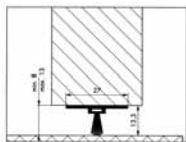

model TWIN DBS 100

ks	1000mm	205 Kč