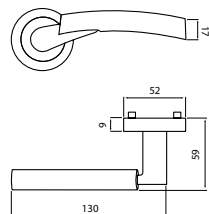

BB	CH-P	černá	999 Kč
PZ	CH-P	černá	999 Kč
WC	CH-P	černá	1399 Kč
KPZL/R	CH-P	černá	1399 Kč

plastová rozeta

str. 179

str. 193

str. 39

str. 225

str. 197,198