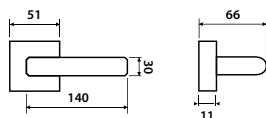

BB	E	1199 Kč
PZ	E	1199 Kč
WC	E	1599 Kč
KPZL/R	E	1599 Kč

plastová rozeta

model **CARLA SQUARE HR H 1617KS / EN 1906 tř. 3**

Představujeme Vám kování Carla Square. Masivní struktura vyvážená jasnými liniemi, dominantní tvar, to je kování Carla Square. Perfektně se hodí na lakované a dřevěné dveře moderního designu.