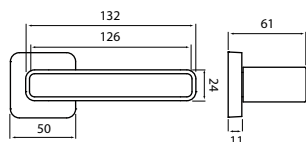

model **INNER P 660 HR**

Brian Sironi
INDUSTRIAL DESIGNER

Představujeme Vám rozetové kování Inner, tento model Vám nabízí široké možnosti realizace vlastních fantazií, pro příklady nabízíme osazení originálních, kovových dílců a trendových dřevin.