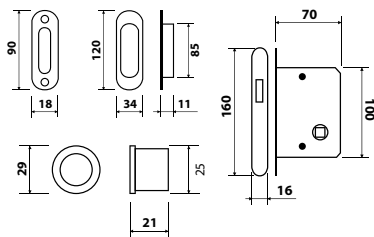

KIT F N° . 1	A	1117 Kč
KIT F N° . 1	CH	1504 Kč
KIT F N° . 1	CH-SAT	1504 Kč