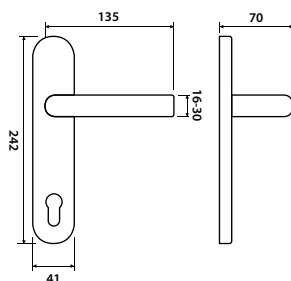

A-SAT

str. 92

A

str. 98

XR

str. 46

model OPERA P 307

Představujeme Vám štítkové kování Opera, svým tvarem umožňuje doplnit moderní interiér v bytovém použití. Při vytváření designu byl kladen důraz na přesnost linií, které se vyúsťují do jednoho spojení a vytváří tak expresivní dojem.