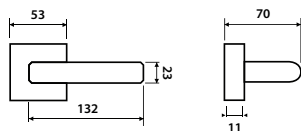

model BLOCK HR H 1809S/ EN 1906 tř. 3

Představujeme Vám rozetové kování Block, svým tvarem umožňuje doplnit klasický interiér v prostředí s vysokou frekvencí. Klikla, která dokáže zpříjemnit Vaši cestu. Pro svou jemnou plnost, a dokonalé přilnutí Vaší dlaně, je tato klikla ideálem.