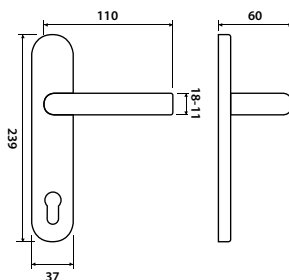

str. 114

model ALT WIEN II

Pro vysoký standard a vysokou kvalitu Vám představujeme štítkové kování Alt Wien II, které dodává Vaším dveřím jemnost.

BB	A	rozteč 72/90	741 Kč
PZ	A	rozteč 72/90	741 Kč
WC	A	rozteč 72/78/90	1009 Kč
KPZL/R	A	rozteč 72/90	1009 Kč