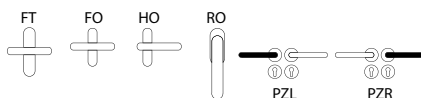

QUATRO LINE	str. 12 - 35
	GOLFOVÉ KOVÁNÍ	str. 36 - 37
	CH-P CHROM PERLA	str. 38 - 42
	XR INOXCHROM	str. 43 - 50
	NI-SAT MATNÝ NIKL	str. 51 - 63
	CH-SAT MATNÝ CHROM	str. 64 - 78
	CH LESKLÝ CHROM	str. 79 - 86
	Z ZIRKONIUM	str. 87 - 90
	A-SAT MOSAZ MATNÁ LAKOVANÁ	str. 91 - 94
	Z-SAT ZIRKONIUM MATNÉ	str. 95
	A MOSAZ LEŠTĚNÁ LAKOVANÁ	str. 96 - 107
	ABR MOSAZ PATINA LAKOVANÁ	str. 108 - 119
	AN ANTIK	str. 120 - 123
	CP ČERNÁ PATINA	str. 124 - 127
	LN LEŠTĚNÁ NEREZ	str. 128 - 131
	E MATNÁ NEREZ	str. 132 - 160
	ELOXOVANÝ HLINÍK	str. 161 - 166
	BEZPEČNOSTNÍ KOVÁNÍ	str. 167 - 187
	OKENNÍ KOVÁNÍ	str. 188 - 194
	KOVÁNÍ SKLO, POSUVNÉ KOVÁNÍ	str. 195 - 211
	DOPLŇKY	str. 212 - 239
	PANIKOVÉ KOVÁNÍ, DVEŘNÍ ZAVÍRAČE	str. 240 - 247

PIKTOGRAMY

Kombinace:

Provedení

BB – klika-klika otvor pro obyčejný klíč
PZ – klika-klika otvor na cylindrickou vložku
WC – klika-klika s WC sadou
KPZL/R – klika-koule levá/pravá otvor na cylindrickou vložku
PZL/R – klika-klika levá/pravá otvor na cylindrickou vložku
RO – rastrovací oliva(3, 4 polohy)
HO – půloliva
FO – okenní oliva
FT – okenní oliva s rozvorou
UGL – klika - klika bez otvoru pro klíč