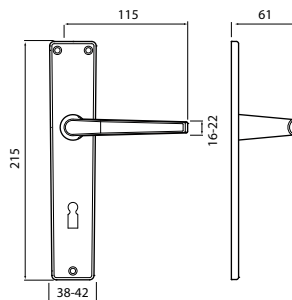

ELOXOVANÝ HLINÍK

F1 - stříbrný elox

F4 - elox bronz

model **ALU STANDARD 5300**

Představujeme Vám štítkové kování Alu Standard, svým ekonomickým pojetím doplní jakékoliv dveře.

BB	F1,F4	rozteč 72/90	207 Kč
PZ	F1,F4	rozteč 72/90	207 Kč
WC	F1,F4	rozteč 72/78/90	323 Kč
KPZL/R	F1,F4	rozteč 72/90	323 Kč

kování je bez vratné pružiny

str. 226