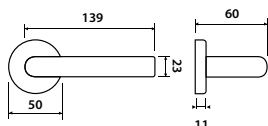

model VIOLA P 100

Představujeme Vám rozetové kování Viola, svým tvarem umožňuje doplnit jak moderní tak i klasický interiér v bytovém použití. Jemné zaoblení se stále více používá u dveřních zárubní a dveřních křídel. Právě tomuto trendu odpovídá klika Viola.