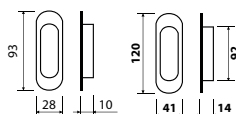

rozměry pro zadlabávání