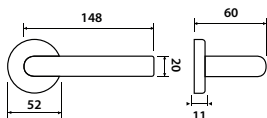

**VÝHODNÁ
CENA**

BB	NI-SAT	755 Kč
PZ	NI-SAT	755 Kč
WC	NI-SAT	1052 Kč
KPZL/R	NI-SAT	1214 Kč

rozeta EASY FIX

str. 225

model **SILVIO VL 170102**

Představujeme Vám rozetové kování Silvio, perfektní tvar a vysoký lesk podtržený loměm světla splní přání o kvalitě a designu.