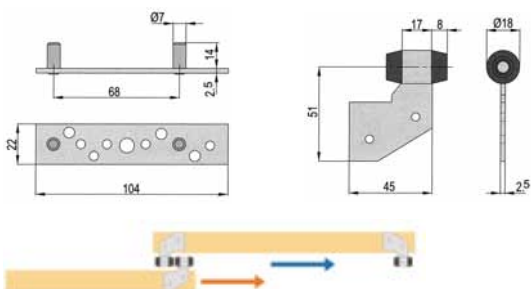

KASKÁDA AF 4/312 S **370 Kč**