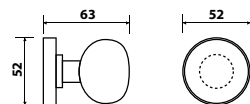

model **KOULE PF 34**

ABR

EASY FIX	ABR	1490 Kč
EASY FIX	A	1278 Kč
EASY FIX	CH	1400 Kč
EASY FIX	CH-SAT	1400 Kč
EASY FIX	NI-SAT	1400 Kč
FL	ABR	1159 Kč
FL	A	1159 Kč
FL	CH	1285 Kč
FL	CH-SAT	1285 Kč
FL	NI-SAT	1285 Kč

A

NI-SAT

CH

CH-SAT

model **KOULE PF 35**

CH-SAT

EASY FIX	ABR	1328 Kč
EASY FIX	A	1300 Kč
EASY FIX	CH	1400 Kč
EASY FIX	CH-SAT	1400 Kč
EASY FIX	NI-SAT	1400 Kč
FL	ABR	1159 Kč
FL	A	1159 Kč
FL	CH	1285 Kč
FL	CH-SAT	1285 Kč
FL	NI-SAT	1285 Kč

A

ABR

NI-SAT

CH