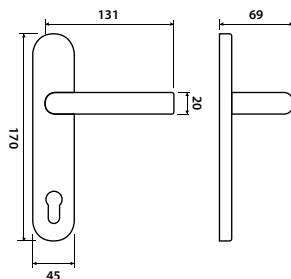

Kování je v rozteči 72 mm a 78 mm u provedení WC.

NOVINKA

BB	E	rozteč 72	1099 Kč
PZ	E	rozteč 72	1099 Kč
WC	E	rozteč 78	1579 Kč
KPZL/R	E	rozteč 72	1669 Kč

kovový štít

str. 159

str. 172,175,176,
187,185,186

str. 189