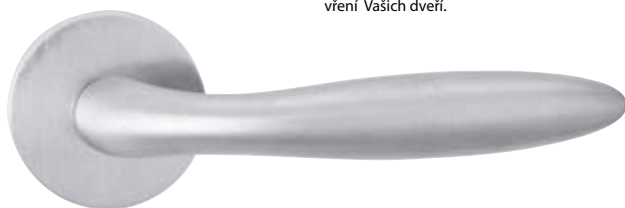

Představujeme Vám rozetové kování Nicol, svým tvarem umožňuje neutrálně doplnit jak moderní tak i klasický interiéř v bytovém použití. Neuvěřitelně dokonale tvar kliky Nicol, který díky svému zesílení v oblasti uchopení perfektně padne do dlaně a příjemně tak každé otevření Vašich dveří.