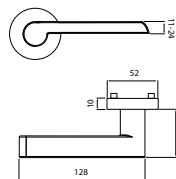

model METROPOL H 1673S

Představujeme Vám kování Metropol. Důmyslně tvarovaná klikla, která je odrazem technických vlivů, svědčí o vynalézavosti designerů a stane se ozdobou Vašeho moderního interiéru.

str. 146

BB	LN	1584 Kč
PZ	LN	1584 Kč
WC	LN	1781 Kč
KPZL/R	LN	1844 Kč

rozeta EASY FIX

str. 146

str. 225