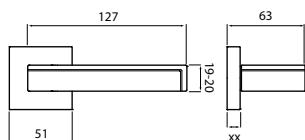

BB	CH-SAT-E	1657 Kč
PZ	CH-SAT-E	1657 Kč
WC	CH-SAT-E	1989 Kč
BB	CH-SAT-LN	1657 Kč
PZ	CH-SAT-LN	1657 Kč
WC	CH-SAT-LN	1989 Kč

rozeta EASY FIX

XR
str. 13

model PINAX M01 HR

Brian Sironi
INDUSTRIAL DESIGNER

Představujeme Vám rozetové kování Pinax se symbolem jemné linky, která vyjadřuje jeho osobitost, napomáhá k vytvoření moderního designu interiéru.