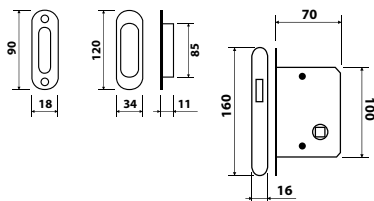

KIT F N° . 3	A	814 Kč
KIT F N° . 3	CH	1107 Kč
KIT F N° . 3	CH-SAT	1107 Kč