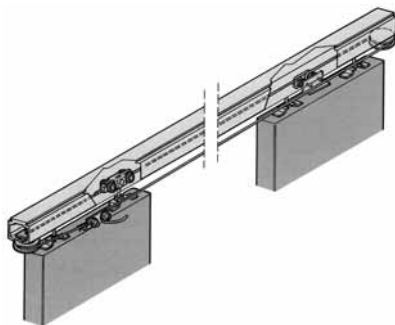

SYNCHRO SCAC **1506 Kč**