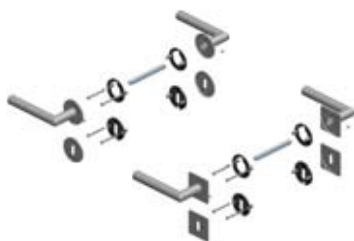

NOVINKA

BB	E	2099 Kč
PZ	E	2099 Kč
WC	E	2549 Kč
KPZL/R	E	2690 Kč

rozeta EASY FIX MAGNETIC s vratnou pružinou

MAGNETICKÉ PLOCHÉ ROZETY TWIN

- ✓ klika je pevně spojená/otočná s vnějším krytem rozety
- ✓ skryté šroubové uchycení
- ✓ magnetická konstrukce pro pevné přilnutí rozet
- ✓ všechny šrouby s kovovou maticí
- ✓ tloušťka rozety 2,8 mm
- ✓ snadná montáž plochých rozet, stejná jako u běžného rozetového kování
- ✓ rozety jsou vhodné i pro zapuštěnou montáž
- ✓ jednoduchá a rychlá montáž
- ✓ rozety lze použít pro montáž na falcové i bezfalcové dveřní křídlo
- ✓ kování je s vlastním vratným mechanismem