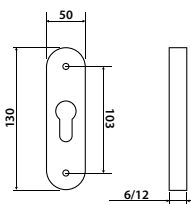

model HARMONIA DEF

Představujeme Vám bezpečnostní kování Harmonia, které svým ekonomickým pohledem a oblym tvarem harmonicky a bezpečně doplní Vaše vstupní dveře. V případě, že je dveřní křídlo silnější než 45 mm, je ke kování v rozteči 72 a 90 mm účtován příplatek za montážní materiál 210 Kč +DPH.

INFO: PRAVOLEVÉ KOVÁNÍ ! Kompatibilní montáž na bezpečnostní dveře dle ČSN v rozteči 90 mm.

HARMONIA	rozteč	F1	F4	F9
KPZL	72, 90, 92	990 Kč	1090 Kč	1090 Kč
KPZR	72, 90, 92	990 Kč	1090 Kč	1090 Kč
PZL	72, 90, 92	858 Kč	945 Kč	945 Kč
PZR	72, 90, 92	858 Kč	945 Kč	945 Kč

HARMONIA DEF	rozteč	F1	F4	F9
KPZL	72, 90, 92	1297 Kč	1425 Kč	1425 Kč
KPZR	72, 90, 92	1297 Kč	1425 Kč	1425 Kč
PZL	72, 90, 92	1164 Kč	1280 Kč	1280 Kč
PZR	72, 90, 92	1164 Kč	1280 Kč	1280 Kč

PŘÍDAVNÁ ROZETA HARMONIA

F1	DI 7033	636 Kč
F9	DI 7033	763 Kč

PŘÍDAVNÁ ROZETA HARMONIA DEF

F1	DI 8550	956 Kč
F9	DI 8550	1145 Kč

str. 163

str. 225