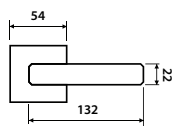

model **BLOCK HR H 1807FL** plochá rozeta

Představujeme Vám kování na plochých rozetách Block. Svým tvarem umožňuje doplnit klasičtý interiér. Klika, která dokáže zpříjemnit Vaši cestu. Pro svou jemnou plnost a dokonalé přilnutí Vaší dlaně je tato klika ideálem.

NOVINKA

BB	E	2099 Kč
PZ	E	2099 Kč
WC	E	2549 Kč
KPZL/R	E	2690 Kč

rozeta EASY FIX MAGNETIC s vratnou pružinou

MAGNETICKÉ PLOCHÉ ROZETY TWIN

- ✓ klika je pevně spojená/otočná s vnějším krytem rozety
- ✓ skryté šroubové uchycení
- ✓ magnetická konstrukce pro pevné přilnutí rozet
- ✓ všechny šrouby s kovovou maticí
- ✓ tloušťka rozety 2,8 mm
- ✓ snadná montáž plochých rozet, stejná jako u běžného rozetového kování
- ✓ rozety jsou vhodné i pro zapuštěnou montáž
- ✓ jednoduchá a rychlá montáž
- ✓ rozety lze použít pro montáž na falcové i bezfalcové dveřní křídlo
- ✓ kování je s vlastním vratným mechanismem

ROZETA **PLOCHÁ KULATÁ** EASY FIX MAGNETIC

s vratnou pružinou

Dveře falcové konzultujte s dodavatelem
Dveře bezfalcové ✓

NOVINKA

ROZETA **PLOCHÁ HRANATÁ** EASY FIX MAGNETIC

s vratnou pružinou

Dveře falcové konzultujte s dodavatelem
Dveře bezfalcové ✓

NOVINKA