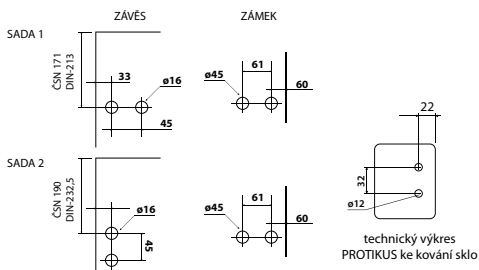

model **KLASIK**

ilustrační foto s klikou VISION

KLASIK 1	E	UGL, BB, PZ	4599 Kč
KLASIK 2	E	UGL, BB, PZ	4999 Kč
PROTIKUS	E		799 Kč
WC KLIČKA	F9		947 Kč
ZÁVĚS 1 BODOVÝ	E		2899 Kč
ZÁVĚS 2 BODOVÝ	E		3149 Kč

K zámku je možné přibjednat následující nerezové kliky: VISION, LOFT, UFO, GULF, ALA, DUO, BLOCK, CARLA SQUARE (a jiné modely na poptávku) U provedení WC je nutné vyspecifikovat jedná-li se o levé nebo pravé dveře a směr otevírání dovnitř či ven.

model **QUATRO**

ilustrační foto s klikou CARLA

QUATRO 1	E	UGL, BB, PZ	4699 Kč
QUATRO 2	E	UGL, BB, PZ	5099 Kč
PROTIKUS	E		1449 Kč
WC KLIČKA	F9		947 Kč
ZÁVĚS 1 BODOVÝ	E		2899 Kč
ZÁVĚS 2 BODOVÝ	E		3149 Kč

K zámku je možné přibjednat následující nerezové kliky: VISION, LOFT, UFO, GULF, ALA, DUO, BLOCK, CARLA SQUARE (a jiné modely na poptávku) U provedení WC je nutné vyspecifikovat jedná-li se o levé nebo pravé dveře a směr otevírání dovnitř či ven.