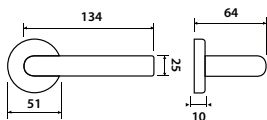

NOVINKA

BB	CH-SAT	1699 Kč
PZ	CH-SAT	1699 Kč
WC	CH-SAT	2129 Kč
KPZL/R	CH-SAT	2129 Kč

rozeta EASY FIX

CH
str. 26

model KLESO P 271 HR

Představujeme Vám rozetové kování Kleso, svým tvarem umožňuje doplnit moderní interiér v bytovém použití. Při pohledu na kování Kleso Vás jistě zaujmou jeho rovné linie. Kování je montováno stabilním způsobem fi x-in.