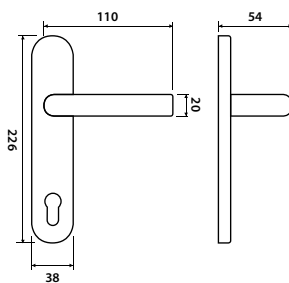

model ELEGANT BA 1220

Představujeme Vám štítkové kování Elegant, krásné a elegantní, ozdobí interiér a dodá mu lehkost a jasnost.

**VÝHODNÁ
CENA**

BB	CH	rozteč 72/90	699 Kč
PZ	CH	rozteč 72/90	699 Kč
WC	CH	rozteč 72/78/90	899 Kč
KPZL/R	CH	rozteč 72/90	1099 Kč