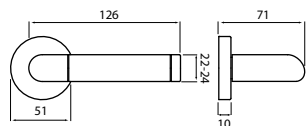

BB	LN	725 Kč
PZ	LN	725 Kč
WC	LN	996 Kč
KPZL/R	LN	996 Kč

str. 225

model CRISTINA

Představujeme Vám rozetové kování Cristina, svým tvarem umožňuje neutrálně doplnit moderní interiér v bytovém použití. Výběr designu je zpracován dle nejnovějších poznatků a sladění materiálů jenž klika Cristina splňuje.