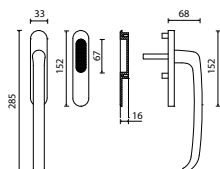

CH-SAT	2999 Kč
Z	3640 Kč

NOVINKA

CH-SAT