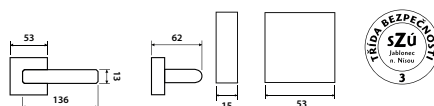

Klika CARLA SQUARE HR
Rozety H 2011S HR DEF

CARLA DEF	KPZL/R	E	3159 Kč
CARLA	KPZL/R	E	2599 Kč

model KLESO BEZPEČNOSTNÍ KOVÁNÍ

Klika KLESO HR H 1735S
Rozety H 2011KS HR DEF

KLESO DEF	KPZL/R	E	2759 Kč
KLESO	KPZL/R	E	2299 Kč