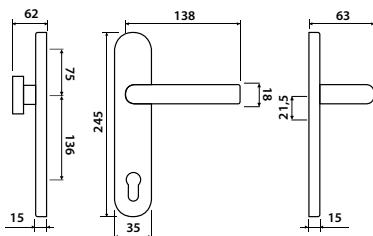

KLEOPATRA	rozteč	F1	F9
KPZL	92	1559 Kč	1729 Kč
KPZR	92	1559 Kč	1729 Kč
PZL	92	1333 Kč	1479 Kč
PZR	92	1333 Kč	1479 Kč

KLEOPATRA DEF	rozteč	F1	F9
KPZL	92	2129 Kč	2349 Kč
KPZR	92	2129 Kč	2349 Kč
PZL	92	1900 Kč	2099 Kč
PZR	92	1900 Kč	2099 Kč

str. 226