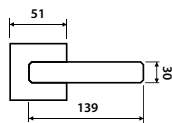

model **LEAF P 1520 HR**

Brian Sironi
INDUSTRIAL DESIGNER

Představujeme Vám kování Leaf, svým úžasným tvarem přímo vyzývá ke stisku a vstupu do místnosti. Používání tohoto šperku dveří ve tvaru, který připomíná listek, dává široký prostor pro rozvoj představivosti daného interiéru.

NOVINKA

BB	CH-SAT	1999 Kč
PZ	CH-SAT	1999 Kč
WC	CH-SAT	2429 Kč
KPZL/R	CH-SAT	2429 Kč

rozeta EASY FIX

CH
str. 25

poptávka

poptávka

str. 25,69

str. 225

model **MOMI P 1510 HR**

Chiara Moreschi
INDUSTRIAL DESIGNER

Představujeme Vám kování Momi, které skýtá jedinečný zážitek, kdy svým líbivým tvarem je zároveň i pohodlná do každé ruky. Připomíná již prověřené a osvědčené tvary.

NOVINKA

BB	CH-SAT	1999 Kč
PZ	CH-SAT	1999 Kč
WC	CH-SAT	2429 Kč
KPZL/R	CH-SAT	2429 Kč

rozeta EASY FIX

CH
str. 26,83

poptávka

poptávka

str. 26,70,83

str. 225