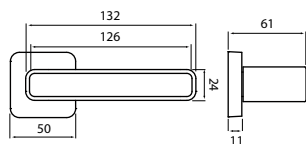

model INNER P 660 HR

Představujeme Vám rozetové kování Inner, tento model Vám nabízí široké možnosti realizace vlastních fantazií, pro příklady nabízíme osazení originálních kovových dílců.