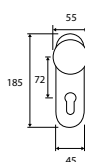

model 1901-21

Panikové zámky - pro průchozí křídlo

panikový zadlabací zámeček P/L, D = 65 mm, rozteč 72 mm, hloubka 84,5 mm **1446 Kč**

model 1905-21

Panikové zámky - pro průchozí křídlo

panikový zadlabací zámeček P/L, D = 40 mm, rozteč 72 mm, hloubka 57,5 mm **1630 Kč**

model 1921-21

Panikové zámky - pro pevné křídlo

panikový zadlabací zámeček P/L, D = 65 mm, rozteč 72 mm, hloubka 84,5 mm **1112 Kč**

model 1925-21

Panikové zámky - pro pevné křídlo

panikový zadlabací zámeček P/L, D = 40 mm, rozteč 72 mm, hloubka 57,5 mm **3202 Kč**

PANIKOVÉ KLIKY (KOULE) NA VNĚJŠÍ STRANU DVEŘÍ

TWIN 2930-02	klika na štítku s otvorem pro cyl. vložku, rozteč 72 mm	314 Kč
TWIN 2932	klika na plném štítku	314 Kč
TWIN 2931-02	koule pevná na štítku s otvorem pro cyl. vložku, rozteč 72 mm	521 Kč
TWIN 2935	koule pevná na plném štítku	482 Kč
TWIN 1070/7600	klika na štítku s otvorem pro cyl. vložku, rozteč 72 mm, nerez	2902 Kč
TWIN 1176/7600	klika na štítku s otvorem pro cyl. vložku, rozteč 72 mm, nerez	2997 Kč
TWIN 7676/7600	koule pevná na štítku s otvorem pro cyl. vložku, rozteč 72 mm, nerez	3387 Kč
TWIN 3622-46	dělený čtyřhran 9 mm pro kování 2930-02, 2932, 1176/7600, 1070/7600	565 Kč
TWIN 3621	nedělený čtyřhran 9 mm pro kování 2935, 2931-02, 7676/7600	120 Kč