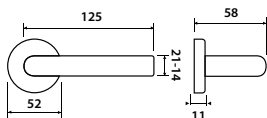

BB	NI-SAT	755 Kč
PZ	NI-SAT	755 Kč
WC	NI-SAT	1052 Kč
KPZL/R	NI-SAT	1214 Kč

šroubovací kovová rozeta

str. 225

model BRAVO P 941

Představujeme Vám rozetové kování Bravo, svým tvarem umožňuje neutrálně doplnit jak moderní tak i klasický interiér v bytovém použití. Zaoblený tvar propůjčuje kování eleganci, důmyslnost v každé jeho části.