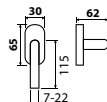

CH-P	728 Kč
------	---------------

čtyřhran 7x7mm

model APOLLO P110 RO

CP

CP	587 Kč
----	---------------

AN	587 Kč
----	---------------

čtyřhran 7x7mm

model APOLLO P110 FT