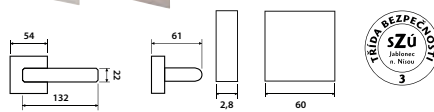

model LOFT OCHRANNÉ KOVÁNÍ

Klika LOFT H 1803 Z
Rozety H 2079S Z DEF

LOFT DEF	KPZL/R	E	2599 Kč
LOFT	KPZL/R	E	2299 Kč

model BLOCK BEZPEČNOSTNÍ KOVÁNÍ DEF FL

Klika BLOCK HR H 1807 FL
Rozety H 2011 KSF HR DEF