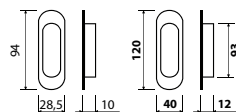

Mušle na posuvné dveře

E

ks	E	245 Kč
----	----------	---------------

rozměry pro zadlabávání

model MANETTA L

Úchyt z čela dveří.

A

MANETTA L	A	99 Kč
MANETTA L	CH	99 Kč
MANETTA L	CH-SAT	99 Kč