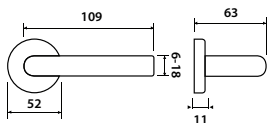

model MORON BA 1182

Představujeme Vám rozetové kování Moron, tvarem kliky připomínající křídlo.