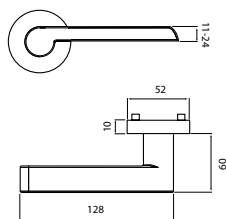

model **METROPOL H 1673S / EN 1906 tř. 3**

Představujeme Vám kování Metropol. Důmyslně tvarovaná klíka, která je odrazem technických vlivů, svědčí o vynalézavosti designerů a stane se ozdobou Vašeho moderního interiéru.

BB	E	1505 Kč
PZ	E	1505 Kč
WC	E	1702 Kč
KPZL/R	E	1765 Kč

rozeta EASY FIX

LN

str. 131

str. 131

str. 226

str. 196