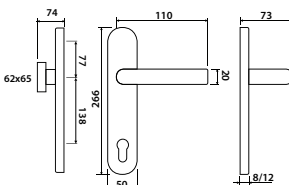

str. 89,90

str. 55,62

A

model DAVID HTSI 4500 varianta s klikou ELEGANT

	rozteč	A	ABR
KPZL	72, 90, 92	3399 Kč	2999 Kč
KPZR	72, 90, 92	3399 Kč	2999 Kč
PZL	72, 90, 92	2899 Kč	2499 Kč
PZR	72, 90, 92	2899 Kč	2499 Kč