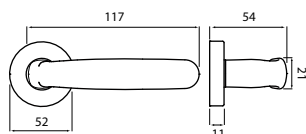

model EASY P 201

Brian Sironi
INDUSTRIAL DESIGNER

Představujeme Vám rozetové kování Easy, svým jednoduchým a vzdušným designem vhodné do jakýchkoliv interiérů.