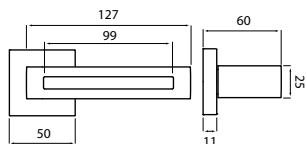

model **CHAMELEON Q 20 FREE HR**

Brian Sironi
INDUSTRIAL DESIGNER

Ve víru přírody a harmonie stylu se stává kování Chameleon králem všech přeměn, během mžiku se dokáže proměnit ve vášň či v jemnost. Využijte možnosti sladění interiéru s kombinací, kterou si sami zvolíte. Vytvořte si tak ideální místo Vašeho bydlení.

Info: Kování dodáváme s výplní dle Vašeho výběru. Vzorník žádejte u svého prodejce dřeví.