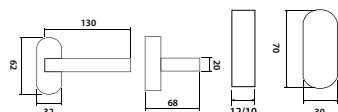

Klika LOFT H 1803 Z
Rozety H 2079S Z DEF

LOFT DEF	KPZL/R	E	2599 Kč
LOFT	KPZL/R	E	2299 Kč