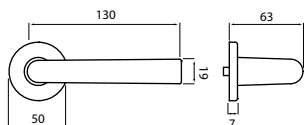

E
str. 141,153,147,155,158,159

str. 158,159

str. 172,175,176,
177,185,186

str. 189

str. 141,147,153,155

str. 226

str. 214

str. 197,198

BB	F1	339 Kč
PZ	F1	339 Kč
WC	F1	459 Kč
KPZL/R	F1	419 Kč

kování je bez vratné pružiny

BB	F9	361 Kč
PZ	F9	361 Kč
WC	F9	495 Kč
KPZL/R	F9	419 Kč

kování je bez vratné pružiny