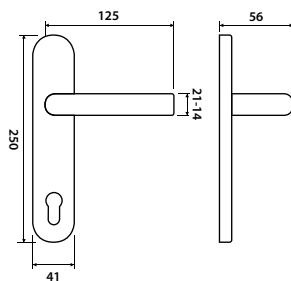

BB	ABR	rozteč 72/90	749 Kč
PZ	ABR	rozteč 72/90	749 Kč
WC	ABR	rozteč 72/78/90	879 Kč
KPZL/R	ABR	rozteč 72/90	879 Kč

str. 104

poptávka

poptávka

str. 225

str. 104

model SKONTO P 940

Představujeme Vám štítkové kování Skonto, svým tvarem umožňuje neutrálně doplnit jak moderní tak i klasický interiér v bytovém použití. Zaoblený tvar propůjčuje kování eleganci, důmyslnost v každé jeho části.