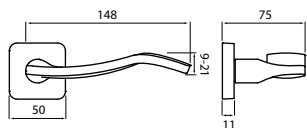

model **FLOW P 700 HR**

Adrian Wright
INDUSTRIAL DESIGNER

Při pohledu na stáčejší se proud řeky, který je stejně ostrý jako jsou smyčkové kliky Flow, jste zavedeni do tajemných prostor Vaší fantazie.