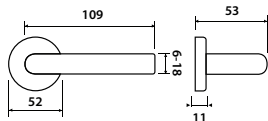

model JULIUS BA Z1422

Představujeme Vám rozetové kování Julius, svým tvarem umožňuje neutrálně doplnit jak moderní tak i klasický interiér v bytovém použití. Standard, který je šperkem na Vašich dveřích doplněný jemností, funkcí a důmyslným tvarem.

NOVINKA

BB	CH-SAT	459 Kč
PZ	CH-SAT	459 Kč
WC	CH-SAT	599 Kč
KPZL/R	CH-SAT	699 Kč

rozeta FL

str. 52,59

str. 97,99

str. 109,112

str. 80,84

str. 93

str. 59,72,84,93,99,112

poptávka

poptávka

str. 52,80,97,109

str. 225

model MAREA BA Z2062

Představujeme Vám rozetové kování Marea. Tento model je díky jedinečnému kuželovitému tvaru velmi atraktivní a dokáže neutrálním, ovšem svěžím způsobem ozdobit moderní hladké dveře v různých povrchových úpravách.

NOVINKA

BB	CH-SAT	511 Kč
PZ	CH-SAT	511 Kč
WC	CH-SAT	653 Kč
KPZL/R	CH-SAT	729 Kč

rozeta FL

str. 52

str. 80

poptávka

poptávka

str. 52,80

str. 225