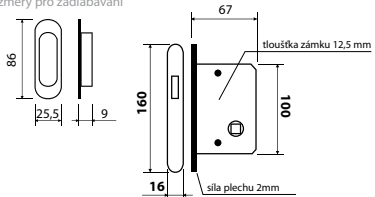

rozměry pro zadlabávání