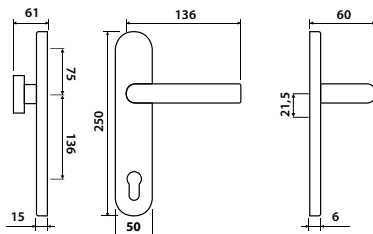

ZEUS	rozeť	F1	F9
KPZL	72, 90, 92	1222 Kč	1346 Kč
KPZR	72, 90, 92	1222 Kč	1346 Kč
PZL	72, 90, 92	1148 Kč	1264 Kč
PZR	72, 90, 92	1148 Kč	1264 Kč

ZEUS DEF	rozeť	F1	F9
KPZL	72, 90, 92	1529 Kč	1661 Kč
KPZR	72, 90, 92	1529 Kč	1661 Kč
PZL	72, 90, 92	1454 Kč	1661 Kč
PZR	72, 90, 92	1454 Kč	1661 Kč

str. 158,159

str. 189

str. 141,147,162,163,155

str. 226

str. 197,198

str. 214

str. 141,147,153, 155,158,159

str. 162

str. 162