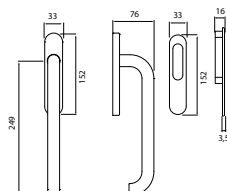

F1	1659 Kč
F9	1919 Kč
F4	1659 Kč

NOVINKA

F4