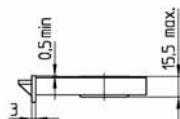

TECHNICKÝ VÝKRES PRO **A** **B** **C** **D**

G technický výkres najdete na www.twin.cz

A ZADLABACÍ ZÁMEK - plastová střílka a závora

TWIN 1246000 | zadlabací zámek s plastovou střílkou a závorou | BB | **95 Kč**

zámek pro běžné vnitřní dveře, otevírání obyčejným klíčem, rozteč = 72 mm, hl. = 85 mm / 55 mm, čtyřhran = 8 mm, čelo = 235x20 mm (stříbrný nikl) s výztužným profilem v oblasti otečů
Provedení: zámek levý, zámek pravý

TWIN 1413600 | zadlabací zámek s plastovou střílkou a závorou | WC | **108 Kč**

zámek pro běžné vnitřní dveře s převodem, otevírání cylindrickou vložkou, rozteč = 78 mm, hl. = 85 mm / 55 mm, čtyřhran = 8 mm, čelo = 235x20 mm (stříbrný nikl) s výztužným profilem v oblasti otečů
Provedení: zámek levý, zámek pravý

B ZADLABACÍ ZÁMEK - kovová střílka a závora

TWIN 1246000 | zadlabací zámek s kovovou střílkou a závorou | BB | **147 Kč**

zámek pro běžné vnitřní dveře, otevírání obyčejným klíčem, rozteč = 72 mm, hl. = 85 mm / 55 mm, čtyřhran = 8 mm, čelo = 235x20 mm (stříbrný nikl) s výztužným profilem v oblasti otečů
Provedení: zámek levý, zámek pravý

TWIN 17465W0 | zadlabací zámek s kovovou střílkou a závorou s pákou | PZW | **182 Kč**

zámek pro běžné vnitřní dveře s převodem, otevírání cylindrickou vložkou, rozteč = 72 mm, hl. = 85 mm / 55 mm, čtyřhran = 8 mm, čelo = 235x20 mm (stříbrný nikl) s výztužným profilem v oblasti otečů / Provedení: zámek levý, zámek pravý

TWIN 1413600 | zadlabací zámek s kovovou střílkou a závorou | WC | **161 Kč**

zámek pro běžné vnitřní dveře s převodem, rozteč = 78 mm, WC-čtyřhran = 8 mm, hl. = 85 mm / 55 mm, čtyřhran = 8 mm, čelo = 235x20 mm (stříbrný nikl) s výztužným profilem v oblasti otečů
Provedení: zámek levý, zámek pravý

PŘÍPLATEK | nerezové čelo | **63 Kč**

PŘÍPLATEK | mosazné čelo | **144 Kč**

C ZADLABACÍ ZÁMEK - kovová střílka s tichým chodem a kovová závora

TWIN 124600K | zadlabací zámek s kovovou střílkou a závorou | BB | **269 Kč**

zámek s tichým chodem pro běžné vnitřní dveře, otevírání obyčejným klíčem, rozteč = 72 mm, hl. = 85 mm / 55 mm, čtyřhran = 8 mm, čelo = 235x20 mm (stříbrný nikl) s výztužným profilem v oblasti otečů / Provedení: zámek levý, zámek pravý

TWIN 17465WK | zadlabací zámek s kovovou střílkou a závorou s pákou | PZW | **305 Kč**

TWIN 141360K | zadlabací zámek s kovovou střílkou a závorou | WC | **284 Kč**

zámek s tichým chodem pro běžné vnitřní dveře, rozteč = 78 mm, WC-čtyřhran = 8 mm, hl. = 85 mm / 55 mm, čtyřhran = 8 mm, čelo = 235x20 mm (stříbrný nikl) s výztužným profilem v oblasti otečů / Provedení: zámek levý, zámek pravý

PŘÍPLATEK | nerezové čelo | **63 Kč**

PŘÍPLATEK | mosazné čelo | **144 Kč**