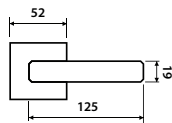

BB	LN	1790 Kč
PZ	LN	1790 Kč
WC	LN	2090 Kč
KPZL/R	LN	2090 Kč

plastová rozeta

E
str. 30

model LOOK H 1683 HR

Představujeme Vám kování Look. Klikla Vás dokáže na první pohled upoutat svým ladně zploštěným tvarem a podtrhne tak dojem Vašeho osobitého interiéru.