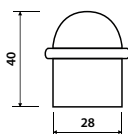

model P 541

Podlahová zarážka.

ks	A	149 Kč
ks	CH	166 Kč
ks	NI-SAT	166 Kč

model G 1001

Podlahová zarážka.

ks	NI-SAT	189 Kč
ks	F1-SAT	189 Kč
ks	F1	169 Kč
ks	F9	189 Kč
ks	F4	169 Kč
ks	A	189 Kč

model P 1001

Podlahová zarážka.

ks	ABR	279 Kč
ks	CH-SAT	279 Kč

model VL 35895

Podlahová zarážka.

ks	E	295 Kč