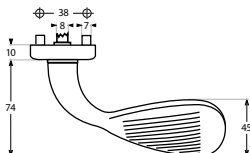

model IRON

Představujeme Vám golfové kování Iron, jedinečné kování na vaše dveře s charakteristický tvarem oblíbeného sportu přímo ve vašem domě.

Více najdete na www.twingolf.cz

NOVINKA

BB	E	3 849 Kč
PZ	E	3 849 Kč
WC	E	4 808 Kč

model LOB WEDGE

Představujeme Vám golfové kování Lob Wedge, jedinečný design ve tvaru golfové hole na vaše dveře s tak dobře známým tvarem v tomto sportu.

Více najdete na www.twingolf.cz

NOVINKA

BB	E	4 048 Kč
PZ	E	4 048 Kč
WC	E	5 007 Kč