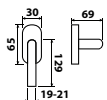

model **FIX P 730 RO**

XR

NI-SAT - do vyprodání	389 Kč
A	360 Kč
XR	446 Kč

čtyřhran 7x7mm

model **BRAVO P 941 RO**

A

A	464 Kč
ABR	535 Kč
CH	575 Kč
Z	845 Kč
XR	845 Kč

čtyřhran 7x7mm

model **NICOL P 401 RO**

XR

ABR	591 Kč
CH	591 Kč
CH-SAT	591 Kč
Z	850 Kč
XR	850 Kč

čtyřhran 7x7mm

model **LAGUNA P 3011 RO**

XR

A	538 Kč
CH-SAT	584 Kč
XR	915 Kč

čtyřhran 7x7mm

model **TWIN P 4311 RO**

NI-SAT

NI-SAT	769 Kč

čtyřhran 7x7mm