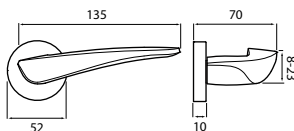

model ARIA P 710

Brian Sironi
INDUSTRIAL DESIGNER

Máte-li svůj směr, který je jasně daný je právě klika Aria tou správnou cestou Vaší volby.