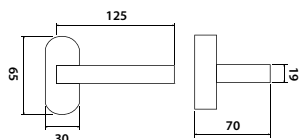

model **VISION H 1802 Z / EN 1906 tř. 3**
na plotové branky

PZ	E	686 Kč
KPZL	E	1040 Kč
KPZR	E	1040 Kč

kovová rozeta