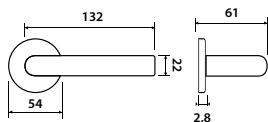

BB	E	1999 Kč
PZ	E	1999 Kč
WC	E	2499 Kč
KPZL/R	E	2669 Kč

rozeta EASY FIX MAGNETIC s vratnou pružinou

str. 185

str. 138

popřítávka

str. 226

str. 196