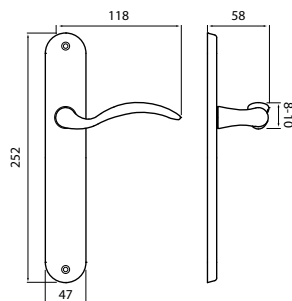

CP
str. 125, 127

model BUTTERFLY P 250

Představujeme Vám štítkové kování Butterfly. V klasickém interiéru dokáže klika Butterfly vykouzlit atmosféru dob, moderním světem, dávno zapomenutých. **Info: Tradiční zpracování. Upozorňujeme, že tato povrchová úprava se částečně vyrábí ručním opracováním a proto zde dochází k barevným odchýlkám.**