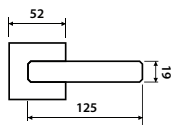

BB	LN	1790 Kč
PZ	LN	1790 Kč
WC	LN	2090 Kč
KPZL/R	LN	2090 Kč

plastová rozeta

E
str. 30