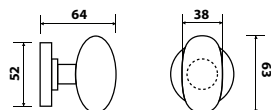

model **KOULE PF 34**

ABR

EASY FIX	ABR	1490 Kč
EASY FIX	A	1278 Kč
EASY FIX	CH	1400 Kč
EASY FIX	CH-SAT	1400 Kč
EASY FIX	NI-SAT	1400 Kč
FL	ABR	1159 Kč
FL	A	1159 Kč
FL	CH	1285 Kč
FL	CH-SAT	1285 Kč
FL	NI-SAT	1285 Kč

A

NI-SAT

CH

CH-SAT

model **KOULE PF 35**

CH-SAT

EASY FIX	ABR	1328 Kč
EASY FIX	A	1300 Kč
EASY FIX	CH	1400 Kč
EASY FIX	CH-SAT	1400 Kč
EASY FIX	NI-SAT	1400 Kč
FL	ABR	1159 Kč
FL	A	1159 Kč
FL	CH	1285 Kč
FL	CH-SAT	1285 Kč
FL	NI-SAT	1285 Kč

A

ABR

NI-SAT

CH