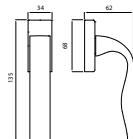

čtyřhran 7x7mm

model EIDOS Q 03 HR RO

CH-SAT

CH-SAT	1231 Kč
XR	1427 Kč

čtyřhran 7x7mm

model FLOW P 700 RO

CH

CH-SAT	1309 Kč
CH	1309 Kč