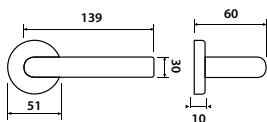

BB	CH-SAT	1699 Kč
PZ	CH-SAT	1699 Kč
WC	CH-SAT	2129 Kč
KPZL/R	CH-SAT	2129 Kč

rozeta EASY FIX

str. 25,83