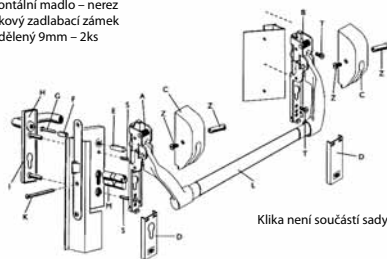

Klika není součástí sady