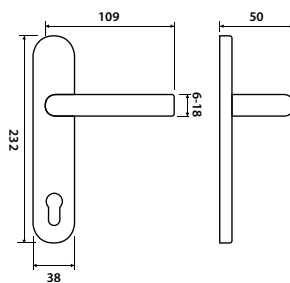

BB	CH-SAT	1870 Kč
PZ	CH-SAT	1870 Kč
WC	CH-SAT	2370 Kč
KPZL/R	CH-SAT	2370 Kč

rozeta EASY FIX

 XR
str. 47

Ilustrační foto: OPERA P 3071

model OTZI BA Z1420

Představujeme Vám štítkové kování Otzi, svým tvarem umožňuje neutrálně doplnit jak moderní tak i klasický interiér v bytovém použití. Standard, který je šperkem na Vašich dveřích doplněný jemností, funkcí a důmyslným tvarem.