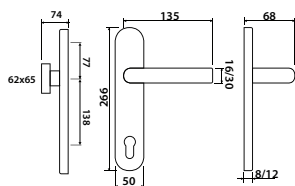

CH-SAT DEF

model DAVID HTSI 4500 DEF varianta s klikou OPERA

	rozteč	3 CH-SAT	15 XR
KPZL	72, 90, 92	3181 Kč	4371 Kč
KPZR	72, 90, 92	3181 Kč	4371 Kč
PZL	72, 90, 92	3134 Kč	4234 Kč
PZR	72, 90, 92	3134 Kč	4234 Kč

DEF	rozteč	3 CH-SAT	15 XR
KPZL	72, 90, 92	4234 Kč	5544 Kč
KPZR	72, 90, 92	4234 Kč	5544 Kč
PZL	72, 90, 92	4338 Kč	5680 Kč
PZR	72, 90, 92	4338 Kč	5680 Kč

model DAVID HTSI 4500 DEF varianta s klikou ALINA

	rozteč	3 CH-SAT
KPZL	72, 90, 92	3181 Kč
KPZR	72, 90, 92	3181 Kč
PZL	72, 90, 92	3134 Kč
PZR	72, 90, 92	3134 Kč

DEF	rozteč	3 CH-SAT
KPZL	72, 90, 92	4234 Kč
KPZR	72, 90, 92	4234 Kč
PZL	72, 90, 92	4338 Kč
PZR	72, 90, 92	4338 Kč