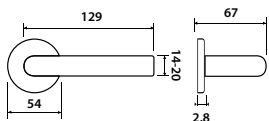

model ALA H 1290FL plochá rozeta

Představujeme Vám kování na plochých rozetách Ala, hluboké prohnutí, které kopíruje dlaň Vaší ruky a dokonale splynutí s designem Vašeho interiéru Vám nabízí kování ALA.

NOVINKA

BB	E	1999 Kč
PZ	E	1999 Kč
WC	E	2549 Kč
KPZL/R	E	2699 Kč

rozeta EASY FIX MAGNETIC s vratnou pružinou

str. 182,185

str. 136

poptávka

str. 226

str. 196

model KLESO H 1735FL plochá rozeta

Představujeme Vám kování na plochých rozetách Kleso, svým tvarem umožňuje doplnit moderní interiér. Při pohledu na kování Kleso Vás jistě zaujmou jeho rovné linie.

NOVINKA

BB	E	1999 Kč
PZ	E	1999 Kč
WC	E	2520 Kč
KPZL/R	E	2699 Kč

rozeta EASY FIX MAGNETIC s vratnou pružinou

str. 173,176,185

str. 137

poptávka

str. 226

str. 196