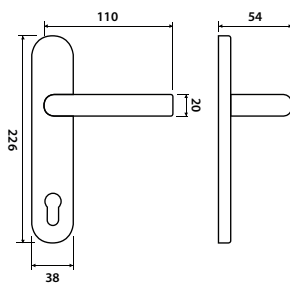

model ELEGANT BA 1220

Představujeme Vám štítkové kování Elegant, krásné a elegantní, ozdobí interiér a dodá mu lehkost a jasnost.

NOVINKA

BB	A-SAT	rozteč 72/90	599 Kč
PZ	A-SAT	rozteč 72/90	599 Kč
WC	A-SAT	rozteč 72/78/90	699 Kč
KPZL/R	A-SAT	rozteč 72/90	969 Kč