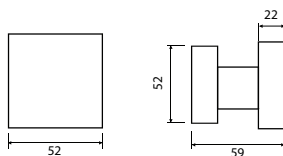

NOVINKA

ks	E	569 Kč