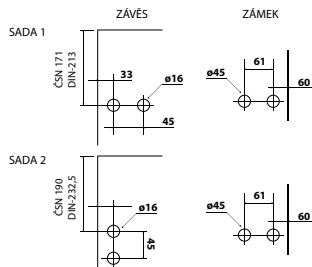

CREATIVE 1	E	UGL, BB, PZ	4699 Kč
CREATIVE 2	E	UGL, BB, PZ	5099 Kč
CREATIVE 1	F1	UGL, BB, PZ	3199 Kč
CREATIVE 2	F1	UGL, BB, PZ	3699 Kč
WC KLIČKA	F9		947 Kč
WC KLIČKA	CH-SAT		947 Kč
PROTIKUS	E		799 Kč
PROTIKUS	F1		662 Kč
ZÁVĚS 1 BODOVÝ	E		2899 Kč
ZÁVĚS 2 BODOVÝ	E		3149 Kč
ZÁVĚS 1 BODOVÝ	F1		1604 Kč
ZÁVĚS 2 BODOVÝ	F1		2066 Kč

E

SADA 1 / E

závěs 1 bodový

SADA 2 / E

závěs 2 bodový

SADA 1 / F1

závěs 1 bodový

SADA 2 / F1

závěs 2 bodový

BB

PZ

PROTIKUS

WC KLIČKA

K zámku je možné přibjednat následující nerezové kliky: VISION, LOFT, UFO GULF, ALA, DUO, BLOCK (a jiné modely na poptávku) K zámku u povrchu F1 je možné přibjednat následující kliky v povrchu: CH-P, MONICA, RAFFAELLA, VIOLA, RAFFAELLA BLACK, STREAM

U provedení WC je nutné vyspecifikovat jedná-li se o levé nebo pravé dveře a směr otevírání dovnitř či ven.