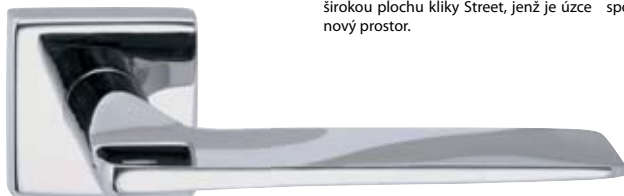

BB	CH	2679 Kč
PZ	CH	2679 Kč
WC	CH	3073 Kč
KPZL/R	CH	3073 Kč

rozeta EASY FIX

CH-SAT

str. 23

model **STREET P 280 HR**

Adrian Wright
INDUSTRIAL DESIGNER

Neodolatelný tvar kliky Street je při uchopení jedinečným zážitkem. Volný pád Vaší dlaně na širokou plochu kliky Street, jenž je úzce spojena s pocitem volnosti a svobody, Vám ukáže nový prostor.