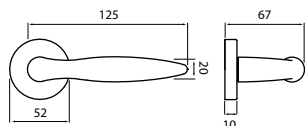

model NICOL P 401

Představujeme Vám rozetové kování Nicol, svým tvarem umožňuje neutrálně doplnit jak moderní tak i klasický interiéř v bytovém použití. Neuvěřitelně dokonale tvar kliky Nicol, který díky svému zesílení v oblasti uchopení perfektně padne do dlaně a příjemně tak každé otevření Vašich dveří.