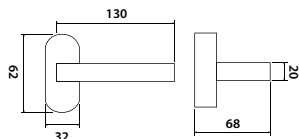

model LOFT H 1803 Z/ EN 1906 tř. 3

Představujeme Vám objektové kování Loft, svým tvarem umožňuje doplnit jak moderní tak i klasický interiér v prostředí s vysokou frekvencí. Kování navrženo tak, aby přesně odpovídalo přáním a splnilo tak i svou funkci.