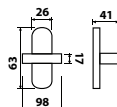

model ELEGANT BA 1227 RO

A

A	319 Kč
CH	379 Kč
CH-SAT	379 Kč
NI-SAT	379 Kč
A-SAT	319 Kč
ABR	319 Kč

čtyřhran 7x7mm

model ELEGANT BA 1226 HO

A

A	219 Kč
CH	239 Kč
CH-SAT	239 Kč
NI-SAT	239 Kč
A-SAT	219 Kč
ABR	219 Kč

čtyřhran 6x6mm

model ELEGANT 1225/26 FO

A

A	249 Kč
CH	279 Kč
CH-SAT	279 Kč
NI-SAT	279 Kč
A-SAT	249 Kč
ABR	249 Kč

čtyřhran 6x6mm

model ELEGANT BA 1225 FT

A

A	339 Kč
CH	389 Kč
CH-SAT	389 Kč
NI-SAT	389 Kč
A-SAT	339 Kč
ABR	339 Kč

včetně rozvorového mechanismu

model ALT WIEN PW 3000 RO

A

A	386 Kč
CH	759 Kč
ABR	386 Kč
CH-SAT	386 Kč
A nelakovaná	poptávka

čtyřhran 7x7mm

model ALT WIEN PW 3000 HO

A

A	282 Kč
CH	696 Kč
ABR	282 Kč
CH-SAT	323 Kč
A nelakovaná	poptávka

čtyřhran 6x6mm

model ALT WIEN PW 3000 FO

A

A	324 Kč
CH	811 Kč
ABR	324 Kč
CH-SAT	364 Kč
A nelakovaná	poptávka

čtyřhran 6x6mm

model ALT WIEN PW 3000 FT

A

A	460 Kč
CH	790 Kč
ABR	460 Kč
CH-SAT	460 Kč
A nelakovaná	poptávka

čtyřhran 7x7mm