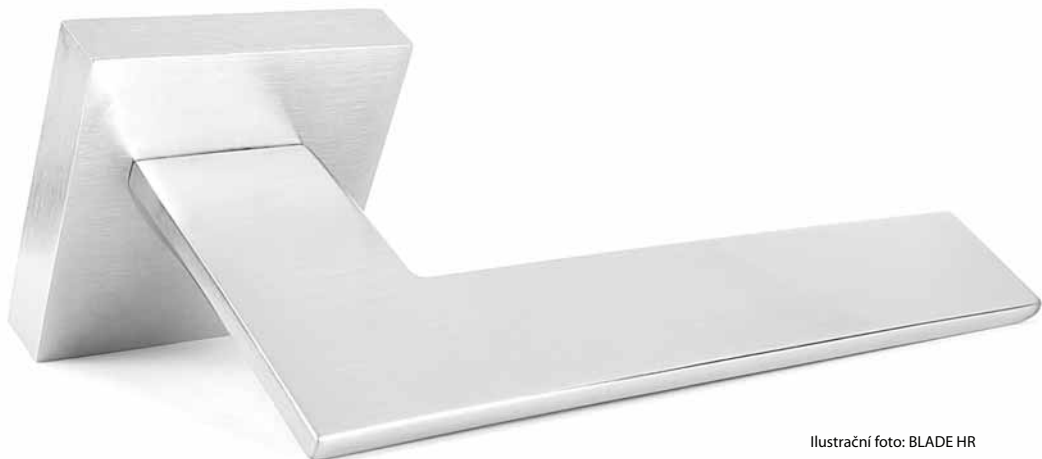

Ilustrační foto: BLADE HR