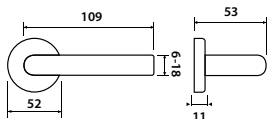

BB

PZ

WC

KPZL

KPZR

model JULIUS BA Z1422

Představujeme Vám rozetové kování Julius, svým tvarem umožňuje neutrálně doplnit jak moderní tak i klasický interiér v bytovém použití. Standard, který je šperkem na Vašich dveřích doplněný jemností, funkcí a důmyslným tvarem.