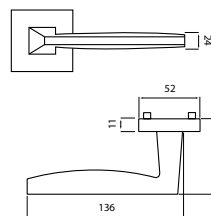

BB	LN	1790 Kč
PZ	LN	1790 Kč
WC	LN	2090 Kč
KPZL/R	LN	2090 Kč

plastová rozeta

E
str. 30

model LOOK H 1683 HR

Představujeme Vám kování Look. Klikla Vás dokáže na první pohled upoutat svým ladně zploštěným tvarem a podtrhne tak dojem Vašeho osobitého interiéru.