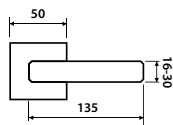

BB	XR	1995 Kč
PZ	XR	1995 Kč
WC	XR	2777 Kč
KPZL/R	XR	2777 Kč

rozeta EASY FIX

CH-SAT
str. 68,71,78

model OPERA P 3071 HR

Představujeme Vám rozetové kování Opera, svým tvarem umožňuje doplnit moderní interiér v bytovém použití. Při vytváření designu byl kladen důraz na přesnost linií, které se vyúsťují do jednoho spojení a vytváří tak expresivní dojem.