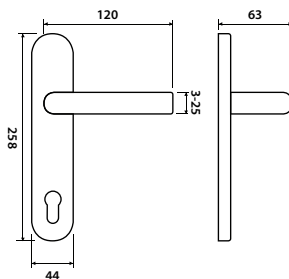

model AMADEUS BA 1360

Představujeme Vám štitkové kování Amadeus, svým tvarem umožňuje doplnit klasický interiér v bytovém použití. Harmonie tvaru ve spojitosti s renesancí jsou překrásnými prvky, které přenesou čas zpátky do dob dávno minulých.

NOVINKA

BB	A	rozteč 72/90	599 Kč
PZ	A	rozteč 72/90	599 Kč
WC	A	rozteč 72/78/90	749 Kč
KPZL/R	A	rozteč 72/90	749 Kč

str. 113

poptávka

poptávka

str. 225

ABR

str. 113