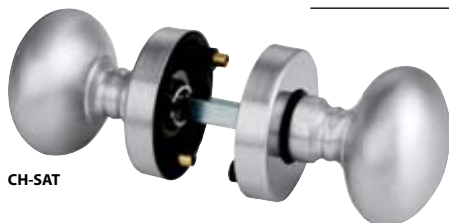

model **KOULE PF 35**

CH-SAT

EASY FIX	ABR	1328 Kč
EASY FIX	A	1300 Kč
EASY FIX	CH	1400 Kč
EASY FIX	CH-SAT	1400 Kč
EASY FIX	NI-SAT	1400 Kč
FL	ABR	1159 Kč
FL	A	1159 Kč
FL	CH	1285 Kč
FL	CH-SAT	1285 Kč
FL	NI-SAT	1285 Kč

A

ABR

NI-SAT

CH