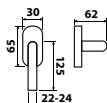

model MONICA P 120 RO

CH-P

CH-P	728 Kč

čtyřhran 7x7mm

model RAFFAELLA P 130 RO

CH-P

CH-P	728 Kč

čtyřhran 7x7mm

model VIOLA P 100 RO

CH-P

CH-P	728 Kč

čtyřhran 7x7mm

model APOLLO P110 RO

CP

CP	587 Kč

AN	587 Kč

čtyřhran 7x7mm

model APOLLO P110 FT

CP

CP	682 Kč

AN	682 Kč

čtyřhran 7x7mm

Okenní kování, které jste zde nenašli,
je možné popat na: info@twin.cz