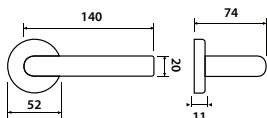

model GULF

Představujeme Vám objektové kování Gulf, svým tvarem umožňuje doplnit klasický interiér v prostředí s vysokou frekvencí. Myšlenka designu kliky Gulf vznikla kombinací krásy, přesnosti a jemnosti při uchopení.

výhodná cena

GULF H 1804/ EN 1906 tř. 3

BB	E	421 Kč
PZ	E	421 Kč
WC	E	681 Kč
KPZL/R	E	764 Kč

plastová rozeta

snadná a pevná montáž

GULF H 1804S/ EN 1906 tř. 3

BB	E	744 Kč
PZ	E	744 Kč
WC	E	999 Kč
KPZL/R	E	1089 Kč

rozeta EASY FIX

tloušťka rozety: 10 mm

vysoké zatížení

GULF H 1804CM/ EN 1906 tř. 4

BB	E	749 Kč
PZ	E	749 Kč
WC	E	1044 Kč
KPZL/R	E	1144 Kč

kovová rozeta

dlouhá životnost

LOB GULF/ EN 1906 tř. 3

BB	E	1390 Kč
PZ	E	1390 Kč
WC	E	1690 Kč
KPZL/R	E	1750 Kč

kuličkové ložisko

Info: na vyžádání je možné dodat kování v původní konstrukci ø rozety 55mm

str. 175,176,177,187

str. 189

str. 147,154

str. 226

str. 196

str. 214