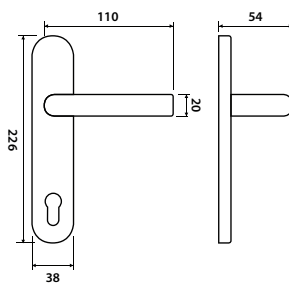

model **ELEGANT BA 1220**

Představujeme Vám štítkové kování Elegant, krásné a elegantní, ozdobí interiér a dodá mu lehkost a jasnost.

NOVINKA

BB	ABR	rozteč 72/90	599 Kč
PZ	ABR	rozteč 72/90	599 Kč
WC	ABR	rozteč 72/78/90	699 Kč
KPZL/R	ABR	rozteč 72/90	969 Kč