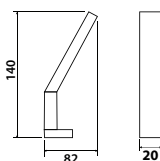

Věšák

ks	E	222 Kč