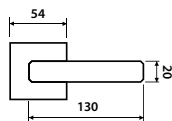

model VISION HR H 1802FL plochá rozeta

Představujeme Vám kování na plochých rozetách Vision, svým tvarem umožňuje doplnit jak moderní tak i klasický interiér. Při pohledu Vašich očí na kliku Vision Vás jistě zaujme její absolutně jednoduchý tvar zakončený důraznou a jasnou linií, která jistě pohladí každé oko.

NOVINKA

BB	E	1599 Kč
PZ	E	1599 Kč
WC	E	2099 Kč
KPZL/R	E	2195 Kč

rozeta EASY FIX MAGNETIC s vratnou pružinou

str. 175,176,177,185,186

str. 134

str. 189

str. 226

str. 196

str. 214

model ALA HR H 1290FL plochá rozeta

Představujeme Vám kování na plochých rozetách Ala, hluboké prohnutí, které kopíruje dlaň Vaši ruky a dokonalé splnutí s designem Vašeho interiéru Vám nabízí kování ALA.

NOVINKA

BB	E	2099 Kč
PZ	E	2099 Kč
WC	E	2649 Kč
KPZL/R	E	2799 Kč

rozeta EASY FIX MAGNETIC s vratnou pružinou

str. 182,185

str. 135

poptávka

str. 226

str. 196