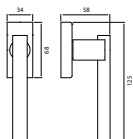

CH-SAT

CH-SAT	1231 Kč

čtyřhran 7x7mm