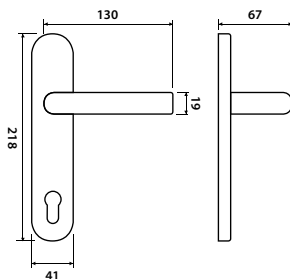

model VISION VL 36360/ EN 1906 tř. 3

Představujeme Vám objektové kování Vision, svým tvarem umožňuje doplnit jak moderní tak i klasický interiér v prostředí s vysokou frekvencí. Při pohledu Vašich očí na kliku Vision Vás jistě zaujme její absolutně jednoduchý tvar zakončený důraznou a jasnou linií, která jistě po-
hladí každé oko.

Kování je v rozteči 72 mm a 78 mm u provedení WC.

BB	E	rozteč 72	1370 Kč
PZ	E	rozteč 72	1370 Kč
WC	E	rozteč 78	1984 Kč
KPZL/R	E	rozteč 72	2218 Kč

kovový štít

str. 158

str. 172,175,176,
177,185,186

str. 189

str.
141,147,153,155,162

str. 226

str. 214

str. 196

str. 162

str. 162