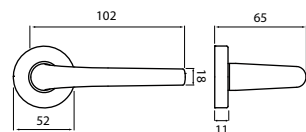

NOVINKA

BB	XR	599 Kč
PZ	XR	599 Kč
WC	XR	959 Kč
KPZL/R	XR	959 Kč

rozeta FL

Z
str. 88

CH
str. 81

NI-SAT
str. 53

model **BRAVO P 941**

Představujeme Vám rozetové kování Bravo, svým tvarem umožňuje neutrálně doplnit jak moderní tak i klasický interiér v bytovém použití. Zaoblený tvar propůjčuje kování eleganci, důmyslnost v každé jeho části.