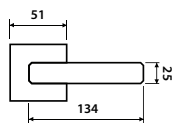

model **MOMI P 1510 HR**

Chiara Moreschi

Představujeme Vám kování Momi, které skýtá jedinečný zážitek, kdy svým líbivým tvarem je zároveň i pohodlná do každé ruky. Připomíná již prověřené a osvědčené tvary.