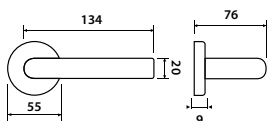

model GULF

Představujeme Vám objektové kování Gulf, svým tvarem umožňuje doplnit klasický interiér v prostředí s vysokou frekvencí. Myšlenka designu kliky Gulf vznikla kombinací krásy, přesnosti a jemnosti při uchopení.

výhodná cena

GULF H 1804/ EN 1906 tř. 3

BB	E	421 Kč
PZ	E	421 Kč
WC	E	681 Kč
KPZL/R	E	764 Kč

plastová rozeta

snadná a pevná montáž

GULF H 1804S/ EN 1906 tř. 3

BB	E	744 Kč
PZ	E	744 Kč
WC	E	999 Kč
KPZL/R	E	1089 Kč

rozeta EASY FIX

tloušťka rozety: 10 mm

vysoké zatížení

GULF H 1804CM/ EN 1906 tř. 4

BB	E	749 Kč
PZ	E	749 Kč
WC	E	1044 Kč
KPZL/R	E	1144 Kč

kovová rozeta

dlouhá životnost

LOB GULF/ EN 1906 tř. 3

BB	E	1390 Kč
PZ	E	1390 Kč
WC	E	1690 Kč
KPZL/R	E	1750 Kč

kuličkové ložisko

Info: na vyžádání je možné dodat kování v původní konstrukci ø rozety 55mm

str. 175,176,177,187

str. 189

str. 147,154

str. 226

str. 196

str. 214