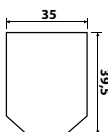

TP 120 S	1747 Kč
kolejnice	849 Kč/bm
úchyt kolejnice	109 Kč/ks