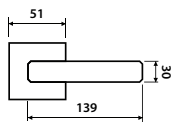

BB	CH	1999 Kč
PZ	CH	1999 Kč
WC	CH	2429 Kč
KPZL/R	CH	2429 Kč

rozeta EASY FIX

CH-SAT

str. 20

CH-SAT

str. 69