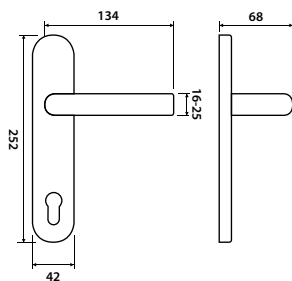

str. 45

model LAGUNA P 300 matný povrch

Představujeme Vám štítkové kování Laguna, svým tvarem umožňuje neutrálně doplnit moderní interiér v bytovém použití. Tak jako pluje vlna v oceánu, tak i klika Laguna se nese v liniích vysoké vlny, která pohladí každé oko.