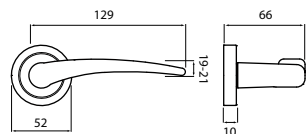

model TWIN P 431

Představujeme Vám rozetové kování Twin, jednoduchý design a jemné zaoblení kliky dokonale doplní Váš interiér.