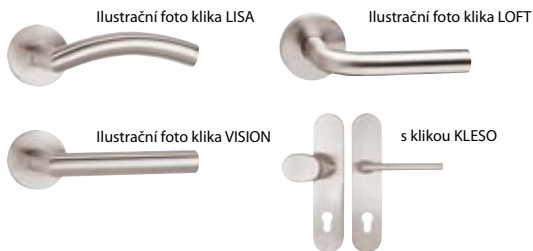

COLUMBUS 2087KS		COLUMBUS 2087KS	
		LISA, LOFT, VISION		KLESO	
		rozteč			
KPZL	E	72, 90, 92	2558 Kč		2790 Kč
KPZR	E	72, 90, 92	2558 Kč		2790 Kč
PZL	E	72, 90, 92	2024 Kč		2490 Kč
PZR	E	72, 90, 92	2024 Kč		2490 Kč

str. 132-160

str. 226

str. 214