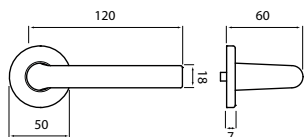

ELOXOVANÝ HLINÍK

F9 - imitace nerez

F1 - stříbrný elox

model LOFT G 5200

Představujeme Vám ekonomické kování Loft, svým moderním tvarem umožňuje neutrálně doplnit jak moderní tak i klasický interiér. Ekonomické kování navržené tak, aby přesně odpovídalo přáním a splnilo tak i svou funkčnost.

F1

E
str. 139,153,162

str. 175,176,177,185

str. 189

str. 139,153

str. 226

str. 197,198

str. 214

BB	F1	279 Kč
PZ	F1	279 Kč
WC	F1	399 Kč
KPZL/R	F1	369 Kč

kování je bez vratné pružiny

BB	F9	313 Kč
PZ	F9	313 Kč
WC	F9	444 Kč
KPZL/R	F9	378 Kč

kování je bez vratné pružiny

model VISION G 5100

Představujeme Vám ekonomické kování Vision, svým tvarem umožňuje neutrálně doplnit jak moderní tak i klasický interiér. Při pohledu Vašich očí na kliku Vision Vás jistě zaujme její absolutně jednoduchý tvar zakončený důraznou a jasnou linií, která jistě pohládí každé oko.

F9

E
str. 141,153,147,155,158,159

str. 158,159

str. 172,175,176,
177,185,186

str. 189

str. 141,147,153,155

str. 226

str. 214

str. 197,198

BB	F1	339 Kč
PZ	F1	339 Kč
WC	F1	459 Kč
KPZL/R	F1	419 Kč

kování je bez vratné pružiny

BB	F9	361 Kč
PZ	F9	361 Kč
WC	F9	495 Kč
KPZL/R	F9	419 Kč

kování je bez vratné pružiny