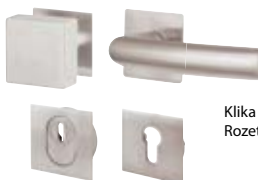

model BLOCK BEZPEČNOSTNÍ KOVÁNÍ DEF FL