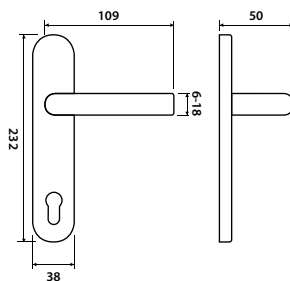

NOVINKA

BB	CH	1699 Kč
PZ	CH	1699 Kč
WC	CH	2040 Kč
KPZL/R	CH	2040 Kč

rozeta EASY FIX

str. 70

model OTZI BA Z1420

Představujeme Vám štítkové kování Otzi, svým tvarem umožňuje neutrálně doplnit jak moderní tak i klasický interiér v bytovém použití. Standard, který je šperkem na Vašich dveřích doplněný jemností, funkcí a důmyslným tvarem.