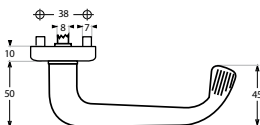

Více najdete na www.twingolf.cz

NOVINKA

BB	E	3 849 Kč
PZ	E	3 849 Kč
WC	E	4 808 Kč

model LOB WEDGE

Představujeme Vám golfové kování Lob Wedge, jedinečný design ve tvaru golfové hole na vaše dveře s tak dobře známým tvarem v tomto sportu.