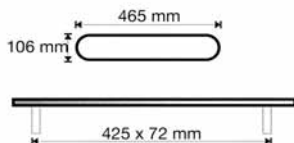

model **HLINÍKOVÉ VĚTRACÍ MŘÍŽKY**

MVB		
60 x 400 mm	F1	80 Kč
60 x 500 mm	F1	106 Kč
60 x 600 mm	F1	122 Kč
60 x 800 mm	F1	165 Kč
60 x 1000 mm	F1	206 Kč
80 x 400 mm	F1	101 Kč
80 x 600 mm	F1	152 Kč
80 x 800 mm	F1	199 Kč
80 x 1000 mm	F1	250 Kč
100 x 400 mm	F1	118 Kč
100 x 1000 mm	F1	301 Kč

WMA	F1	F4	F9
60 x 600 mm	240 Kč	290 Kč	290 Kč
60 x 800 mm	319 Kč	388 Kč	388 Kč
60 x 1000 mm	400 Kč	480 Kč	480 Kč
80 x 400 mm	190 Kč	229 Kč	229 Kč
80 x 600 mm	266 Kč	327 Kč	327 Kč
80 x 1000 mm	440 Kč	541 Kč	541 Kč
100 x 500 mm	262 Kč	327 Kč	327 Kč
100 x 600 mm	309 Kč	392 Kč	392 Kč
100 x 800 mm	418 Kč	519 Kč	519 Kč
100 x 1000 mm	556 Kč	647 Kč	647 Kč
100 x 2000 mm	815 Kč	1015 Kč	1015 Kč

model **VĚTRACÍ MŘÍŽKA DESIGN**

pár	F1	1828 Kč
pár	F9	1828 Kč
pár	E	2167 Kč