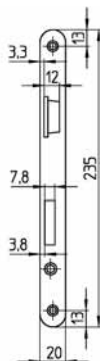

TECHNICKÝ VÝKRES PRO **A** **B** **C** **D**

G technický výkres najdete na www.twin.cz

A ZADLABACÍ ZÁMEK - plastová střílka a závora

TWIN 1246000 | zadlabací zámek s plastovou střílkou a závorou | BB | **95 Kč**

zámek pro běžné vnitřní dveře, otevírání obyčejným klíčem, rozteč = 72 mm, hl. = 85 mm / 55 mm, čtyřhran = 8 mm, čelo = 235x20 mm (stříbrný nikl) s výztužným profilem v oblasti otečů
Provedení: zámek levý, zámek pravý

TWIN 1413600 | zadlabací zámek s plastovou střílkou a závorou | WC | **108 Kč**

zámek pro běžné vnitřní dveře s převodem, otevírání cylindrickou vložkou, rozteč = 78 mm, hl. = 85 mm / 55 mm, čtyřhran = 8 mm, čelo = 235x20 mm (stříbrný nikl) s výztužným profilem v oblasti otečů
Provedení: zámek levý, zámek pravý

B ZADLABACÍ ZÁMEK - kovová střílka a závora

TWIN 1246000 | zadlabací zámek s kovovou střílkou a závorou | BB | **147 Kč**

zámek pro běžné vnitřní dveře, otevírání obyčejným klíčem, rozteč = 72 mm, hl. = 85 mm / 55 mm, čtyřhran = 8 mm, čelo = 235x20 mm (stříbrný nikl) s výztužným profilem v oblasti otečů
Provedení: zámek levý, zámek pravý

TWIN 17465W0 | zadlabací zámek s kovovou střílkou a závorou s pákou | PZW | **182 Kč**

zámek pro běžné vnitřní dveře s převodem, otevírání cylindrickou vložkou, rozteč = 72 mm, hl. = 85 mm / 55 mm, čtyřhran = 8 mm, čelo = 235x20 mm (stříbrný nikl) s výztužným profilem v oblasti otečů / Provedení: zámek levý, zámek pravý

TWIN 1413600 | zadlabací zámek s kovovou střílkou a závorou | WC | **161 Kč**

zámek pro běžné vnitřní dveře s převodem, rozteč = 78 mm, WC-čtyřhran = 8 mm, hl. = 85 mm / 55 mm, čtyřhran = 8 mm, čelo = 235x20 mm (stříbrný nikl) s výztužným profilem v oblasti otečů
Provedení: zámek levý, zámek pravý

PŘÍPLATEK | nerezové čelo | **63 Kč**

PŘÍPLATEK | mosazné čelo | **144 Kč**

C ZADLABACÍ ZÁMEK - kovová střílka s tichým chodem a kovová závora

TWIN 124600K | zadlabací zámek s kovovou střílkou a závorou | BB | **269 Kč**

zámek s tichým chodem pro běžné vnitřní dveře, otevírání obyčejným klíčem, rozteč = 72 mm, hl. = 85 mm / 55 mm, čtyřhran = 8 mm, čelo = 235x20 mm (stříbrný nikl) s výztužným profilem v oblasti otečů / Provedení: zámek levý, zámek pravý

TWIN 17465WK | zadlabací zámek s kovovou střílkou a závorou s pákou | PZW | **305 Kč**

TWIN 141360K | zadlabací zámek s kovovou střílkou a závorou | WC | **284 Kč**

zámek s tichým chodem pro běžné vnitřní dveře, rozteč = 78 mm, WC-čtyřhran = 8 mm, hl. = 85 mm / 55 mm, čtyřhran = 8 mm, čelo = 235x20 mm (stříbrný nikl) s výztužným profilem v oblasti otečů / Provedení: zámek levý, zámek pravý

PŘÍPLATEK | nerezové čelo | **63 Kč**

PŘÍPLATEK | mosazné čelo | **144 Kč**