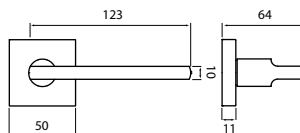

rozeta EASY FIX

str. 182,185

poptávka

str. 145

str. 226

str. 196

model KLESO HR H 1735S/ EN 1906 tř. 3

Představujeme Vám rozetové kování Kleso, svým tvarem umožňuje doplnit moderní interiérové bytové použití. Při pohledu na kování Kleso Vás jistě zaujmou jeho rovné linie.