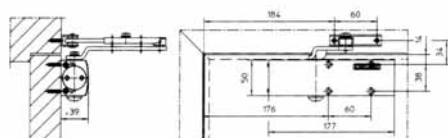

model TWIN TS 1500

Ramínko

TS 1500 raménko   stříbrná, bílá, hnědá   **cena na poptání**