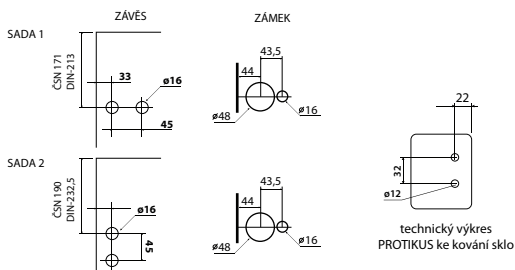

model ARCO

ilustrační foto s klikou GULF

ARCO 1	E	UGL	4777 Kč
ARCO 2	E	UGL	5015 Kč
ARCO 1	E	WC	4989 Kč
ARCO 2	E	WC	5229 Kč
PROTIKUS	E		1449 Kč
ZÁVĚS 1 BODOVÝ	E		2899 Kč
ZÁVĚS 2 BODOVÝ	E		3149 Kč

E

K zámku je možné přibjednat následující nerezové kliky: VISION, LOFT, UFO GULF, ALA, DUO, BLOCK, CARLA, SQUARE (a jiné modely na poptávku).

Info: výška těla zámku 60mm, výška protikusu 66mm.

U provedení WC je nutné vyspecifikovat jedná-li se o levé nebo pravé dveře a směr otevírání dovnitř či ven.

model ZAJIŠŤOVACÍ ZÁSTRČ H 6009

Bez vrtání skla.

E	2990 Kč
CH-P	3328 Kč

model RÁMOVÝ DÍL H 6844

RÁMOVÝ DÍL H 6844 NI-SAT	99 Kč

model WC KLIČKA

CH-SAT	947 Kč
F9	947 Kč