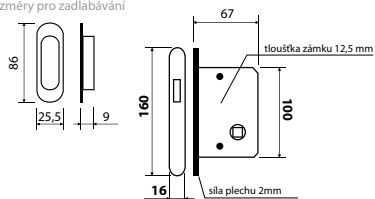

rozměry pro zadlabávání