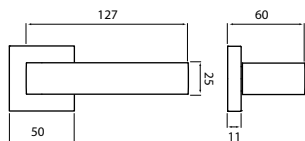

model **TUKE Q 02 HR**

Brian Sironi
INDUSTRIAL DESIGNER

Představujeme Vám rozetové kování Tuke, které svými vyhraněnými liniemi a vyváženým tvarem napomáhá k vytvoření moderního interiéru.