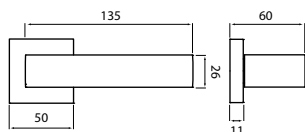

model **EIDOS Q 03 HR**

Brian Sironi
INDUSTRIAL DESIGNER

Představujeme Vám rozetové kování Eidos, navržené designérem Brianem Sironim, svými dynamickými hranami v kombinaci elegantní křivky napomáhá k vytvoření moderního interiéru.