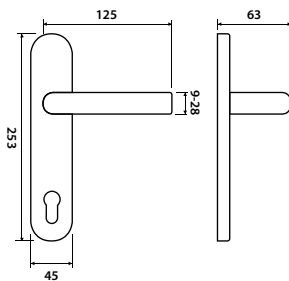

BB	ABR	rozteč 72/90	749 Kč
PZ	ABR	rozteč 72/90	749 Kč
WC	ABR	rozteč 72/78/90	879 Kč
KPZL/R	ABR	rozteč 72/90	879 Kč

str. 104

poptávka

poptávka

str. 225

str. 104

model SKONTO P 940

Představujeme Vám štítkové kování Skonto, svým tvarem umožňuje neutrálně doplnit jak moderní tak i klasický interiér v bytovém použití. Zaoblený tvar propůjčuje kování eleganci, důmyslnost v každé jeho části.