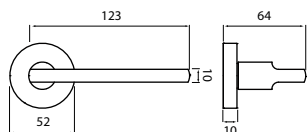

str. 225

model KLESO P 271

Představujeme Vám rozetové kování Kleso, svým tvarem umožňuje doplnit moderní interiér v bytovém použití. Při pohledu na kování Kleso Vás jistě zaujmou jeho rovné linie. Kování je montováno stabilním způsobem fix-in.