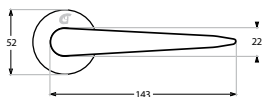

BB	E	3 849 Kč
PZ	E	3 849 Kč
WC	E	4 808 Kč