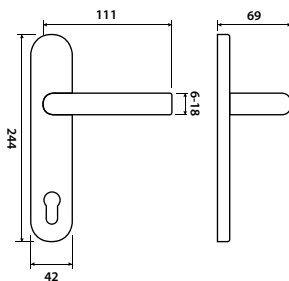

BB	NI-SAT rozteč 72/90	769 Kč
PZ	NI-SAT rozteč 72/90	769 Kč
WC	NI-SAT rozteč 72/78/90	899 Kč
KPZL/R	NI-SAT rozteč 72/90	920 Kč

str. 74

poptávka

poptávka

str. 53,66

str. 225

CH-SAT

str. 74,66