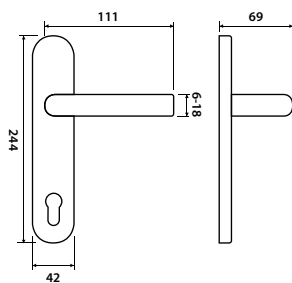

BB	CH-SAT rozteč 72/90	769 Kč
PZ	CH-SAT rozteč 72/90	769 Kč
WC	CH-SAT rozteč 72/78/90	899 Kč
KPZL/R	CH-SAT rozteč 72/90	899 Kč

str. 61

poptávka

poptávka

str. 53,66

str. 225

str. 61