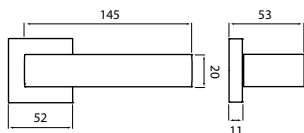

model CUBE H 1687 HR

Představujeme Vám kování Cube, svým mohutným tvarem je perlou mezi hranatým kováním a dominantou ve vašem interieru.

NOVINKA

BB	XR	1 768 Kč
PZ	XR	1 768 Kč
WC	XR	2 132 Kč
KPZL/R	XR	2 184 Kč

rozeta FL

model INNER P 660 FREE HR

Brian Sironi
INDUSTRIAL DESIGNER

Představujeme Vám rozetové kování Inner, tento model Vám nabízí široké možnosti realizace vlastních fantazií, pro příklady nabízíme osazení originálních kovových dílců, trendových dřevin a nově i vinylových listů v barvě bílé a černé.

Info: Kování dodáváme s výplní dle Vašeho výběru. **Vzorník žádejte u svého prodejce dveří.**

BB	XR	1 923 Kč
PZ	XR	1 923 Kč
WC	XR	2 089 Kč
BB	XR	bez výplně 1 823 Kč
PZ	XR	bez výplně 1 823 Kč
WC	XR	bez výplně 1 989 Kč

rozeta EASY FIX

CH-SAT
str. 17,18