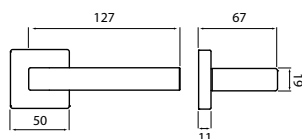

BB	E	1199 Kč
PZ	E	1199 Kč
WC	E	1599 Kč
KPZL/R	E	1599 Kč

plastová rozeta

model **CARLA SQUARE HR H 1617KS / EN 1906 tř. 3**

Představujeme Vám kování Carla Square. Masivní struktura vyvážená jasnými liniemi, dominantní tvar, to je kování Carla Square. Perfektně se hodí na lakované a dřevěné dveře moderního designu.