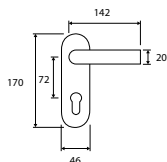

model 1901-21

Panikové zámky - pro průchozí křídlo

panikový zadlabací zámeček P/L, D = 65 mm, rozteč 72 mm, hloubka 84,5 mm **1446 Kč**

model 1905-21

Panikové zámky - pro průchozí křídlo

panikový zadlabací zámeček P/L, D = 40 mm, rozteč 72 mm, hloubka 57,5 mm **1630 Kč**

model 1921-21

Panikové zámky - pro pevné křídlo

panikový zadlabací zámeček P/L, D = 65 mm, rozteč 72 mm, hloubka 84,5 mm **1112 Kč**

model 1925-21

Panikové zámky - pro pevné křídlo

panikový zadlabací zámeček P/L, D = 40 mm, rozteč 72 mm, hloubka 57,5 mm **3202 Kč**

PANIKOVÉ KLIKY (KOULE) NA VNĚJŠÍ STRANU DVEŘÍ

TWIN 2930-02	klika na štítku s otvorem pro cyl. vložku, rozteč 72 mm	314 Kč
TWIN 2932	klika na plném štítku	314 Kč
TWIN 2931-02	koule pevná na štítku s otvorem pro cyl. vložku, rozteč 72 mm	521 Kč
TWIN 2935	koule pevná na plném štítku	482 Kč
TWIN 1070/7600	klika na štítku s otvorem pro cyl. vložku, rozteč 72 mm, nerez	2902 Kč
TWIN 1176/7600	klika na štítku s otvorem pro cyl. vložku, rozteč 72 mm, nerez	2997 Kč
TWIN 7676/7600	koule pevná na štítku s otvorem pro cyl. vložku, rozteč 72 mm, nerez	3387 Kč
TWIN 3622-46	dělený čtyřhran 9 mm pro kování 2930-02, 2932, 1176/7600, 1070/7600	565 Kč
TWIN 3621	nedělený čtyřhran 9 mm pro kování 2935, 2931-02, 7676/7600	120 Kč