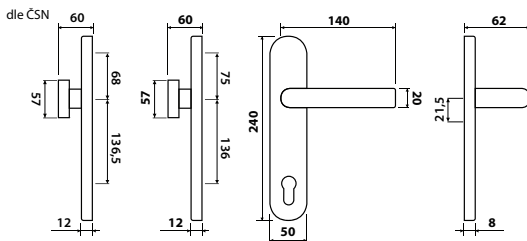

model HARMONIA DEF

Představujeme Vám bezpečnostní kování Harmonia, které svým ekonomickým pohledem a oblym tvarem harmonicky a bezpečně doplní Vaše vstupní dveře. V případě, že je dveřní křídlo silnější než 45 mm, je ke kování v rozteči 72 a 90 mm účtován příplatek za montážní materiál 210 Kč +DPH.

INFO: PRAVOLEVÉ KOVÁNÍ ! Kompatibilní montáž na bezpečnostní dveře dle ČSN v rozteči 90 mm.

HARMONIA	rozteč	F1	F4	F9
KPZL	72, 90, 92	990 Kč	1090 Kč	1090 Kč
KPZR	72, 90, 92	990 Kč	1090 Kč	1090 Kč
PZL	72, 90, 92	858 Kč	945 Kč	945 Kč
PZR	72, 90, 92	858 Kč	945 Kč	945 Kč

HARMONIA DEF	rozteč	F1	F4	F9
KPZL	72, 90, 92	1297 Kč	1425 Kč	1425 Kč
KPZR	72, 90, 92	1297 Kč	1425 Kč	1425 Kč
PZL	72, 90, 92	1164 Kč	1280 Kč	1280 Kč
PZR	72, 90, 92	1164 Kč	1280 Kč	1280 Kč

PŘÍDAVNÁ ROZETA HARMONIA

F1	DI 7033	636 Kč
F9	DI 7033	763 Kč

PŘÍDAVNÁ ROZETA HARMONIA DEF

F1	DI 8550	956 Kč
F9	DI 8550	1145 Kč

str. 163

str. 225