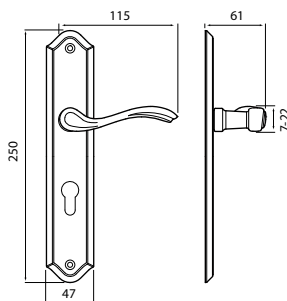

BB	CP	rozteč 72/90	870 Kč
PZ	CP	rozteč 72/90	870 Kč
WC	CP	rozteč 72/78/90	1201 Kč
KPZL/R	CP	rozteč 72/90	1201 Kč

str. 122

poptávka

str. 225

AN
str. 122

model APOLLO P110

Představujeme Vám štítkové kování Apollo. Svým tvarem, povrchovou úpravou osloví každého, kdo upřednostňuje tradiční hodnoty a zároveň hledá vysokou hodnotu zpracování. **Info: Tradiční zpracování. Upozorňujeme, že tato povrchová úprava se částečně vyrábí ručním opracováním a proto zde dochází k barevným odchylkám.**