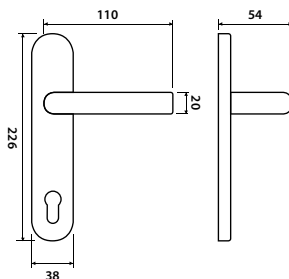

model **ELEGANT BA 1220**

Představujeme Vám štítkové kování Elegant, krásné a elegantní, ozdobí interiér a dodá mu lehkost a jasnost.

**VÝHODNÁ
CENA**

BB	A	rozteč 72/90	599 Kč
PZ	A	rozteč 72/90	599 Kč
WC	A	rozteč 72/78/90	699 Kč
KPZL/R	A	rozteč 72/90	969 Kč