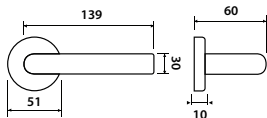

model LEAF P 1520

Představujeme Vám kování Leaf, svým úžasným tvarem přímo vyzývá ke stisku a vstupu do místnosti. Používání tohoto šperku dveří ve tvaru, který připomíná lístek, dává široký prostor pro rozvoj představivosti daného interiéru.

NOVINKA

BB	CH	1699 Kč
PZ	CH	1699 Kč
WC	CH	2040 Kč
KPZL/R	CH	2040 Kč

rozeta EASY FIX

str. 20,69

model MOMI P 1510

Představujeme Vám kování Momi, které skýtá jedinečný zážitek, kdy svým líbivým tvarem je zároveň i pohodlná do každé ruky. Připomíná již prověřené a osvědčené tvary.

NOVINKA

BB	CH	1699 Kč
PZ	CH	1699 Kč
WC	CH	2040 Kč
KPZL/R	CH	2040 Kč

rozeta EASY FIX

str. 70