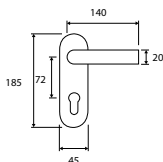

model 1901-21

Panikové zámky - pro průchozí křídlo

panikový zadlabací zámeček P/L, D = 65 mm, rozteč 72 mm, hloubka 84,5 mm **1446 Kč**

model 1905-21

Panikové zámky - pro průchozí křídlo

panikový zadlabací zámeček P/L, D = 40 mm, rozteč 72 mm, hloubka 57,5 mm **1630 Kč**

model 1921-21

Panikové zámky - pro pevné křídlo

panikový zadlabací zámeček P/L, D = 65 mm, rozteč 72 mm, hloubka 84,5 mm **1112 Kč**

model 1925-21

Panikové zámky - pro pevné křídlo

panikový zadlabací zámeček P/L, D = 40 mm, rozteč 72 mm, hloubka 57,5 mm **3202 Kč**

PANIKOVÉ KLIKY (KOULE) NA VNĚJŠÍ STRANU DVEŘÍ

TWIN 2930-02	klika na štítku s otvorem pro cyl. vložku, rozteč 72 mm	314 Kč
TWIN 2932	klika na plném štítku	314 Kč
TWIN 2931-02	koule pevná na štítku s otvorem pro cyl. vložku, rozteč 72 mm	521 Kč
TWIN 2935	koule pevná na plném štítku	482 Kč
TWIN 1070/7600	klika na štítku s otvorem pro cyl. vložku, rozteč 72 mm, nerez	2902 Kč
TWIN 1176/7600	klika na štítku s otvorem pro cyl. vložku, rozteč 72 mm, nerez	2997 Kč
TWIN 7676/7600	koule pevná na štítku s otvorem pro cyl. vložku, rozteč 72 mm, nerez	3387 Kč
TWIN 3622-46	dělený čtyřhran 9 mm pro kování 2930-02, 2932, 1176/7600, 1070/7600	565 Kč
TWIN 3621	nedělený čtyřhran 9 mm pro kování 2935, 2931-02, 7676/7600	120 Kč