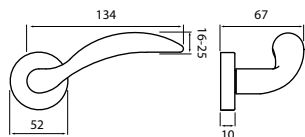

str. 49,62,90,105,116

str. 183

str. 191

str. 45,55,82,89,92

str. 225

model LAGUNA P 301

Představujeme Vám rozetové kování Laguna, svým tvarem umožňuje neutrálně doplnit moderní interiér v bytovém použití. Tak jako pluje vlna v oceánu, tak i klika Laguna se nese v línách vysoké vlny, která pohladí každé oko.