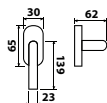

model MONICA P 120 RO

CH-P

CH-P	728 Kč

čtyřhran 7x7mm

model RAFFAELLA P 130 RO

CH-P

CH-P	728 Kč

čtyřhran 7x7mm

model VIOLA P 100 RO

CH-P

CH-P	728 Kč

čtyřhran 7x7mm

model APOLLO P110 RO

CP

CP	587 Kč

AN	587 Kč

čtyřhran 7x7mm

model APOLLO P110 FT

CP

CP	682 Kč

AN	682 Kč

čtyřhran 7x7mm

Okenní kování, které jste zde nenašli,
je možné popat na: info@twin.cz