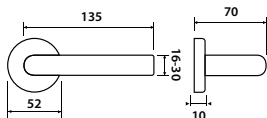

Představujeme Vám rozetové kování Opera, svým tvarem umožňuje doplnit moderní interiér v bytovém použití. Při vytváření designu byl kladen důraz na přesnost linií, které se vyúsťují do jednoho spojení a vytváří tak expresivní dojem.