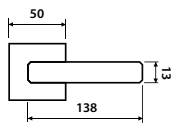

NOVINKA

BB	CH	1999 Kč
PZ	CH	1999 Kč
WC	CH	2399 Kč
KPZL/R	CH	2399 Kč

rozeta EASY FIX

CH-SAT

str. 19

model **LEAF P 1520 HR**

Představujeme Vám kování Leaf, svým úžasným tvarem přímo vyzývá ke stisku a vstupu do místnosti. Používání tohoto šperku dveří ve tvaru, který připomíná lístek, dává široký prostor pro rozvoj představivosti daného interiéru.