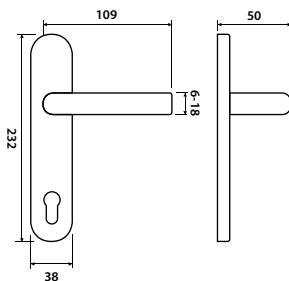

VÝHODNÁ
CENA

BB	NI-SAT rozteč 72	423 Kč
PZ	NI-SAT rozteč 72	423 Kč
WC	NI-SAT rozteč 72	530 Kč
KPZL/R	NI-SAT rozteč 72	559 Kč

str. 225

model OTZI BA Z1420

Představujeme Vám štítkové kování Otzi, svým tvarem umožňuje neutrálně doplnit jak moderní tak i klasický interiér v bytovém použití. Standard, který je šperkem na Vašich dveřích doplněný jemností, funkcí a důmyslným tvarem.