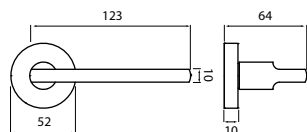

model KLESO P 271

Představujeme Vám rozetové kování Kleso, svým tvarem umožňuje doplnit moderní interiér v bytovém použití. Při pohledu na kování Kleso Vás jistě zaujmou jeho rovné linie.