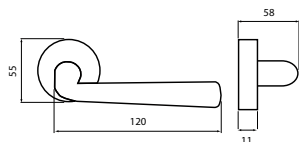

BB	NI-SAT	511 Kč
PZ	NI-SAT	511 Kč
WC	NI-SAT	653 Kč
KPZL/R	NI-SAT	729 Kč

rozeta FL

str. 65

str. 80

poptávka

poptávka

str. 65,80

str. 225