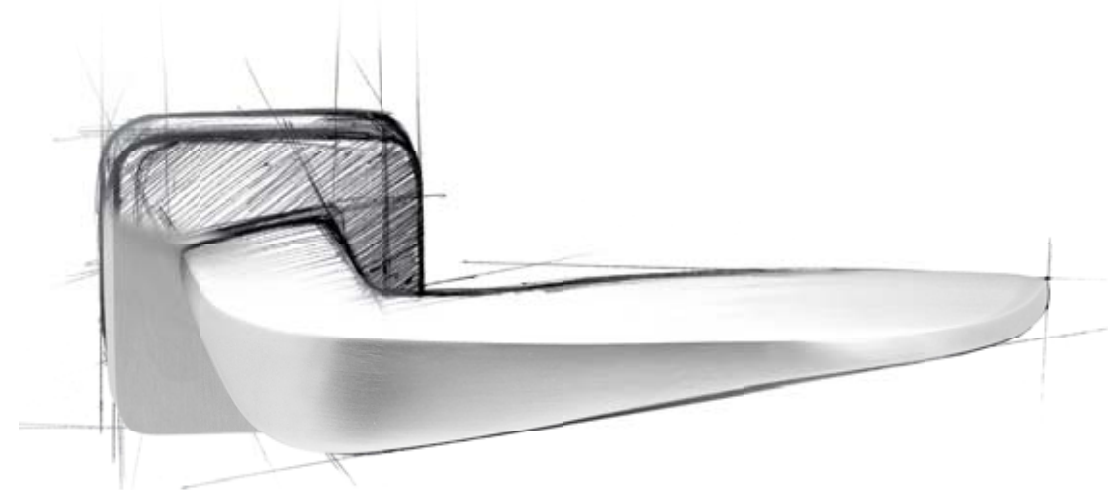

TWIN

KVALITNÍ KOVÁNÍ PRO SPOKOJENÝ ŽIVOT

PROFI KATALOG 2012

TWIN®

KATALOG 2012

KVALITNÍ KOVÁNÍ PRO SPOKOJENÝ ŽIVOT

QUATRO

CELÝ DŮM JEDEN DESIGN

BRIAN SIRONI

**Designer Brian Sironi navrhl důmyslné dveřní kování
ARIA, EIDOS, INNER, TUKE, CHAMELEON, PINAX,
KALE, EASY, LEAF, BLADE.**

Brian Sironi se narodil v Seregno v Itálii v roce 1977. Vystudoval Politecnico v Miláně, obor průmyslový design a poté začal spolupracovat s architekty, designéry. Studoval v samém srdci Brianza, které je jeho akademickým zázemím. Vystupoval v „Cosmopolitan“ jako italský designer. V roce 2007, Brian pokračoval v tvorbě ve Spojených státech a po návratu do Itálie, založil svou vlastní firmu „Studio Brian Sironi“ specializující se na produktový design, interiérový design a architekturu. Ve své práci se zaměřuje na propojení objektu a uživatele, tvaru a funkce. V roce 2009 získal zvláštní cenu poroty na „Návrh Wonder“ a za soutěž „Young & Design“ v roce 2010 obdržel řadu dalších ocenění: prestižní ocenění IF Product Design Award Gold, Čestné uznání za ID výroční design časopisu, výběr v návrhu ADI Index 2010 Ročenka, která představuje předvýběr Golden Compass Award.

Hlavním cílem firmy Twin je spokojený zákazník a stále úsilí, aby dodávané produkty oslovily a zároveň uspokojily široké spektrum zákazníků.

Kováňím značky TWIN si lidé a firmy dotvářejí své interiéry. Značka TWIN nabízí kompletní sortiment dveřního a okenního kování a souvisejících produktů: kování na sklo, dveřní zavírače, závěsy a zadlabací zámky, mechanismus pro inovativní oboustranné otevírání dveří ERGON a řadu dalších doplňků ke dveřím a oknům.