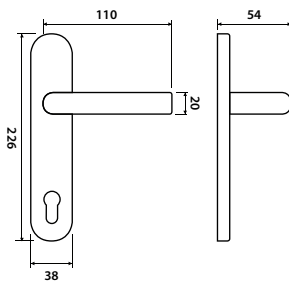

model ELEGANT BA 1220

Představujeme Vám štítkové kování Elegant, krásné a elegantní, ozdobí interiér a dodá mu lehkost a jasnost.

BB	CH-SAT rozteč 72/90	699 Kč
PZ	CH-SAT rozteč 72/90	699 Kč
WC	CH-SAT rozteč 72/78/90	899 Kč
KPZL/R	CH-SAT rozteč 72/90	1099 Kč