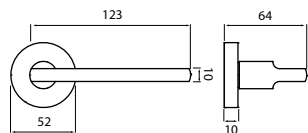

BB	CH-SAT	1094 Kč
PZ	CH-SAT	1094 Kč
WC	CH-SAT	1450 Kč
KPZL/R	CH-SAT	1450 Kč

rozeta EASY FIX

str. 75

str. 180

poptávka

str. 225

model KLESO P 271

Představujeme Vám rozetové kování Kleso, svým tvarem umožňuje doplnit moderní interiérové bytové použití. Při pohledu na kování Kleso Vás jistě zaujmou jeho rovné linie.