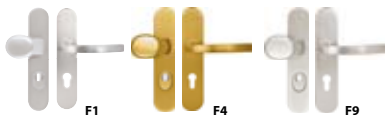

model HARMONIA DEF

Představujeme Vám bezpečnostní kování Harmonia, které svým ekonomickým pohledem a oblym tvarem harmonicky a bezpečně doplní Vaše vstupní dveře. V případě, že je dveřní křídlo silnější než 45 mm, je ke kování v rozteči 72 a 90 mm účtován příplatek za montážní materiál 210 Kč +DPH.

INFO: PRAVOLEVÉ KOVÁNÍ ! Kompatibilní montáž na bezpečnostní dveře dle ČSN v rozteči 90 mm.

HARMONIA	rozteč	F1	F4	F9
KPZL	72, 90, 92	990 Kč	1090 Kč	1090 Kč
KPZR	72, 90, 92	990 Kč	1090 Kč	1090 Kč
PZL	72, 90, 92	858 Kč	945 Kč	945 Kč
PZR	72, 90, 92	858 Kč	945 Kč	945 Kč

HARMONIA DEF	rozteč	F1	F4	F9
KPZL	72, 90, 92	1297 Kč	1425 Kč	1425 Kč
KPZR	72, 90, 92	1297 Kč	1425 Kč	1425 Kč
PZL	72, 90, 92	1164 Kč	1280 Kč	1280 Kč
PZR	72, 90, 92	1164 Kč	1280 Kč	1280 Kč

PŘÍDAVNÁ ROZETA HARMONIA

F1	DI 7033	636 Kč
F9	DI 7033	763 Kč

PŘÍDAVNÁ ROZETA HARMONIA DEF

F1	DI 8550	956 Kč
F9	DI 8550	1145 Kč

str. 163

str. 225