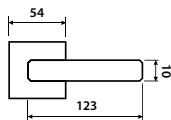

model **KLESO HR H 1735FL** plochá rozeta

Představujeme Vám kování na plochých rozetách Kleso, svým tvarem umožňují doplnit moderní interiér. Při pohledu na kování Kleso Vás jistě zaujmou jeho rovné linie.

NOVINKA

BB	E	2099 Kč
PZ	E	2099 Kč
WC	E	2649 Kč
KPZL/R	E	2799 Kč

rozeta EASY FIX MAGNETIC s vratnou pružinou

str. 173,176,185

str. 135

poptávka

str. 226

str. 196

model **CARLA SQUARE HR H 1617FL** plochá rozeta

Představujeme Vám kování na plochých rozetách Carla Square. Masivní struktura vyvážená jasnými liniemi, dominantní tvar, to je kování Carla Square. Perfektně se hodí na lakované a dřevěné dveře moderního designu.

NOVINKA

BB	E	2299 Kč
PZ	E	2299 Kč
WC	E	2799 Kč
KPZL/R	E	2999 Kč

rozeta EASY FIX MAGNETIC s vratnou pružinou

str. 170,173,185

str. 150

str. 192

str. 226

str. 196

str. 213