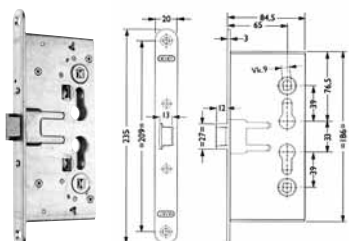

TWIN 1901-21

model 1901-21

Panikové zámky - pro průchozí křídlo

panikový zadlabací zámeček P/L, D = 65 mm, rozteč 72 mm, hloubka 84,5 mm **1446 Kč**

model 1905-21

Panikové zámky - pro průchozí křídlo

panikový zadlabací zámeček P/L, D = 40 mm, rozteč 72 mm, hloubka 57,5 mm **1630 Kč**