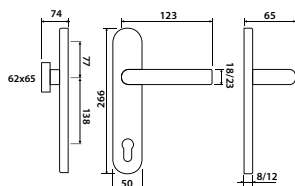

CH-SAT DEF

CH-SAT DEF