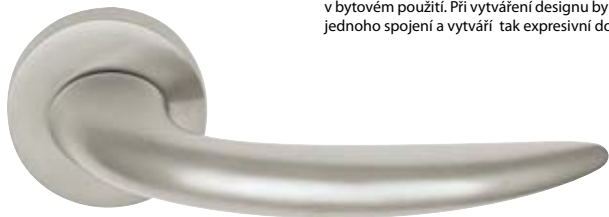

BB	XR	1511 Kč
PZ	XR	1511 Kč
WC	XR	2183 Kč
KPZL/R	XR	2183 Kč

rozeta EASY FIX

ABR
str. 111,118

A-SAT
str. 92

A
str. 98

CH-SAT
str. 68

model OPERA P 3071

Představujeme Vám rozetové kování Opera, svým tvarem umožňuje doplnit moderní interiér v bytovém použití. Při vytváření designu byl kladen důraz na přesnost linií, které se vyúsťují do jednoho spojení a vytváří tak expresivní dojem.