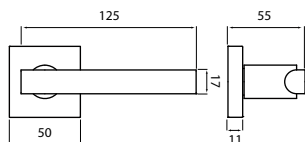

model **KALE HR**

Představujeme Vám rozetové kování Kale, kování navržené designérem Brianem Sironim, ojedinelé a technické tvary kliky napomáhají vyjádřit osobitost interiéru.