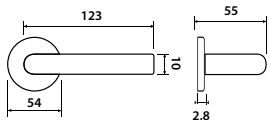

BB	E	1999 Kč
PZ	E	1999 Kč
WC	E	2520 Kč
KPZL/R	E	2699 Kč

rozeta EASY FIX MAGNETIC s vratnou pružinou

str. 173,176,185

str. 137

poptávka

str. 226

str. 196