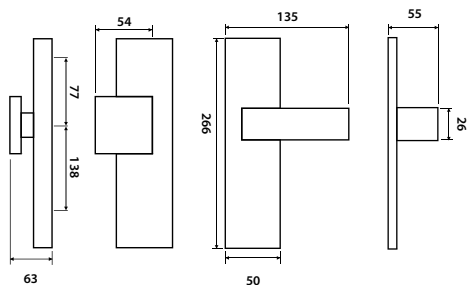

model EIDOS HTSI DEF

Brian Sironi
INDUSTRIAL DESIGNER

Představujeme Vám bezpečnostní kování Eidos, navržené designérem Brianem Sironim. Svými dynamickými hranami v kombinaci s elegantními křivkami napomáhá k vytvoření moderního interiéru.