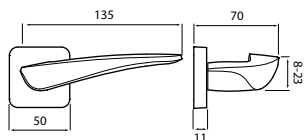

model **ARIA P 710 HR**

Máte-li svůj směr, který je jasně daný je právě klika Aria tou správnou cestou Vaší volby.