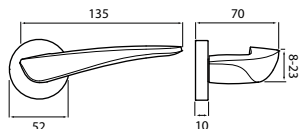

model **ARIA P 710**

Máte-li svůj směr, který je jasně daný je právě klika Aria tou správnou cestou Vaší volby.