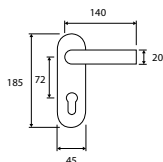

model 1901-21

Panikové zámky - pro průchozí křídlo

panikový zadlabací zámeček P/L, D = 65 mm, rozteč 72 mm, hloubka 84,5 mm **1446 Kč**

model 1905-21

Panikové zámky - pro průchozí křídlo

panikový zadlabací zámeček P/L, D = 40 mm, rozteč 72 mm, hloubka 57,5 mm **1630 Kč**

model 1921-21

Panikové zámky - pro pevné křídlo

panikový zadlabací zámeček P/L, D = 65 mm, rozteč 72 mm, hloubka 84,5 mm **1112 Kč**

model 1925-21

Panikové zámky - pro pevné křídlo

panikový zadlabací zámeček P/L, D = 40 mm, rozteč 72 mm, hloubka 57,5 mm **3202 Kč**

PANIKOVÉ KLIKY (KOULE) NA VNĚJŠÍ STRANU DVEŘÍ

TWIN 2930-02	klika na štítku s otvorem pro cyl. vložku, rozteč 72 mm	314 Kč
TWIN 2932	klika na plném štítku	314 Kč
TWIN 2931-02	koule pevná na štítku s otvorem pro cyl. vložku, rozteč 72 mm	521 Kč
TWIN 2935	koule pevná na plném štítku	482 Kč
TWIN 1070/7600	klika na štítku s otvorem pro cyl. vložku, rozteč 72 mm, nerez	2902 Kč
TWIN 1176/7600	klika na štítku s otvorem pro cyl. vložku, rozteč 72 mm, nerez	2997 Kč
TWIN 7676/7600	koule pevná na štítku s otvorem pro cyl. vložku, rozteč 72 mm, nerez	3387 Kč
TWIN 3622-46	dělený čtyřhran 9 mm pro kování 2930-02, 2932, 1176/7600, 1070/7600	565 Kč
TWIN 3621	nedělený čtyřhran 9 mm pro kování 2935, 2931-02, 7676/7600	120 Kč