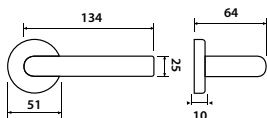

BB	CH	1699 Kč
PZ	CH	1699 Kč
WC	CH	2040 Kč
KPZL/R	CH	2040 Kč

rozeta EASY FIX

str. 70