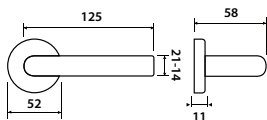

str. 181

str. 191

str.
45,66,89,95,110

str. 225

model BRAVO P 941

Představujeme Vám rozetové kování Bravo, svým tvarem umožňuje neutrálně doplnit jak moderní tak i klasický interiér v bytovém použití. Zaoblený tvar propůjčuje kování eleganci, důmyslnost v každé jeho části.