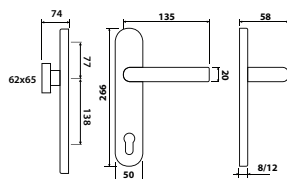

XR

model DAVID HTSI 4500

Představujeme Vám bezpečnostní kování David. Pohodlné zaoblené zakončení kliky dodává pocit jistoty při otevření Vašich vstupních dveří. Pro dokonalé sladění interiéru lze bezpečnostní štítky kombinovat s různými tvary klik z našeho sortimentu.

3

15

15

	rozteč	CH-SAT	XR	ABR	Z
KPZL	72, 90, 92	3181 Kč	4371 Kč	2980 Kč	4950 Kč
KPZR	72, 90, 92	3181 Kč	4371 Kč	2980 Kč	4950 Kč
PZL	72, 90, 92	3134 Kč	4234 Kč	2950 Kč	4970 Kč
PZR	72, 90, 92	3134 Kč	4234 Kč	2950 Kč	4970 Kč

str. 225