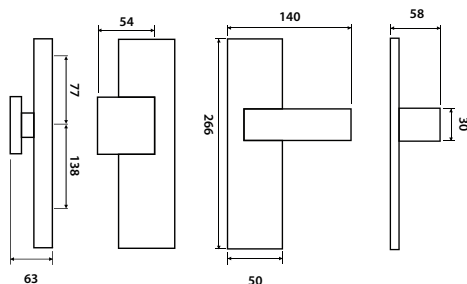

CARLA HTSI	rozeč	XR/E
KPZL	72, 90, 92	4924 Kč
KPZR	72, 90, 92	4924 Kč
PZL	72, 90, 92	4355 Kč
PZR	72, 90, 92	4355 Kč

CARLA HTSI DEF	rozeč	XR/E
KPZL	72, 90, 92	6178 Kč
KPZR	72, 90, 92	6178 Kč
PZL	72, 90, 92	5610 Kč
PZR	72, 90, 92	5610 Kč