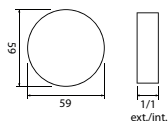

PZ PÁR 1300 Kč