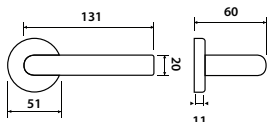

model **STREAM BLACK H 1114S**

Představujeme Vám rozetové kování Stream, pro svůj tvar a barvené odlišení v oblasti uchopení je klika Stream vhodná do interiérů jak klasických tak i moderních.

NOVINKA

BB	CH-P	černá	899 Kč
PZ	CH-P	černá	899 Kč
WC	CH-P	černá	1299 Kč
KPZL/R	CH-P	černá	1299 Kč

plastová rozeta

poptávka

str. 225

str. 197,198

model **RAFFAELLA BLACK H 1124M**

Představujeme Vám rozetové kování Raffaella, svým tvarem umožňuje neutrálné doplnit jak moderní tak i klasický interiér v bytovém použití. Elegance, krása, která spojuje a drží všechny trendy a zkrášlí tak Vaše dveře jemnými liniemi.

NOVINKA

BB	CH-P	černá	999 Kč
PZ	CH-P	černá	999 Kč
WC	CH-P	černá	1399 Kč
KPZL/R	CH-P	černá	1399 Kč

plastová rozeta

str. 179

str. 193

str. 39

str. 225

str. 197,198