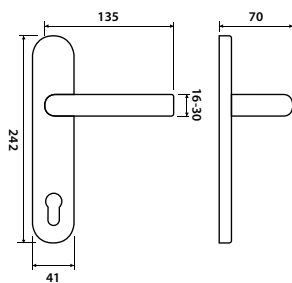

A-SAT
str. 92

A
str. 97,105

Z
str. 89,90

CH
str. 82

NI-SAT
str. 55,62

model OPERA P 307

Představujeme Vám štítkové kování Opera, svým tvarem umožňuje doplnit moderní interiér v bytovém použití. Při vytváření designu byl kladen důraz na přesnost linií, které se vyúsťují do jednoho spojení a vytváří tak expresivní dojem.