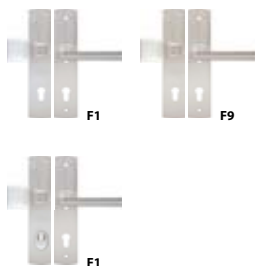

ZEUS	rozeť	F1	F9
KPZL	72, 90, 92	1222 Kč	1346 Kč
KPZR	72, 90, 92	1222 Kč	1346 Kč
PZL	72, 90, 92	1148 Kč	1264 Kč
PZR	72, 90, 92	1148 Kč	1264 Kč

ZEUS DEF	rozeť	F1	F9
KPZL	72, 90, 92	1529 Kč	1661 Kč
KPZR	72, 90, 92	1529 Kč	1661 Kč
PZL	72, 90, 92	1454 Kč	1661 Kč
PZR	72, 90, 92	1454 Kč	1661 Kč

str. 158,159

str. 189

str. 141,147,162,163,155

str. 226

str. 197,198

str. 214

str. 141,147,153, 155,158,159

str. 162

str. 162