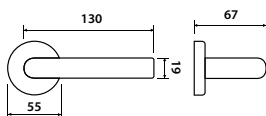

model **VISION H1802S / EN 1906 tř. 3**
na plotové branky

PZ	E	554 Kč
KPZL	E	1097 Kč
KPZR	E	1097 Kč

rozeta EASY FIX