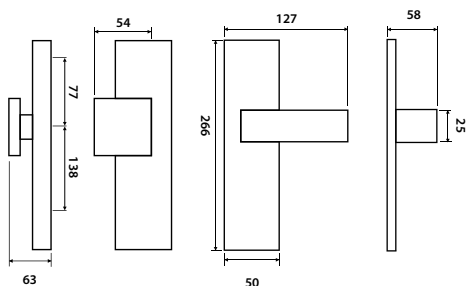

TUKE HTSI	rozteč	3 CH-SAT	15 XR
KPZL	72, 90, 92	4420 Kč	5230 Kč
KPZR	72, 90, 92	4420 Kč	5230 Kč
PZL	72, 90, 92	4160 Kč	4700 Kč
PZR	72, 90, 92	4160 Kč	4700 Kč

TUKE HTSI DEF	rozteč	CH-SAT	XR
KPZL	72, 90, 92	5510 Kč	6310 Kč
KPZR	72, 90, 92	5510 Kč	6310 Kč
PZL	72, 90, 92	5250 Kč	5790 Kč
PZR	72, 90, 92	5250 Kč	5790 Kč

CH-SAT
str. 18,35

XR
str. 14