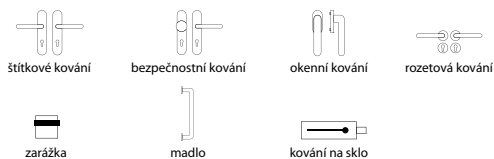

TEČKA

Grafický návrh a zpracování: **studio Tečka**
info@studioteka.cz, www.studioteka.cz

TWIN

Vyrobil: **TWIN s. r. o.**
Karel Sedláček, Jiřina Havlová, Andrea Koutníková

Kombinace:

Provedení

BB – klika-klika otvor pro obyčejný klíč
PZ – klika-klika otvor na cylindrickou vložku
WC – klika-klika s WC sadou
KPZL/R – klika-koule levá/pravá otvor na cylindrickou vložku
PZL/R – klika-klika levá/pravá otvor na cylindrickou vložku
UGL – klika - klika bez otvoru pro klíč