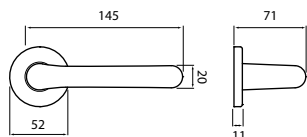

model UFO

Představujeme Vám objektové kování Ufo, pohodlné, zaoblené zakončení kliky dodává pocit jistoty při otevření Vašich dveří.

výhodná cena

UFO H 1801/ EN 1906 tř. 3

BB	E	395 Kč
PZ	E	395 Kč
WC	E	655 Kč
KPZL/R	E	738 Kč

plastová rozeta

snadná a pevná montáž

UFO H 1801S/ EN 1906 tř. 3

BB	E	599 Kč
PZ	E	599 Kč
WC	E	978 Kč
KPZL/R	E	1059 Kč

rozeta EASY FIX

tloušťka rozety: 10 mm

vysoké zatížení

UFO H 1801CM/ EN 1906 tř. 4

BB	E	718 Kč
PZ	E	718 Kč
WC	E	1009 Kč
KPZL/R	E	1113 Kč

kovová rozeta

dlouhá životnost

LOB UFO/ EN 1906 tř. 3

BB	E	1390 Kč
PZ	E	1390 Kč
WC	E	1690 Kč
KPZL/R	E	1750 Kč

kuličkové ložisko

F1
str. 163

F9
str. 163

str. 157,160

str. 175,176,177,187

str. 189,194

str. 154,156,163

str. 226

str. 214

str. 196

Info: na vyžádání je možné dodat kování v původní konstrukci ø rozety 55mm